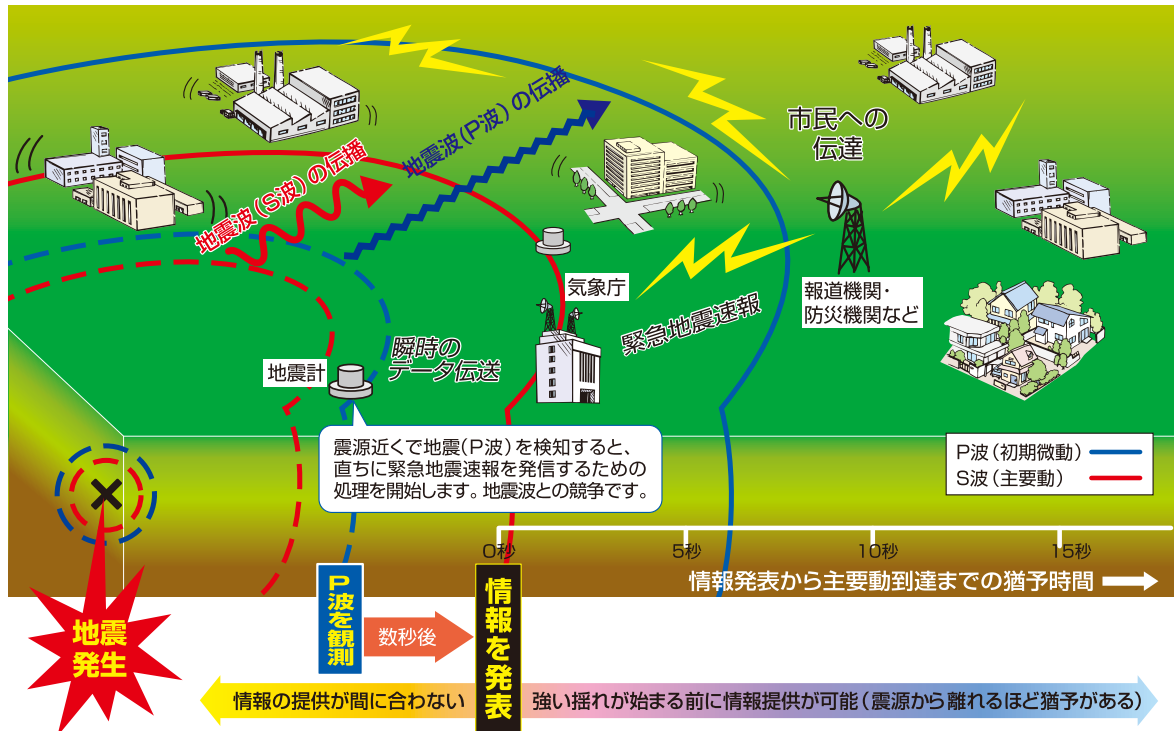

# 緊急地震速報とは

緊急地震速報は、最大震度5弱以上と推定した地震の際に、強い揺れ(震度4以上)の地域の名前を強い揺れが来る前にお知らせするものです

## 緊急地震速報の原理

●速報を見聞きしたら周囲の状況に応じて、あわてずにまず身の安全を確保しましょう。

**家庭では**  
外に飛び出さず、机の下などに隠れる。

**多くの人がいる施設では**  
出口に走り出さず、係員の指示に従う。

**自動車運転中は**  
急ブレーキをかけず、ハザードランプを点灯しゆっくり停止する。