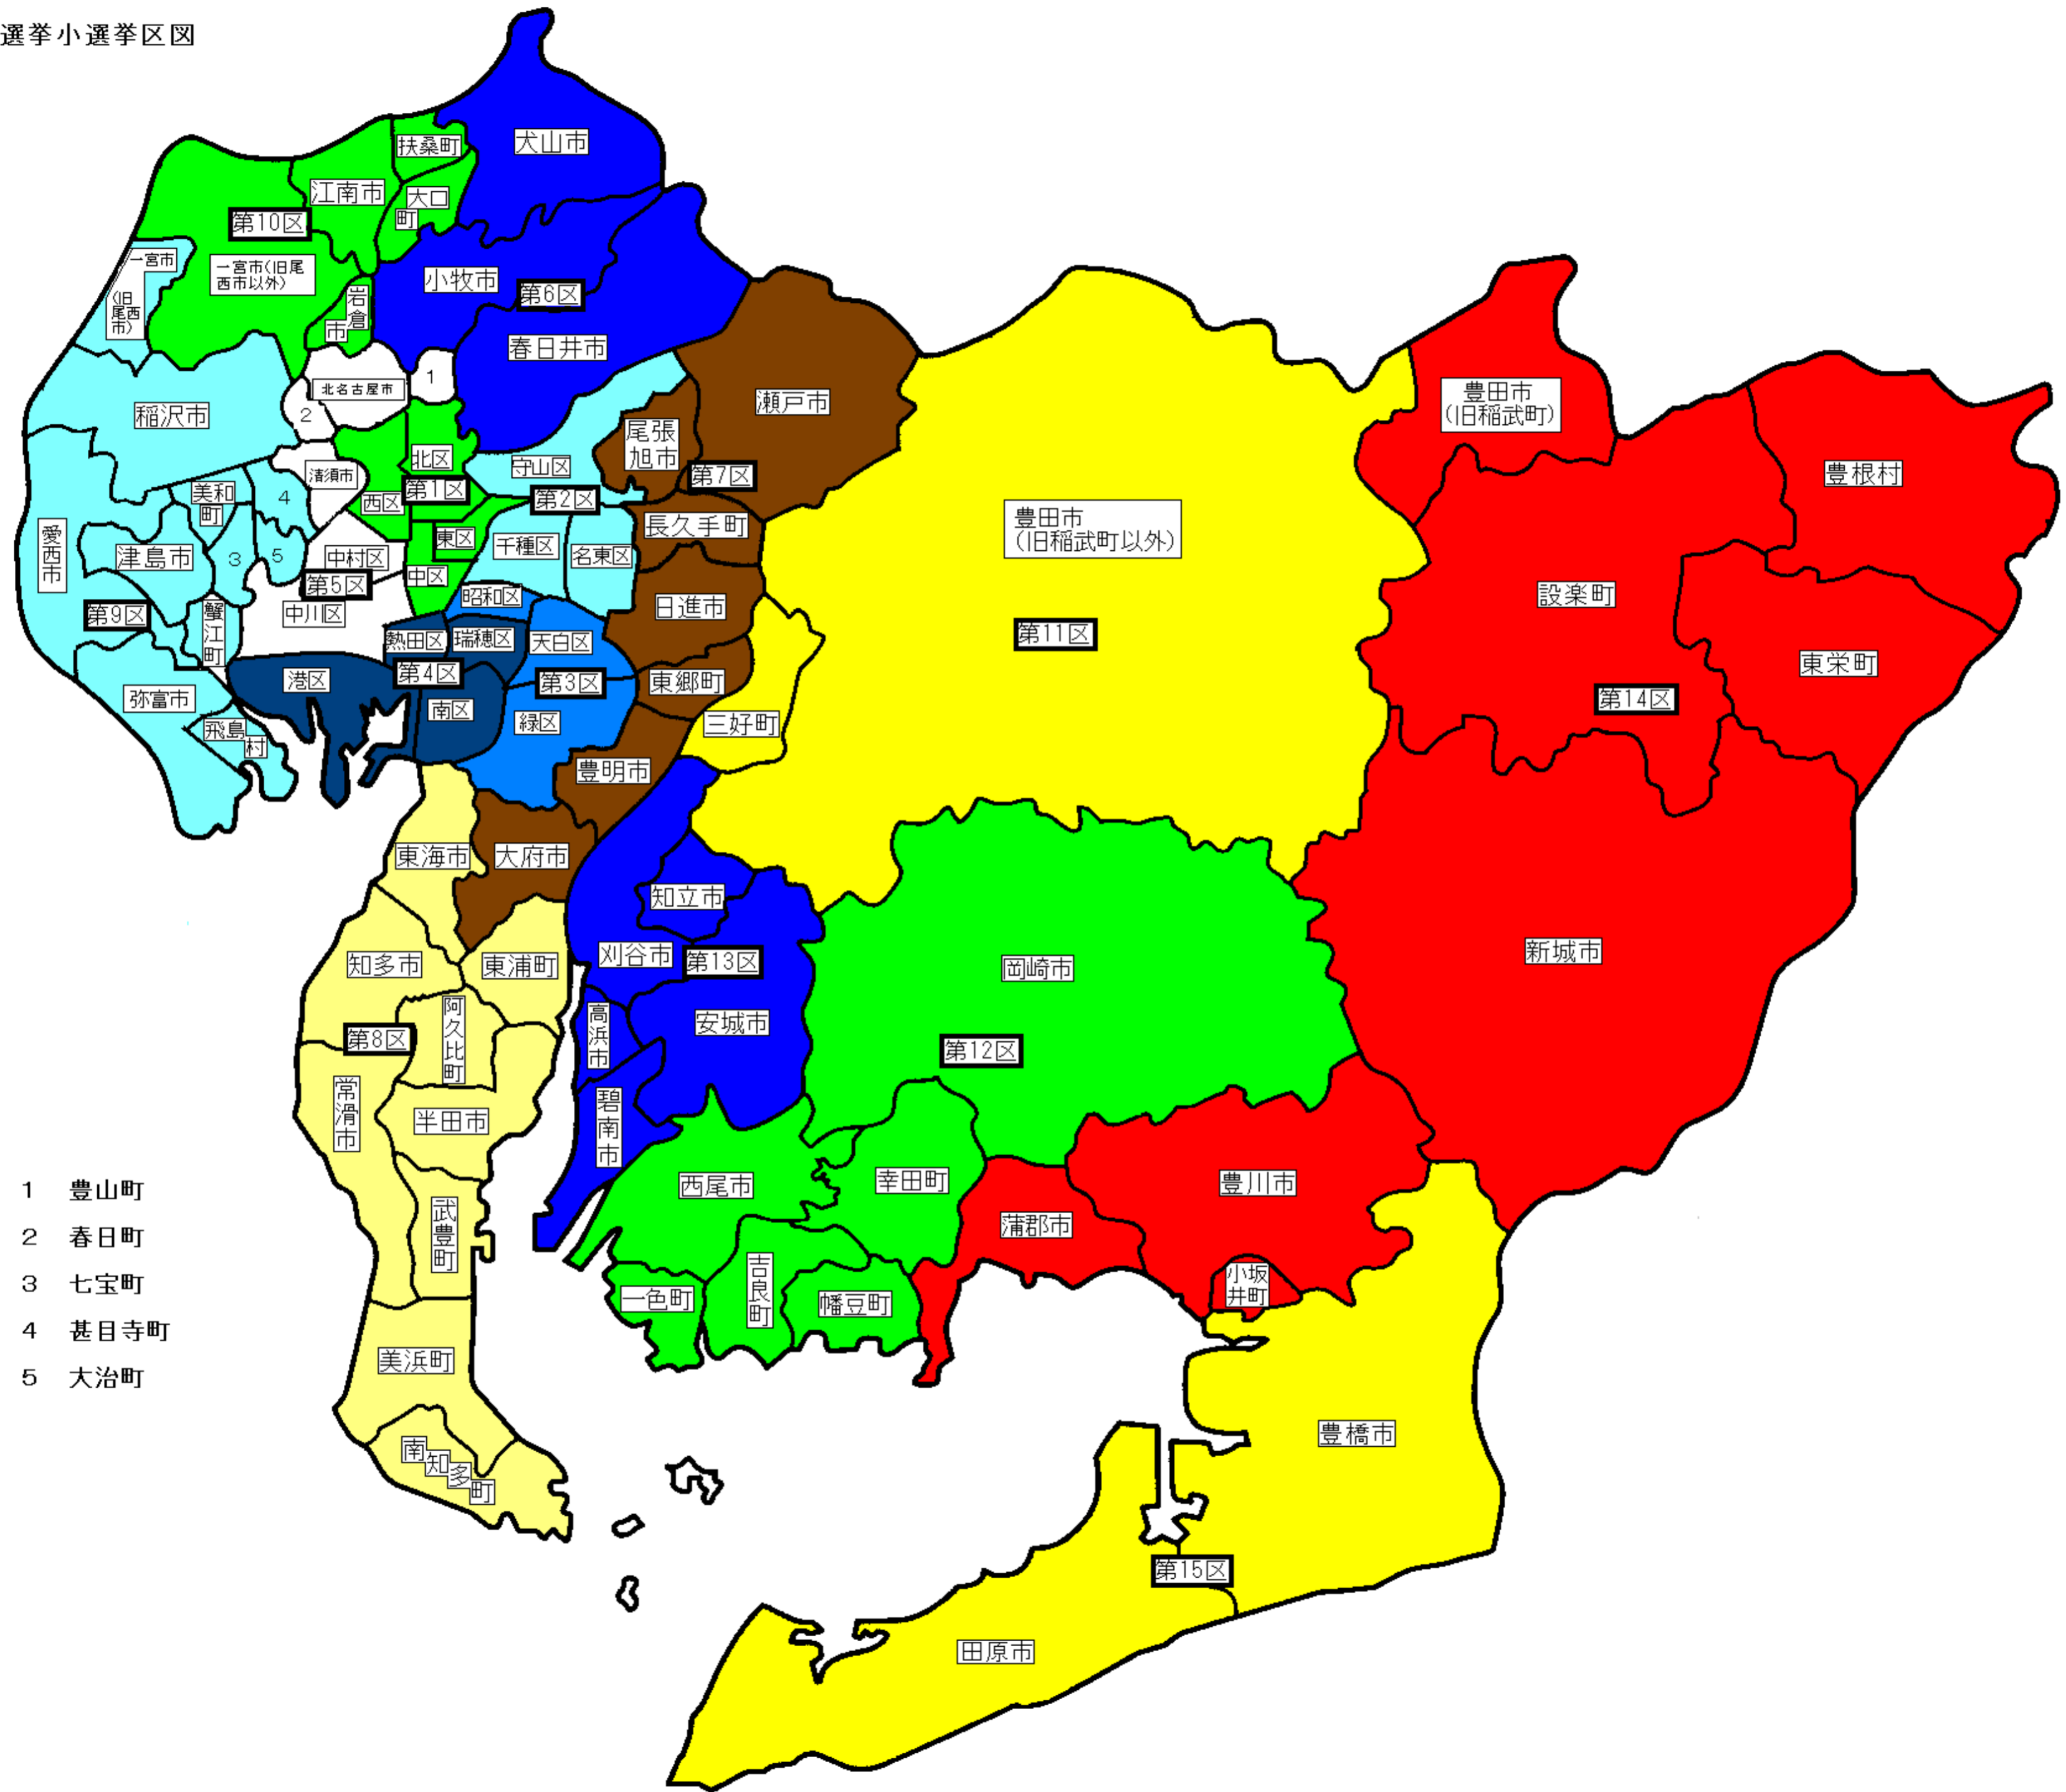

衆議院議員選挙小選挙区図

- 1 豊山町
- 2 春日町
- 3 七宝町
- 4 甚目寺町
- 5 大治町