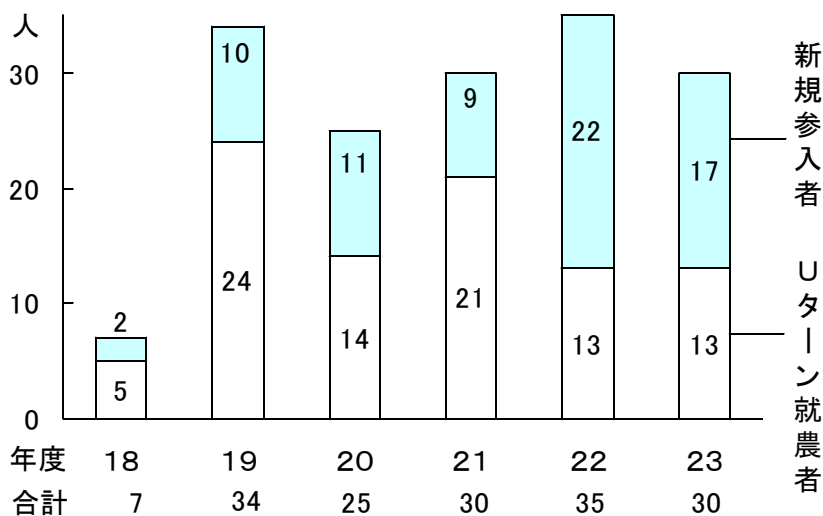

## 1 新規就農者数（39歳以下：平成22年5月から1年間）

- ① 新規学卒者 40人
- ② Uターン青年 74人
- ③ 農外からの新規参入者 29人 **計 143人**

新規就農者の推移(39歳以下)

## 2 新規就農者数（40歳以上65歳未満：平成22年5月から1年間）

- ① Uターン就農者 13人
- ② 農外からの新規参入者 17人 **計 30人**

新規就農者の推移(40歳以上65歳未満)

※上記1、2ともに各農林水産事務所農業改良普及課がその普及活動の中で把握した新規就農者数を集計したものである。