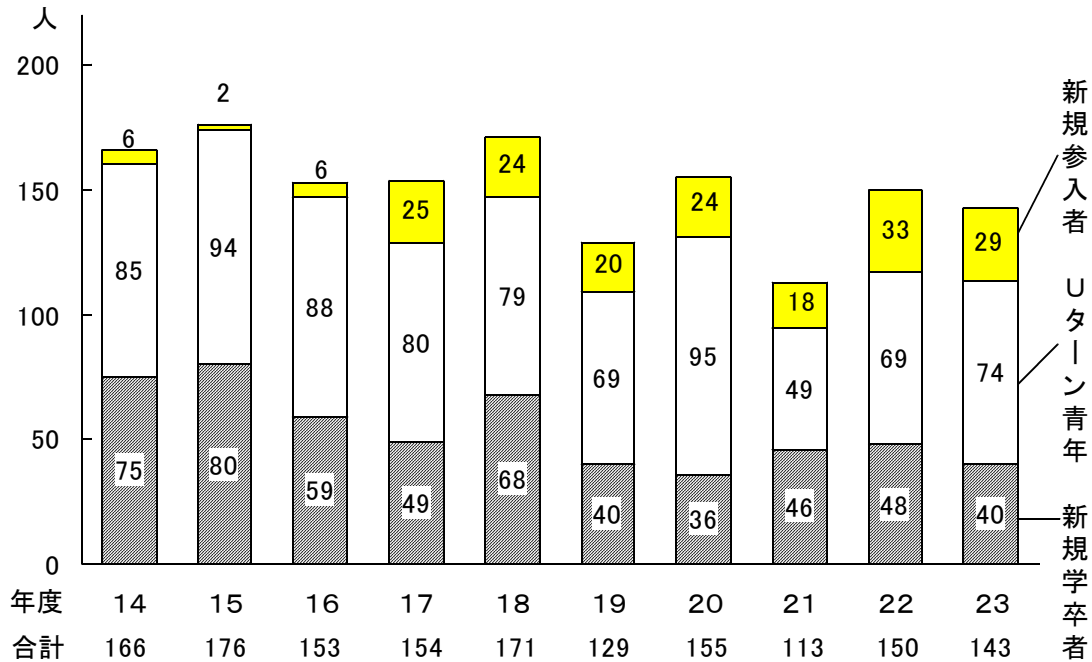

# 愛知県の新規就農者の推移

愛知県農林水産部農業経営課

## 1 新規就農者数（39歳以下：平成22年5月から1年間）

- ① 新規学卒者 40人
- ② Uターン青年 74人
- ③ 農外からの新規参入者 29人 **計 143人**

新規就農者の推移(39歳以下)

## 2 新規就農者数（40歳以上65歳未満：平成22年5月から1年間）

- ① Uターン就農者 13人
- ② 農外からの新規参入者 17人 **計 30人**

新規就農者の推移(40歳以上65歳未満)

※上記1、2ともに各農林水産事務所農業改良普及課がその普及活動の中で把握した新規就農者数を集計したものである。