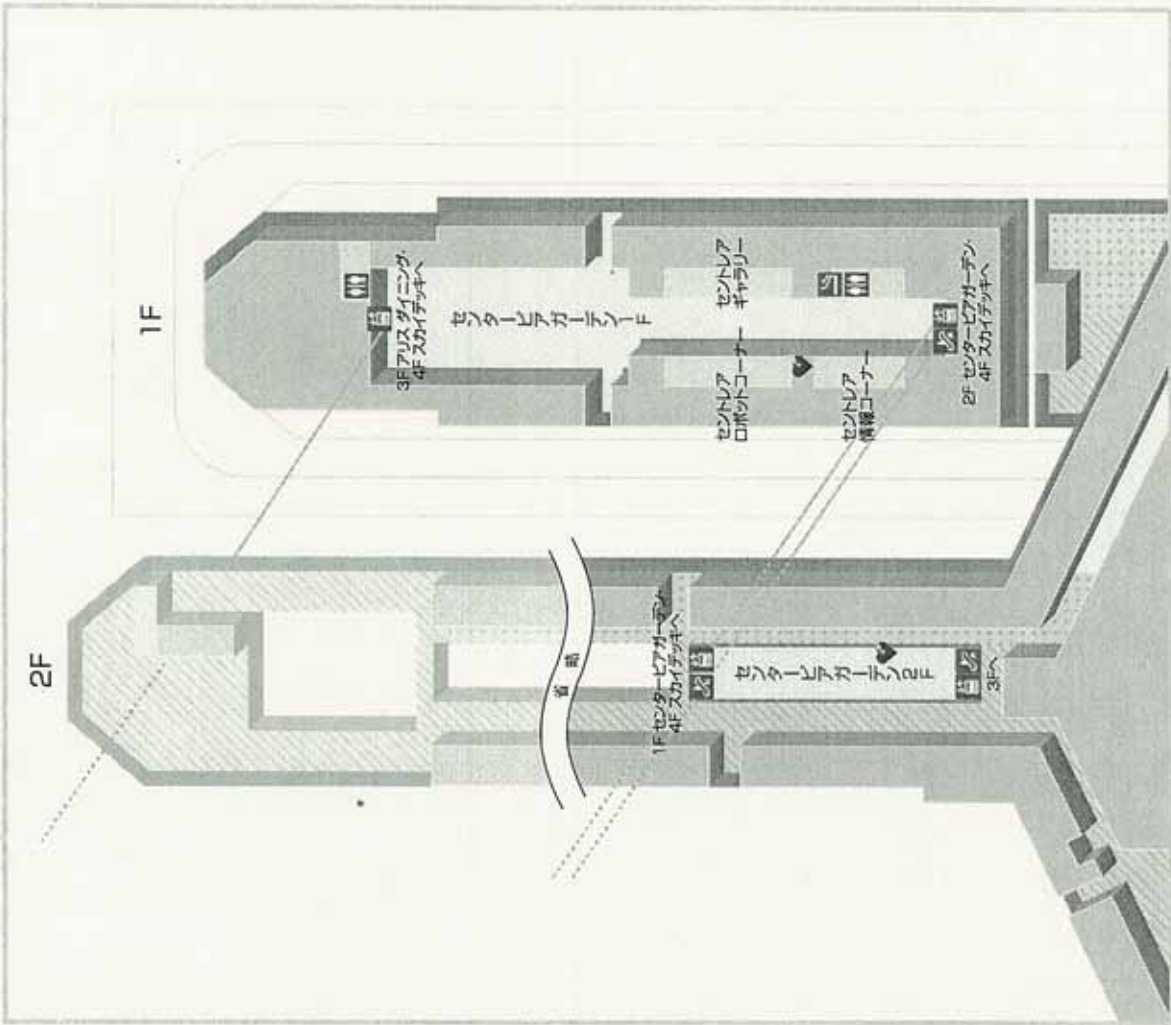

旅客ターミナルマップ センターピアガーデン

Centrair Passenger Terminal Map

- お手洗**
※すべてのお手洗に多目的トイレが併設されております。
- エレベーター**
- エスカレーター**
- 喫煙室**
- AED(自動体外式除細動器)**
- 国際線制限エリア**
- 国内線制限エリア**

センターピアガーデン