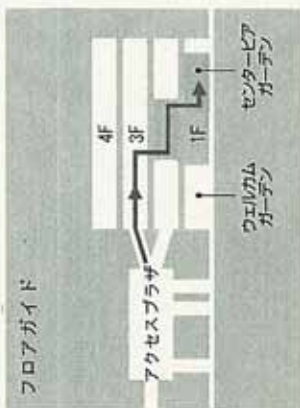

旅客ターミナルマップ センターピアガーデン

Centrair Passenger Terminal Map

- お手洗**
※すべてのお手洗に多目的トイレが併設されております。
- エレベーター**
- エスカレーター**
- 喫煙室**
- AED(自動体外式除細動器)**
- 国際線制限エリア**
- 国内線制限エリア**

センターピアガーデン