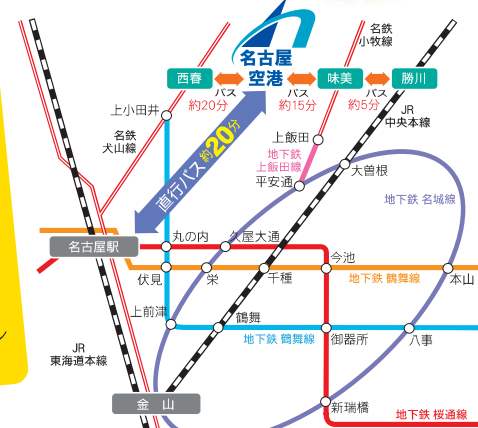

便利で快適!

県営名古屋空港

～再会! 世界の名機たち～

- 実施期間 平成22年8月4日(水)～9月26日(日)
(平成22年8月13日(金)～15日(日)は休館)
- 開館時間 午前9時30分～午後4時30分
- 会場 県営名古屋空港
旅客ターミナルビル3階

入場無料

ただし、乗用車でお越しの方は、駐車料金が
かかります。

名機百選模型展示
送迎デッキ公開
フライトシミュレーター体験
3Dデジタルサウンド体験
「なごびよん」ぬりえコーナー

平常時は、閉鎖されている、名機百選模型展示スペースと
送迎デッキを一般開放!

フライトシミュレーター

名古屋空港への着陸に挑戦!
実機さながらの操縦桿やス
ロットルを操作して、飛行機
の操縦の中では一番難しいと言
われる着陸にチャレンジ!

3Dデジタルサウンド体験

リアルな航空機・音体験!
最新鋭の音響装置で、リアリ
ティあふれる飛行機のエンジ
ン音を体験!無限の想像力を
呼び起こします。

「なごびよん」ぬりえ

名古屋空港のマスコット
キャラクター
「なごびよん」に
かわいく色を
ぬろう!

応募用紙は、
このチラシの
裏にあるよ!

できた作品は、ボードに展示!
抽選で、「なごびよん」オリジナル
Tシャツがあたるよ!

県営名古屋空港マスコットキャラクター
「なごびよん」ぬりえ

ぬりえを完成させて、会場にお持ちください。抽選で「なごびよん」オリジナルTシャツをプレゼント!!

なまえ

「なごびよん」オリジナルグッズ応募券

★当選者の発表は、オリジナルグッズの発送をもって代えます。