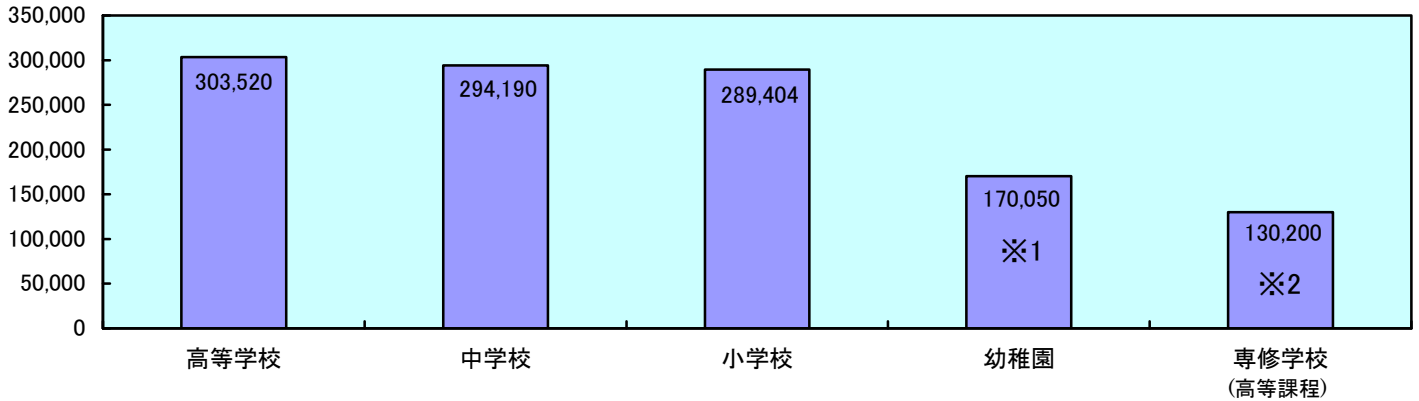

教育費の父母負担の軽減と、教育条件の維持向上を図るため、私立学校を設置する学校法人に対し、学校教育に必要な経常的経費について補助するものです。

生徒一人当たりの一般補助額(円)

※1 幼稚園(学校法人立)(一人あたり)170,050円、幼稚園(非学校法人立)(一人あたり)67,400円

※2 専修学校(学校法人立) 高等課程(一人あたり)130,200円、専門課程及び一般課程(一人あたり)13,500円
専修学校(非学校法人立)(一校あたり)約98万円