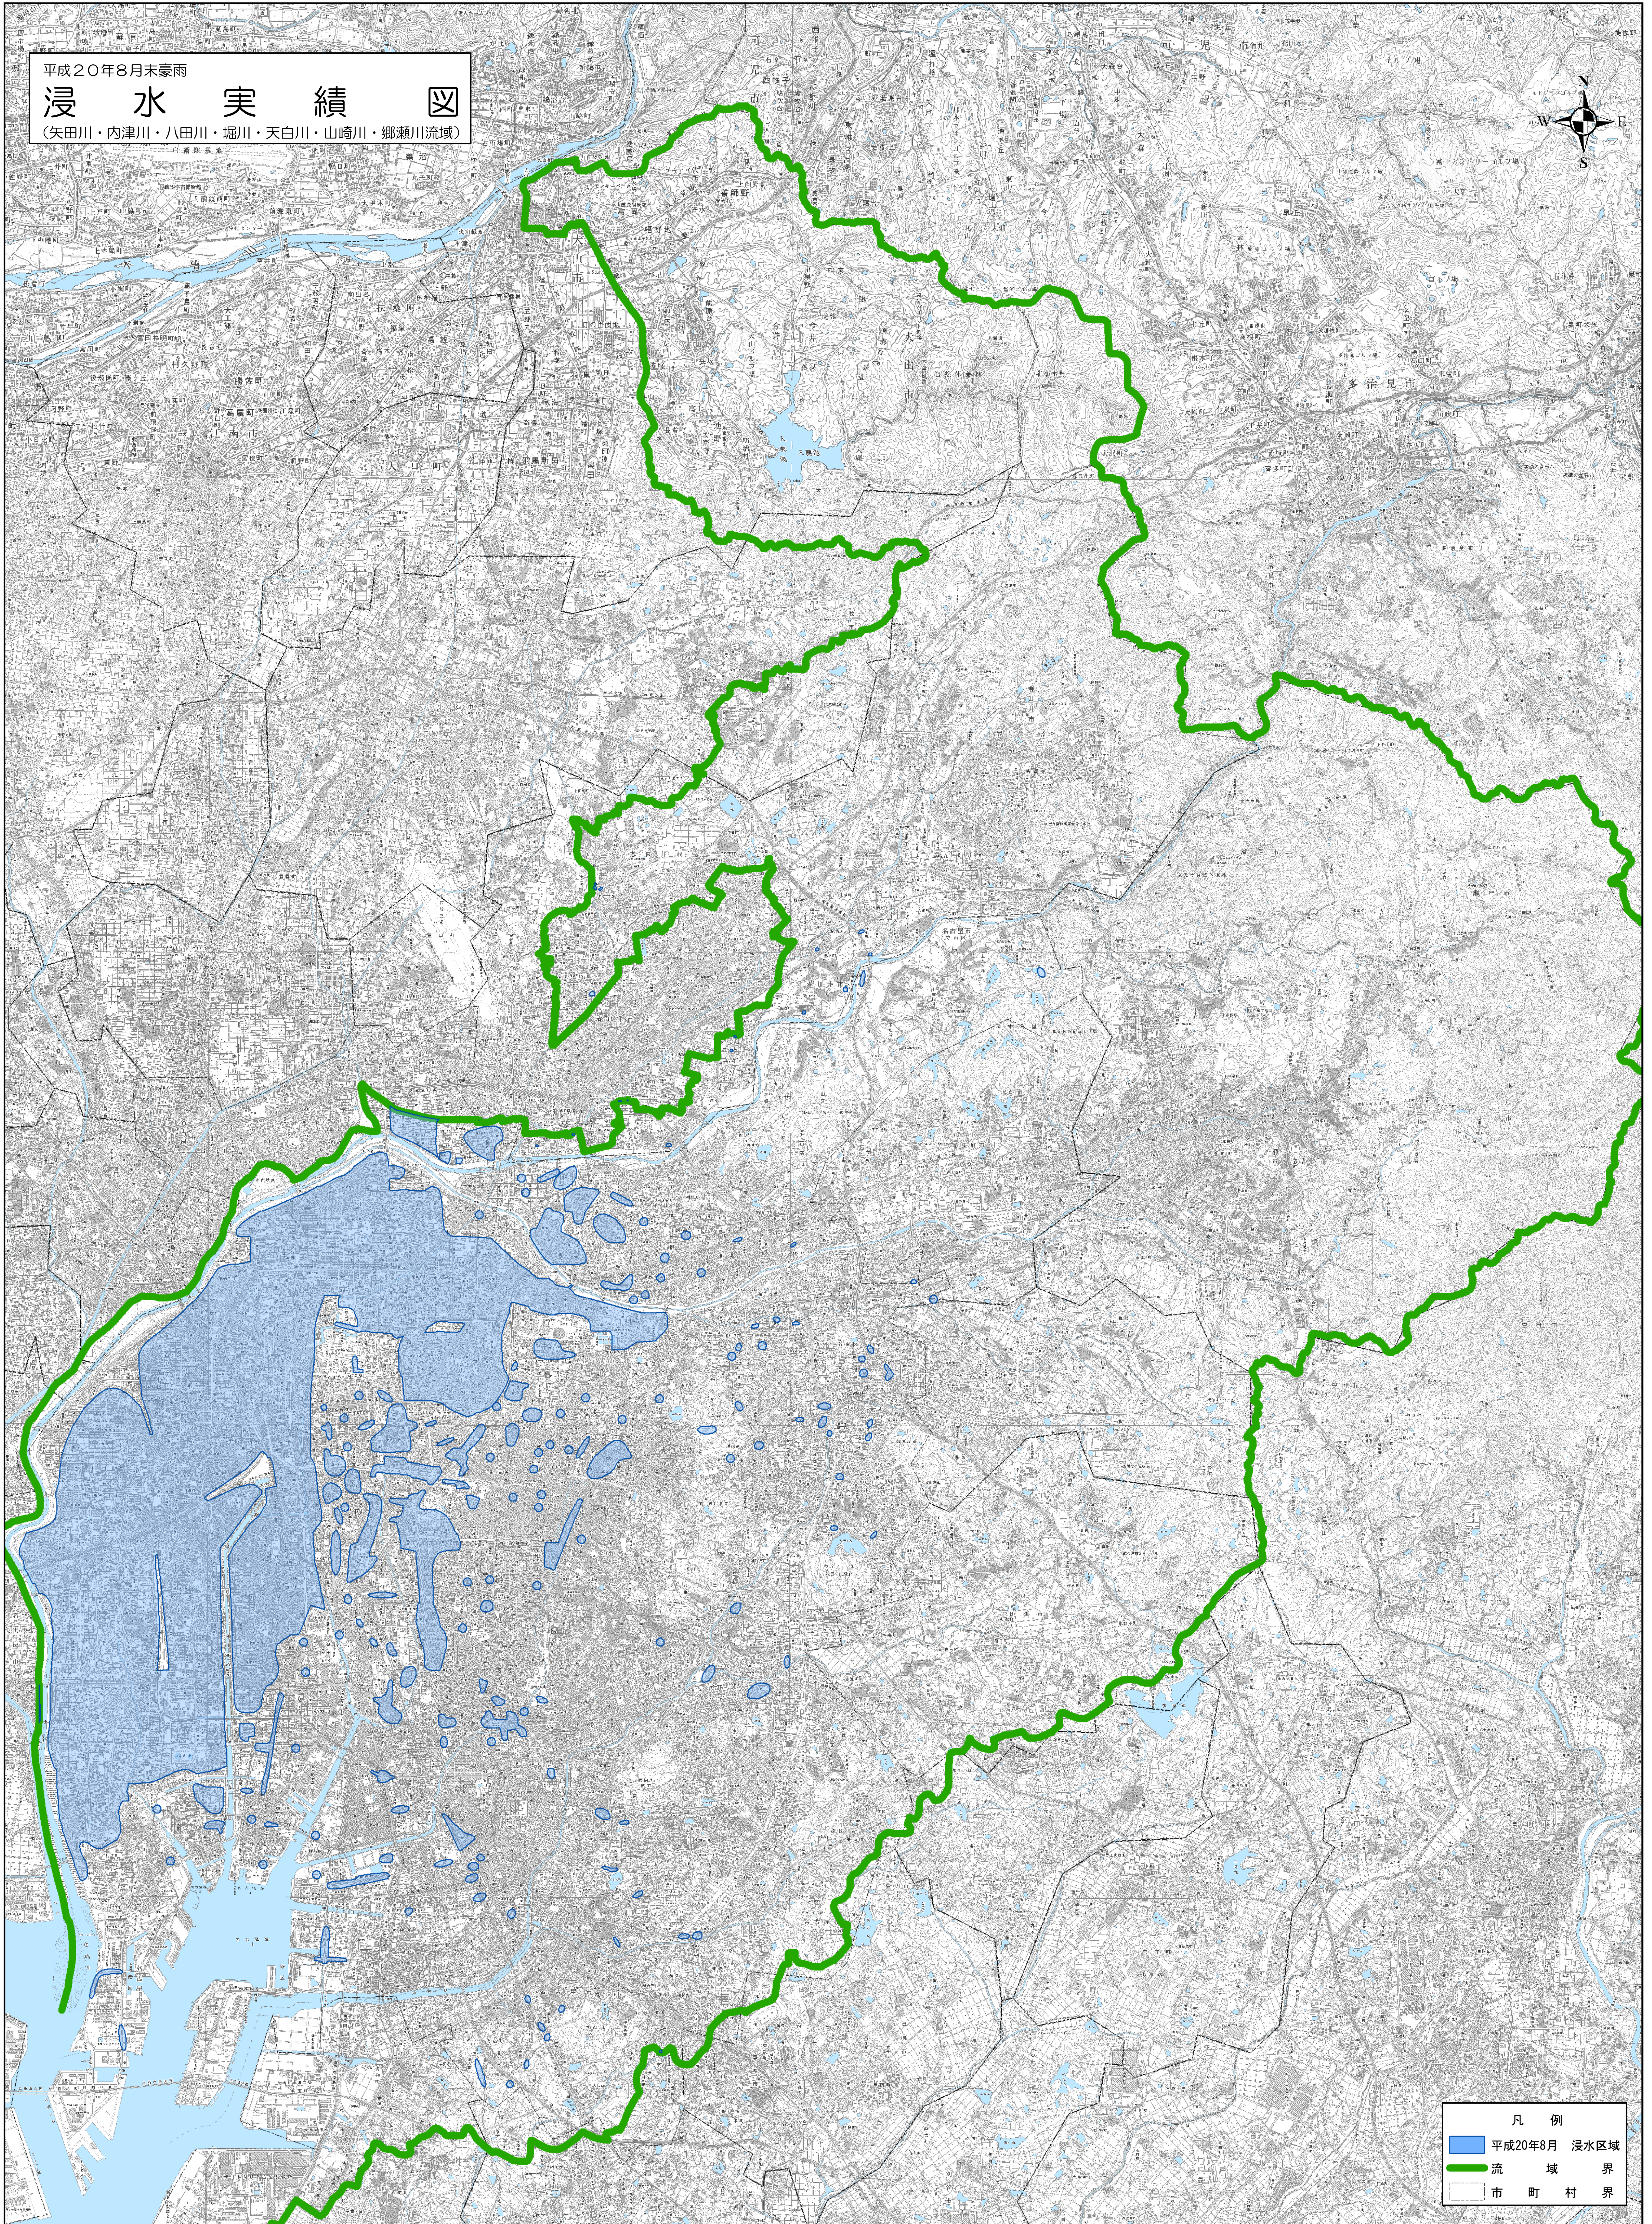

平成20年8月末豪雨

# 浸水実績

(矢田川・内津川・八田川・堀川・天白川・山崎川・郷瀬川流域)

凡例

- 平成20年8月 浸水区域
- 流域界
- 市町村界