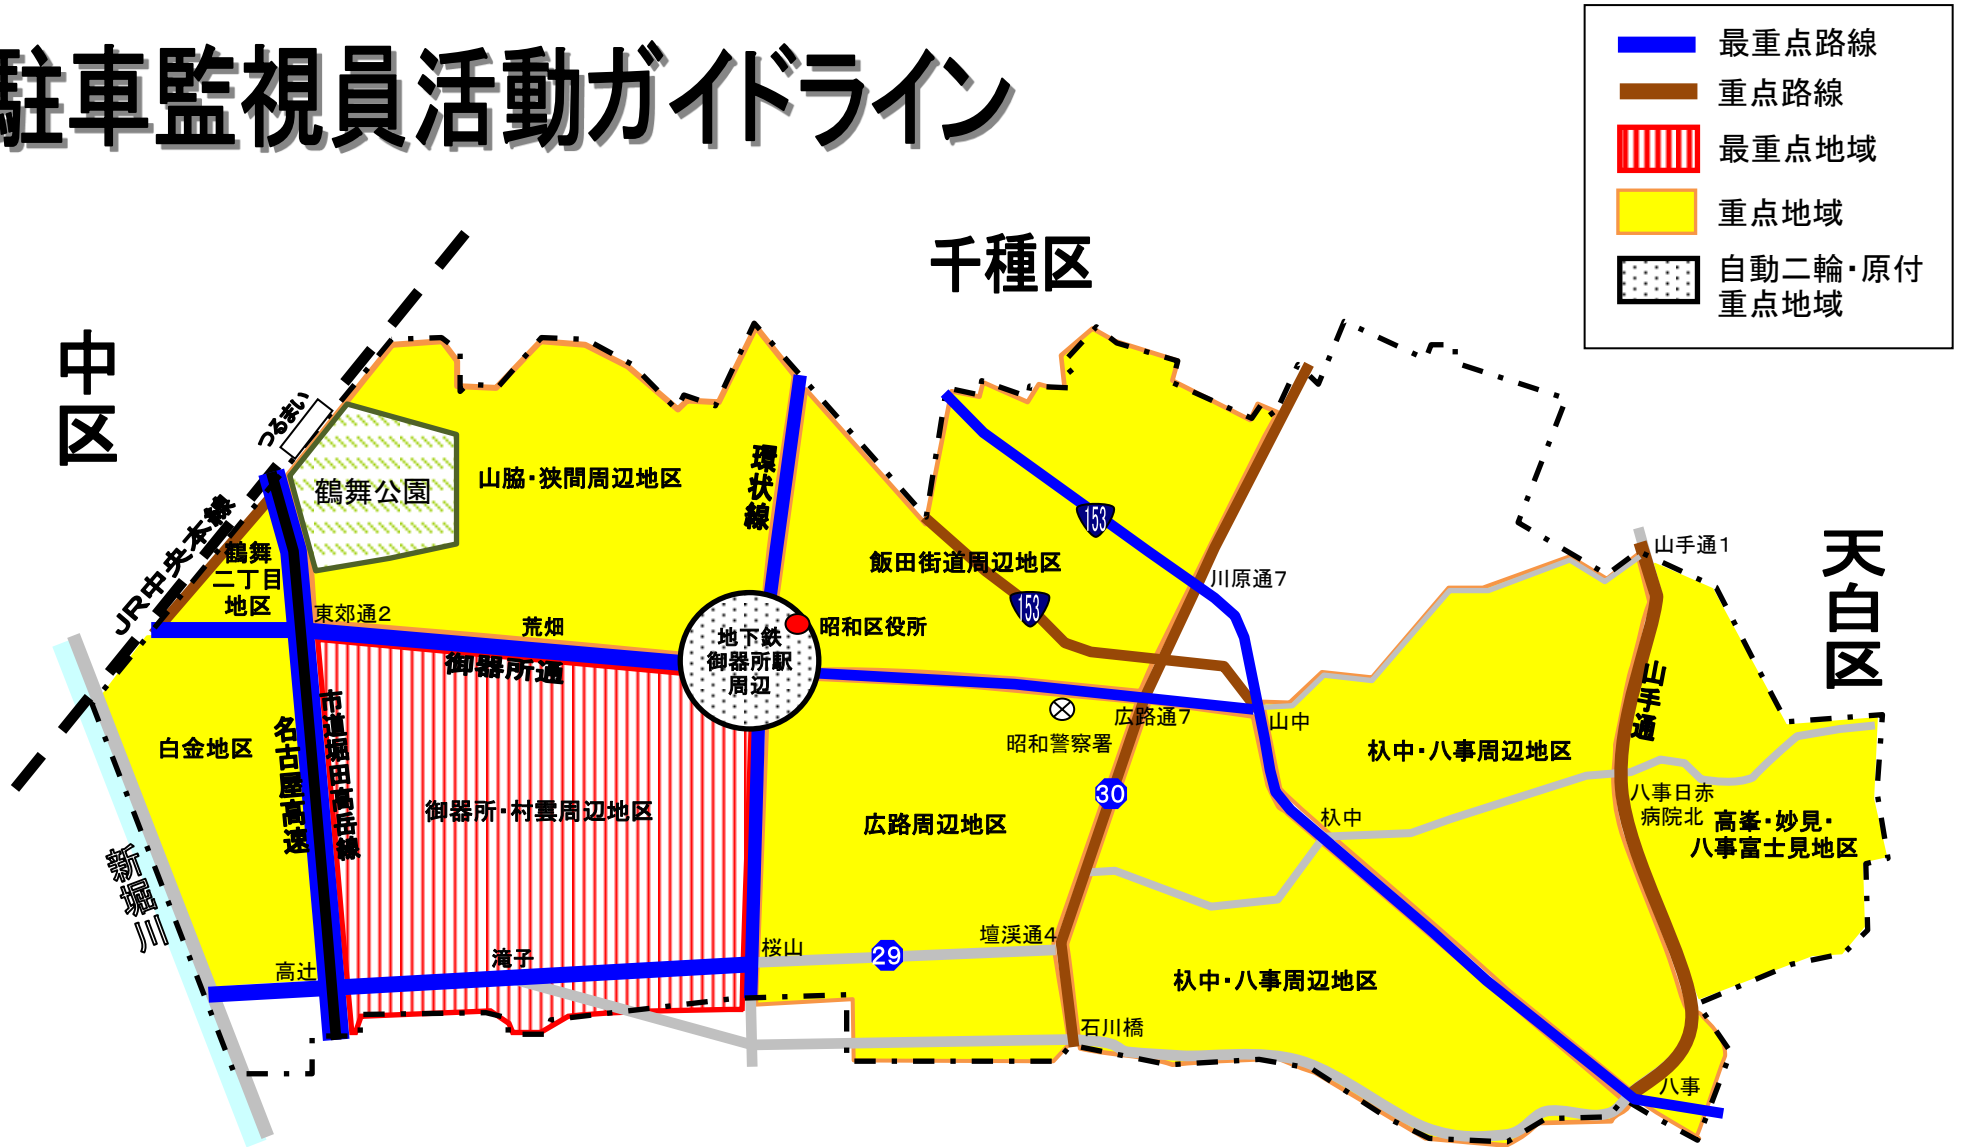

駐車監視員活動ガイドライン

愛知県昭和警察署