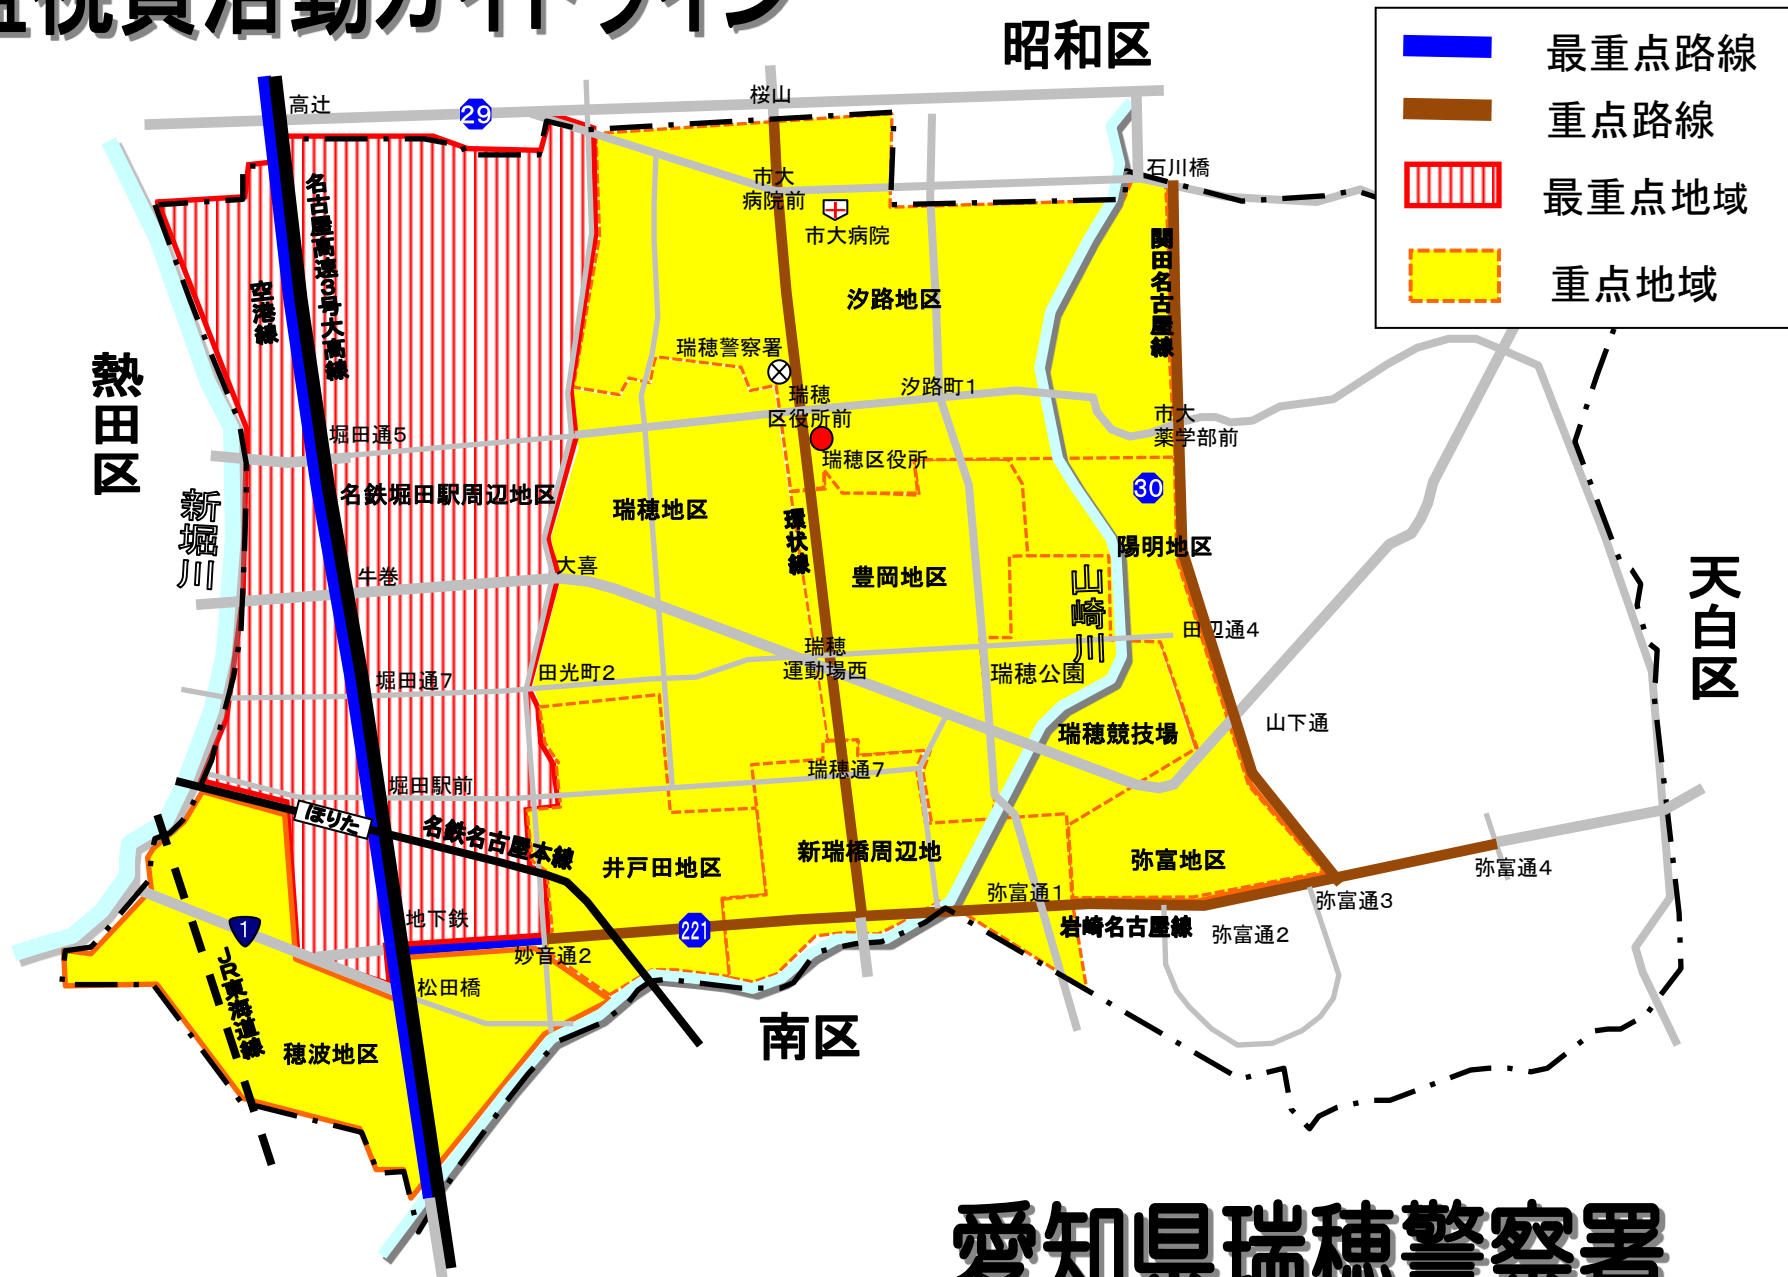

駐車監視員活動ガイドライン

愛知県瑞穂警察署