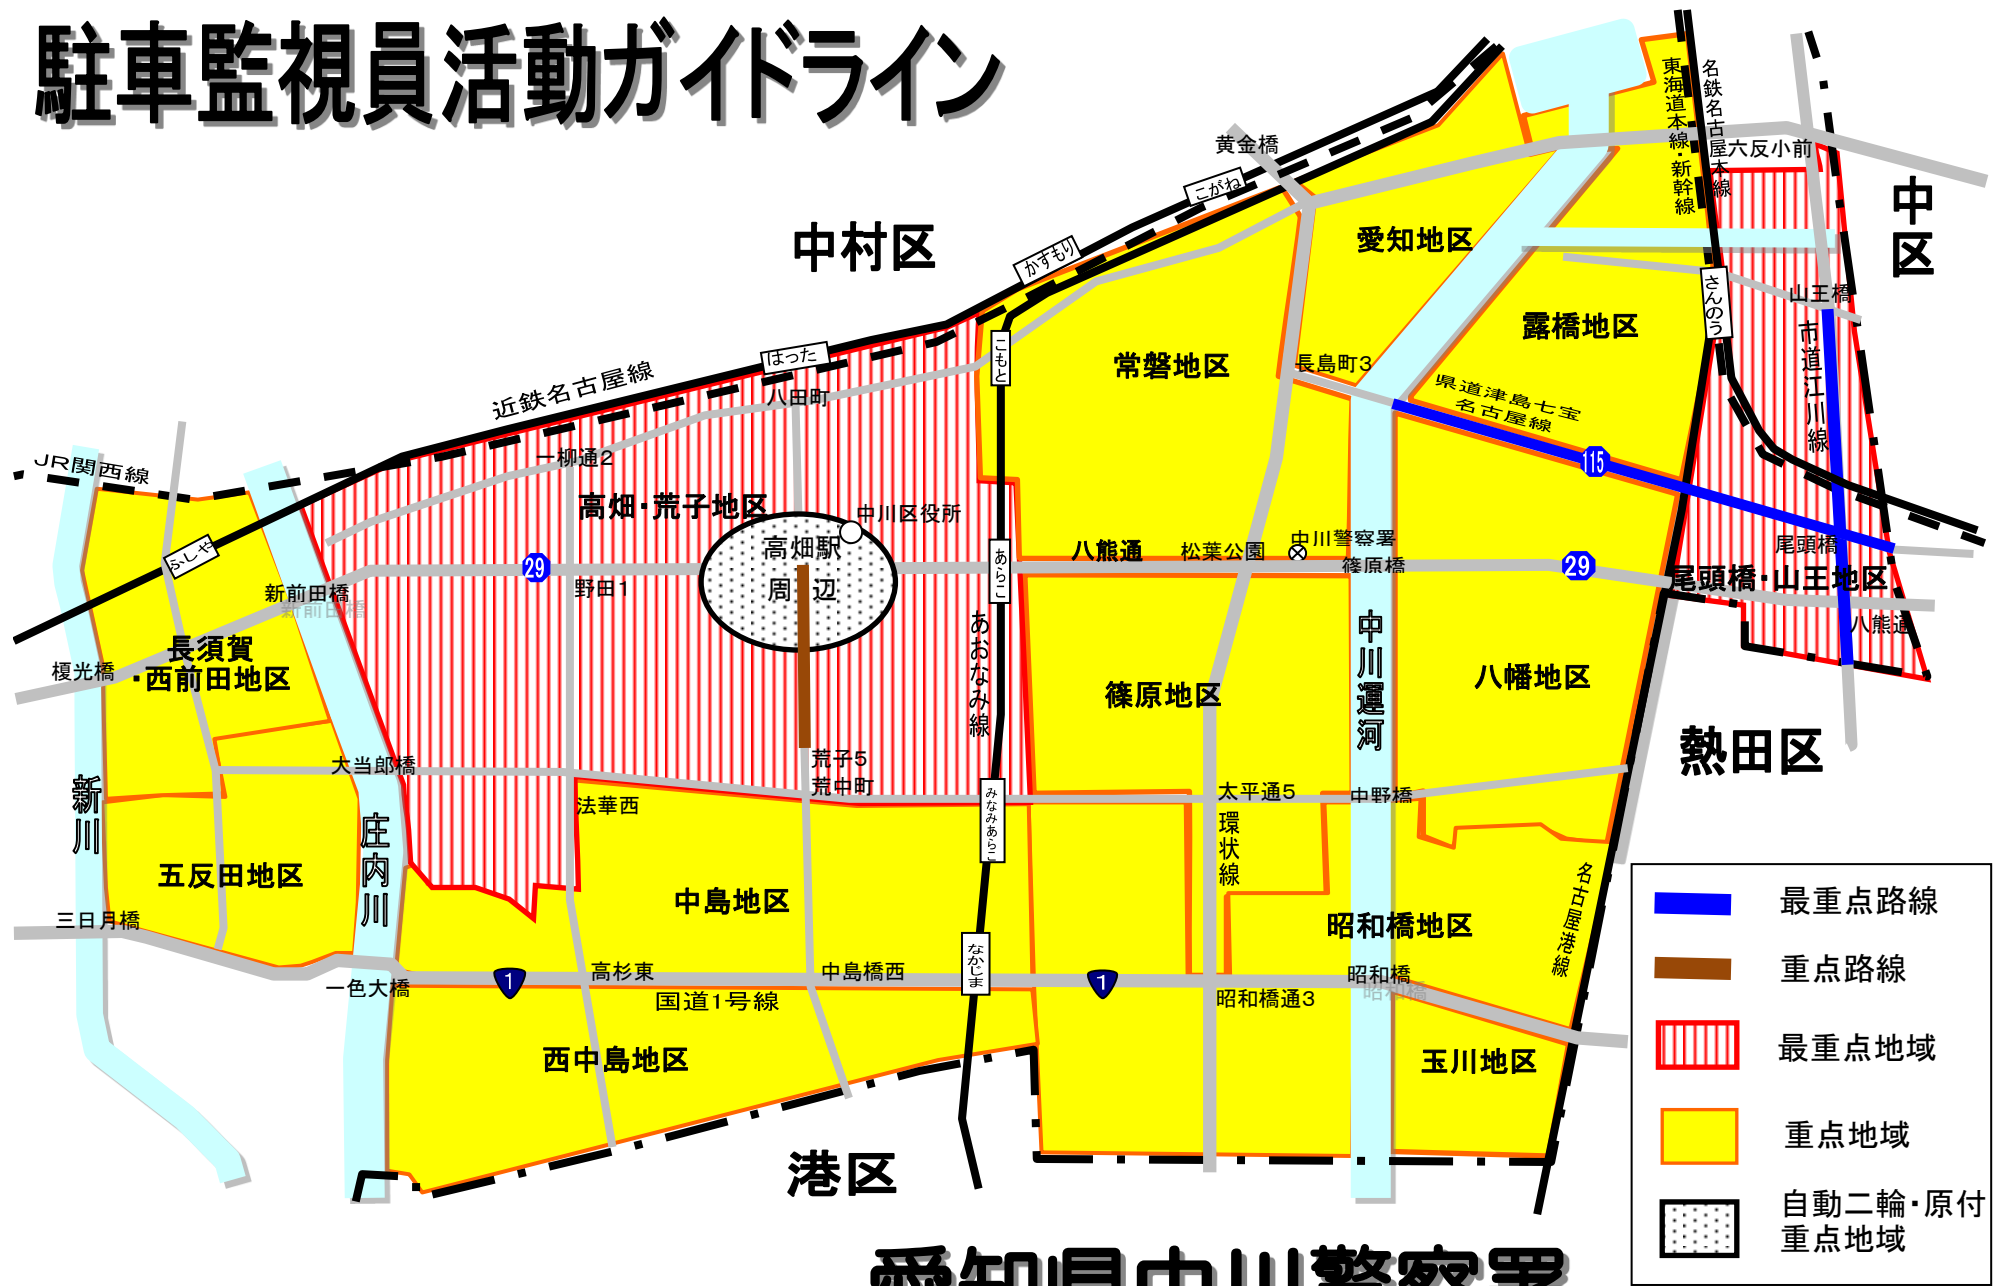

駐車監視員活動ガイドライン

愛知県中川警察署