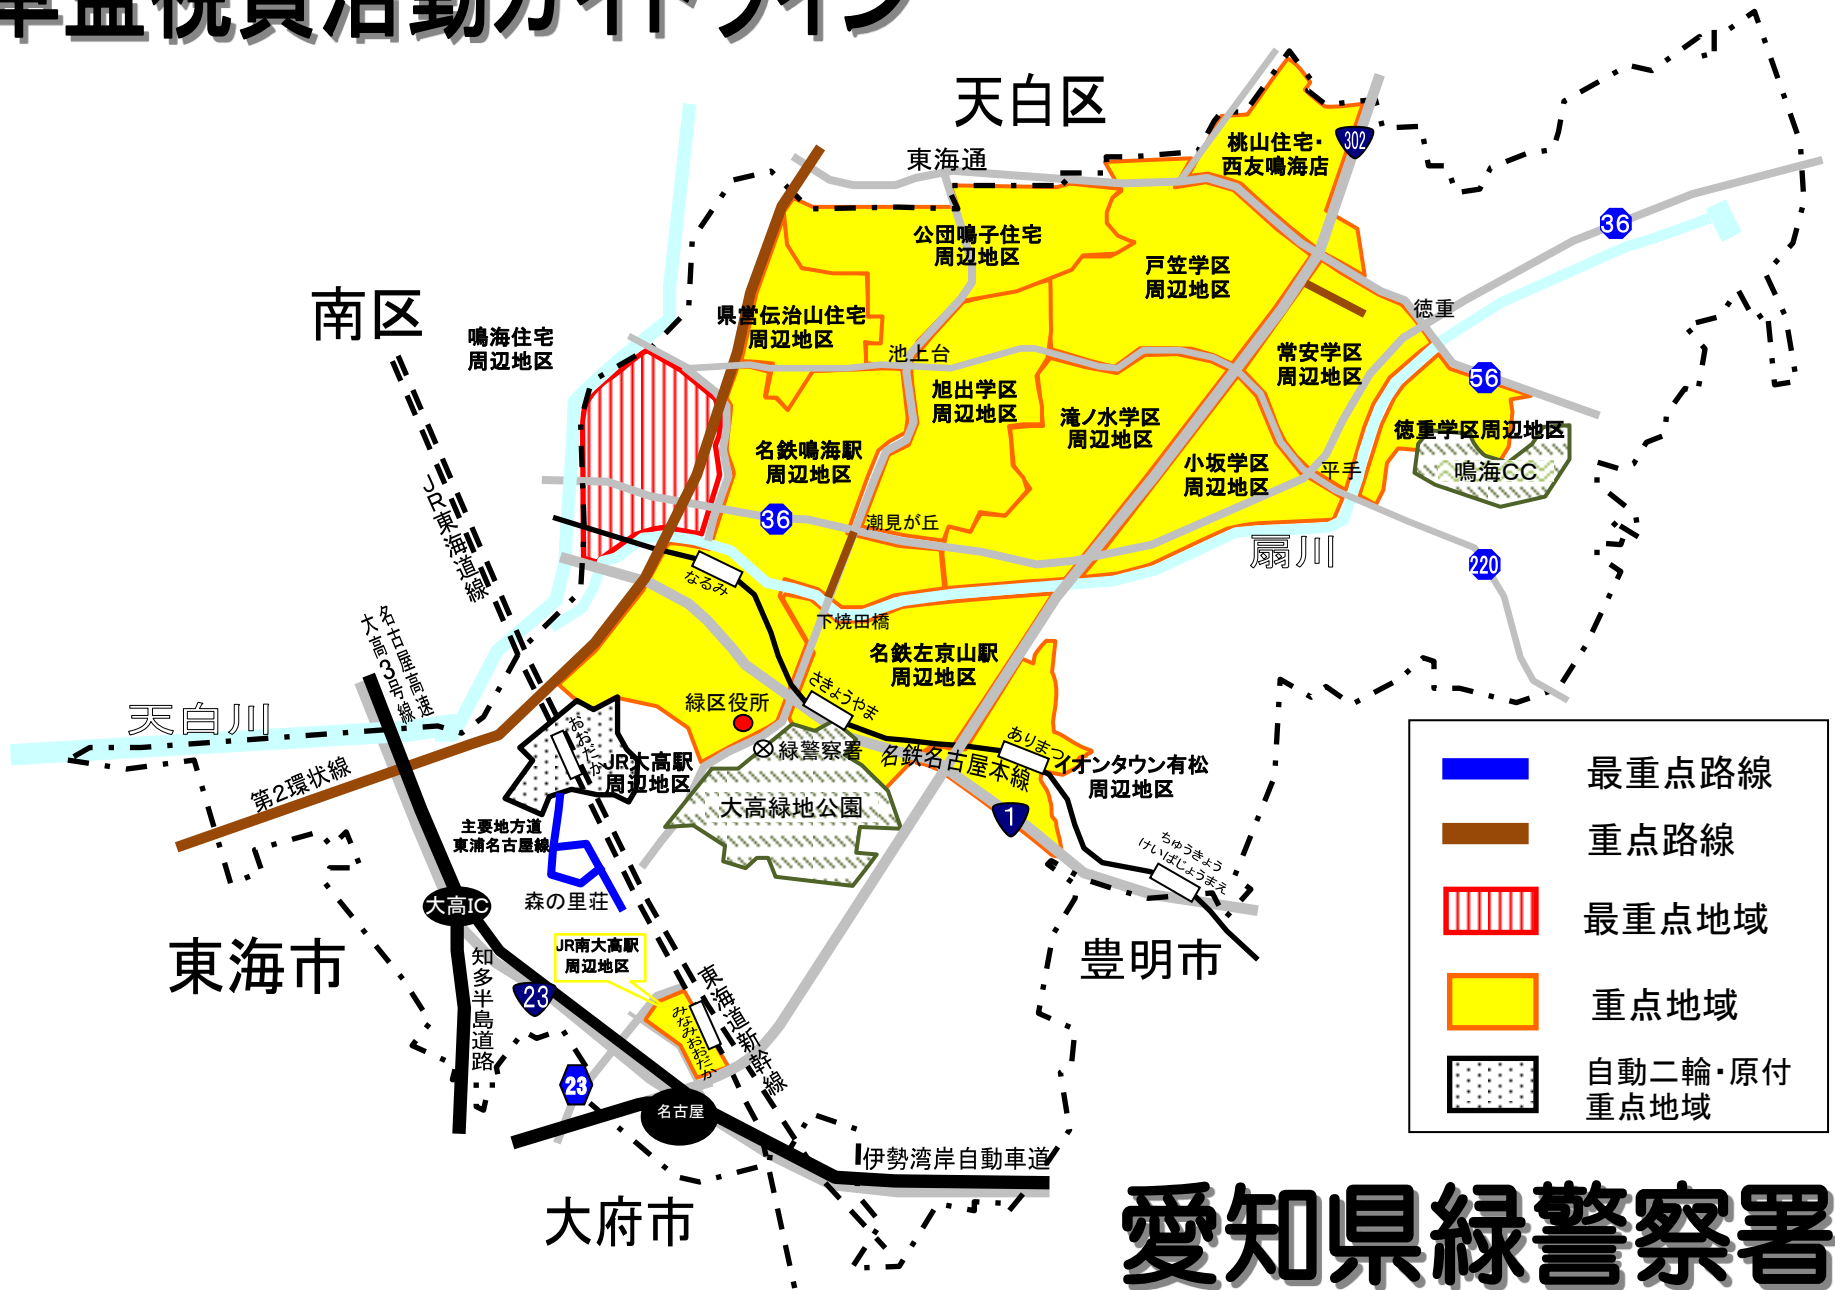

駐車監視員活動ガイドライン

	最重点路線
	重点路線
	最重点地域
	重点地域
	自動二輪・原付 重点地域

愛知県緑警察署