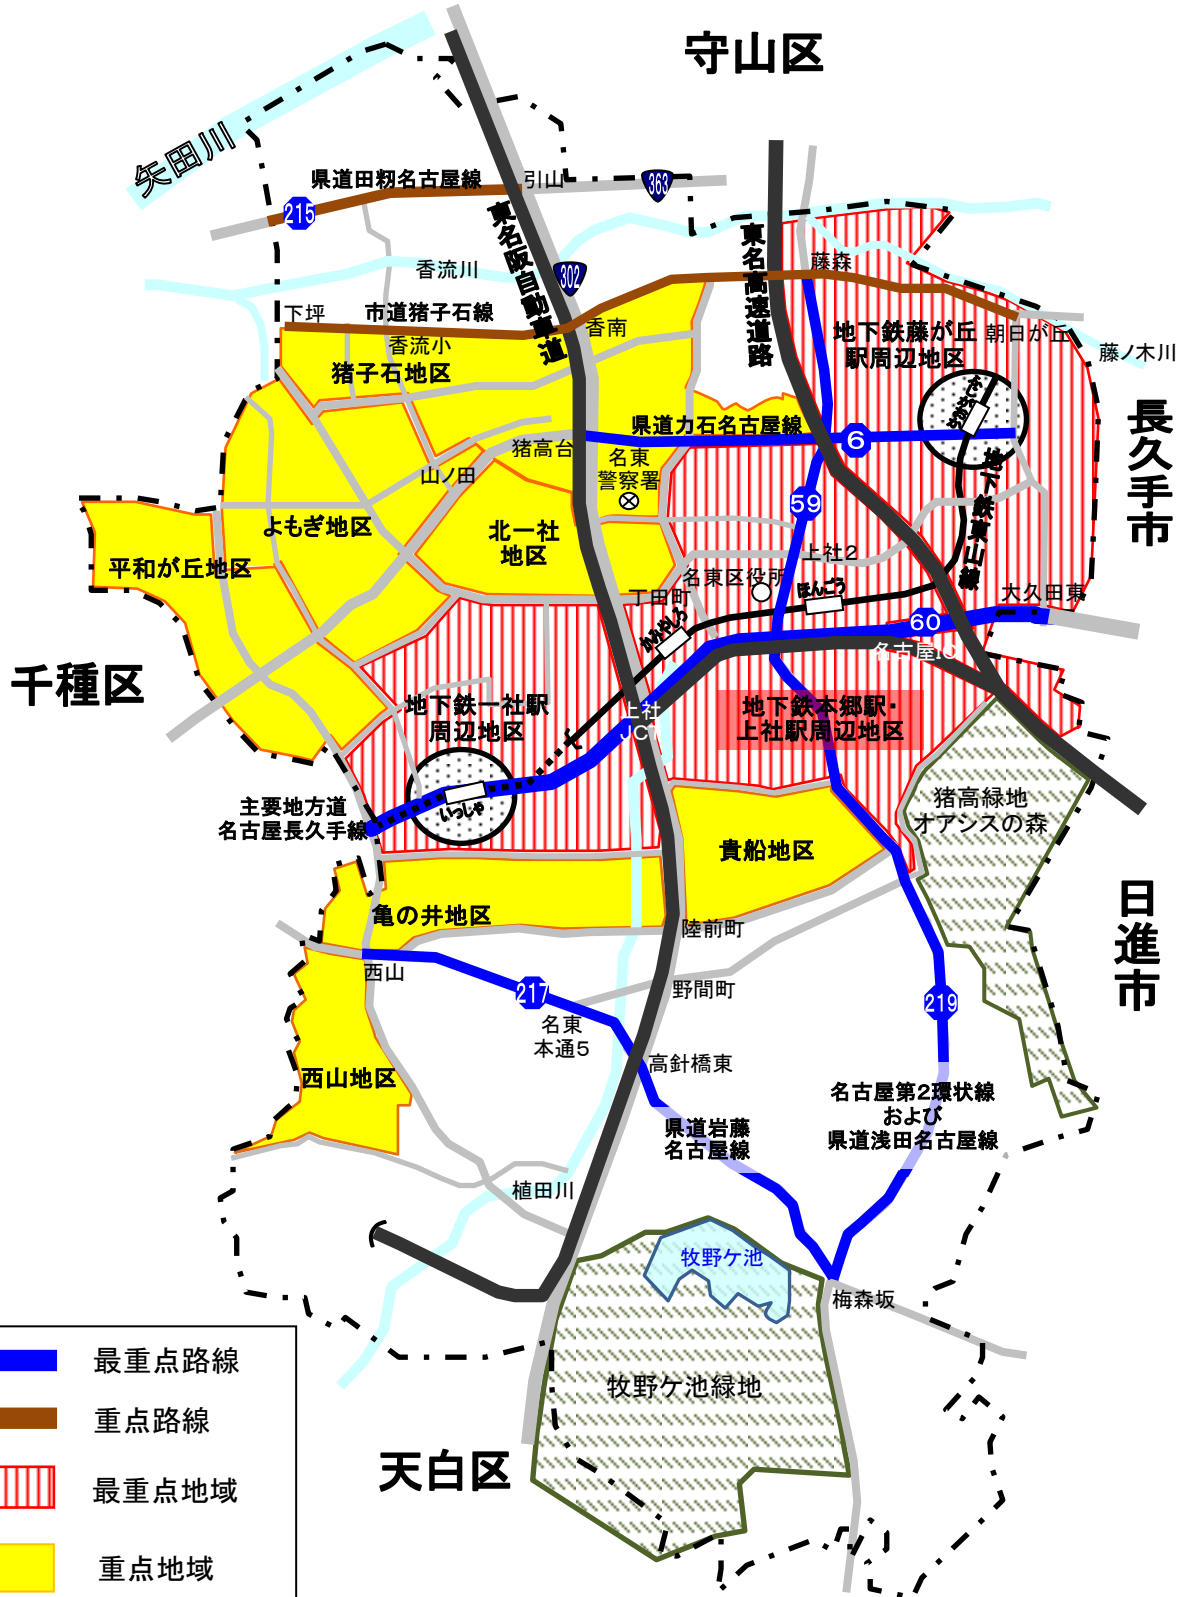

駐車監視員活動ガイドライン

- 最重点路線
- 重点路線
- 最重点地域
- 重点地域
- 自動二輪・原付
重点地域

愛知県名東警察署