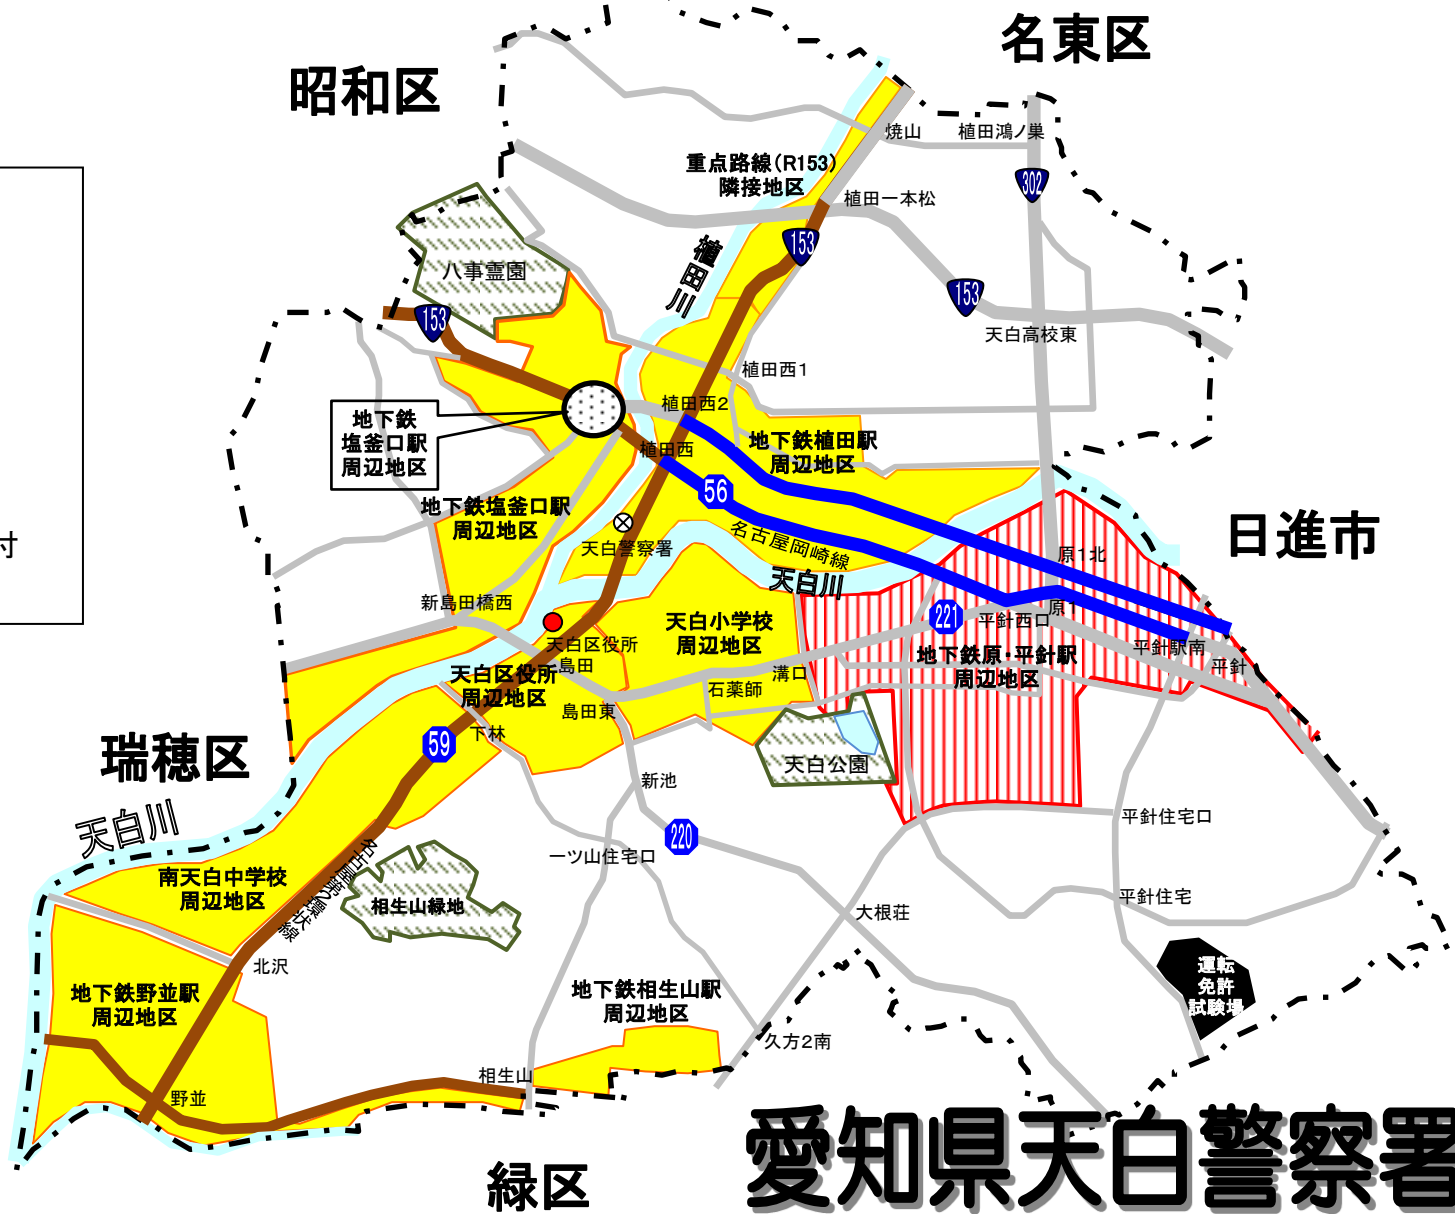

駐車監視員活動ガイドライン

	最重点路線
	重点路線
	最重点地域
	重点地域
	自動二輪・原付重点地域

愛知県天白警察署