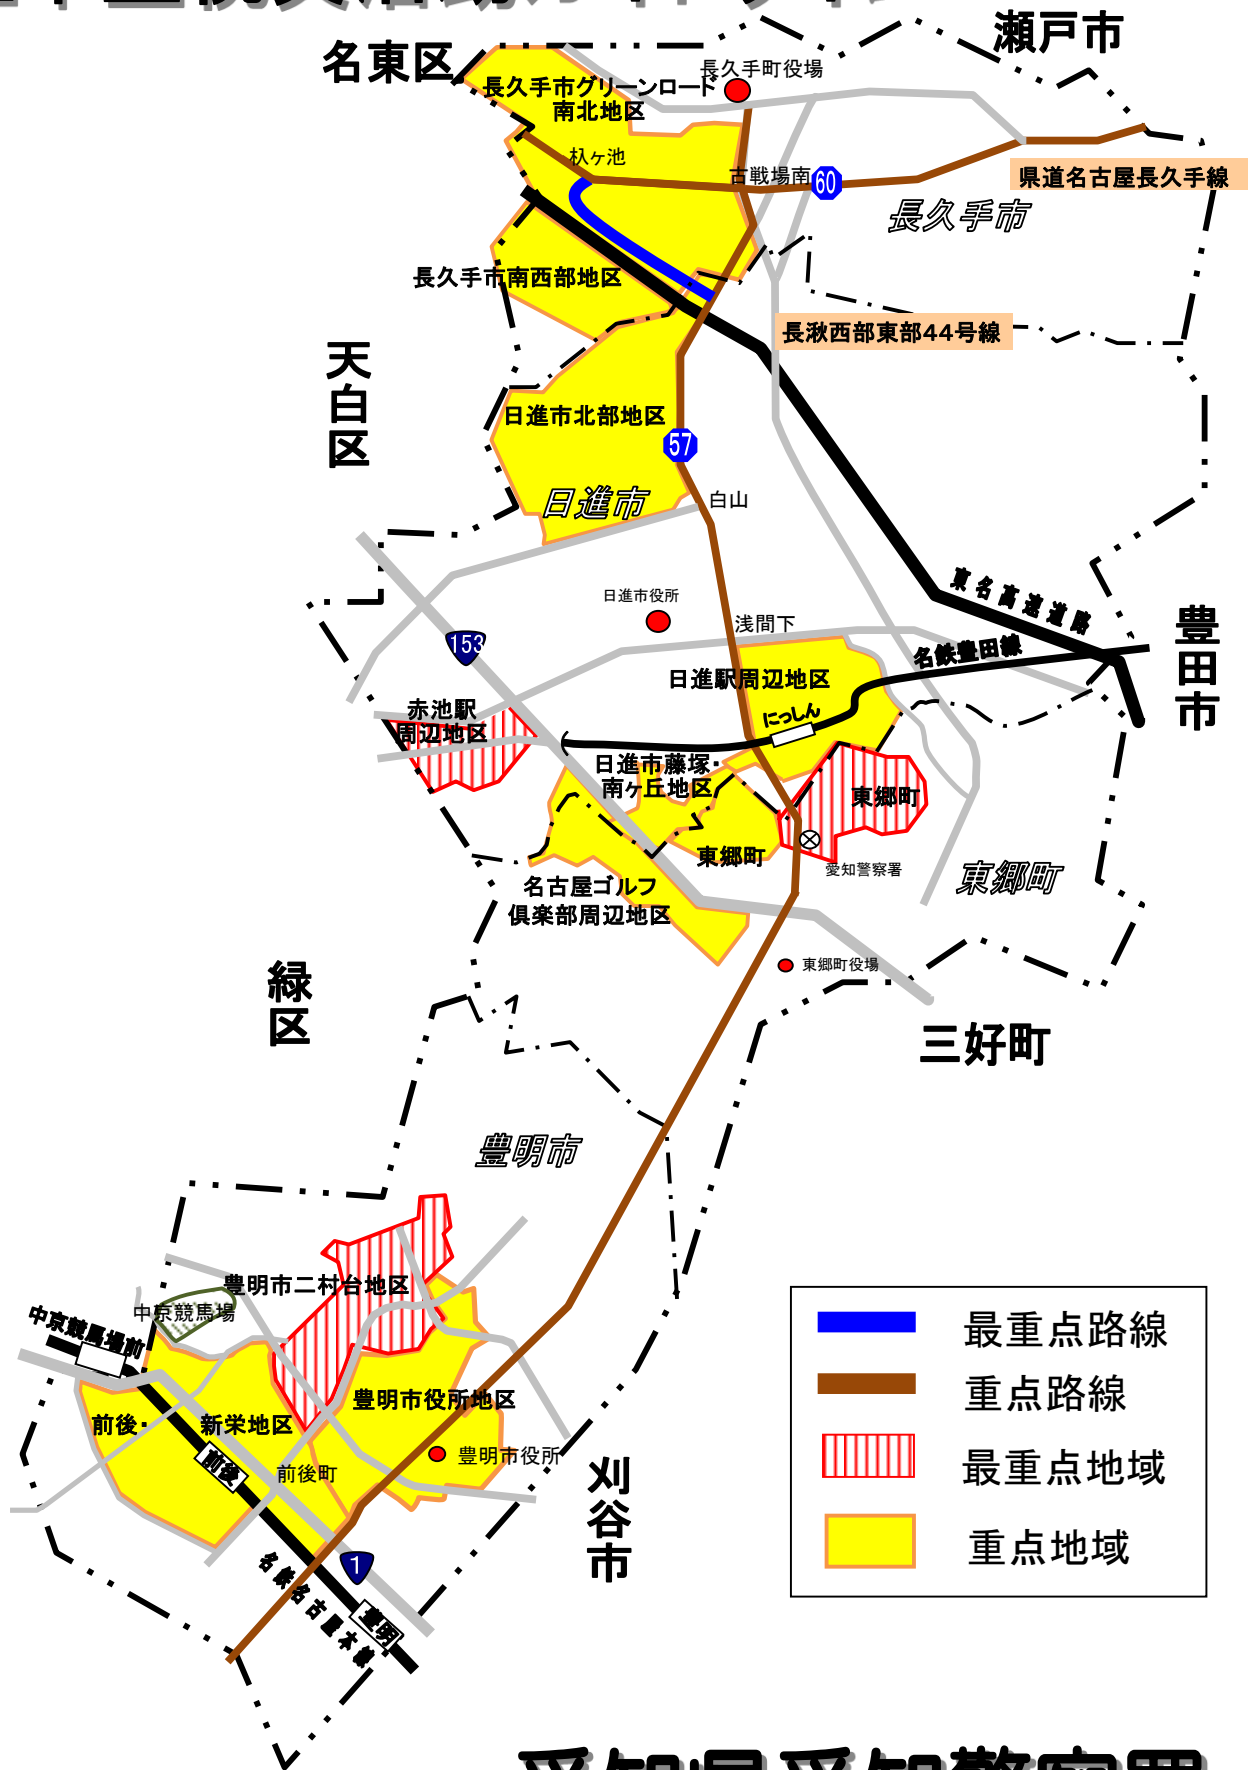

駐車監視員活動ガイドライン

愛知県愛知警察署