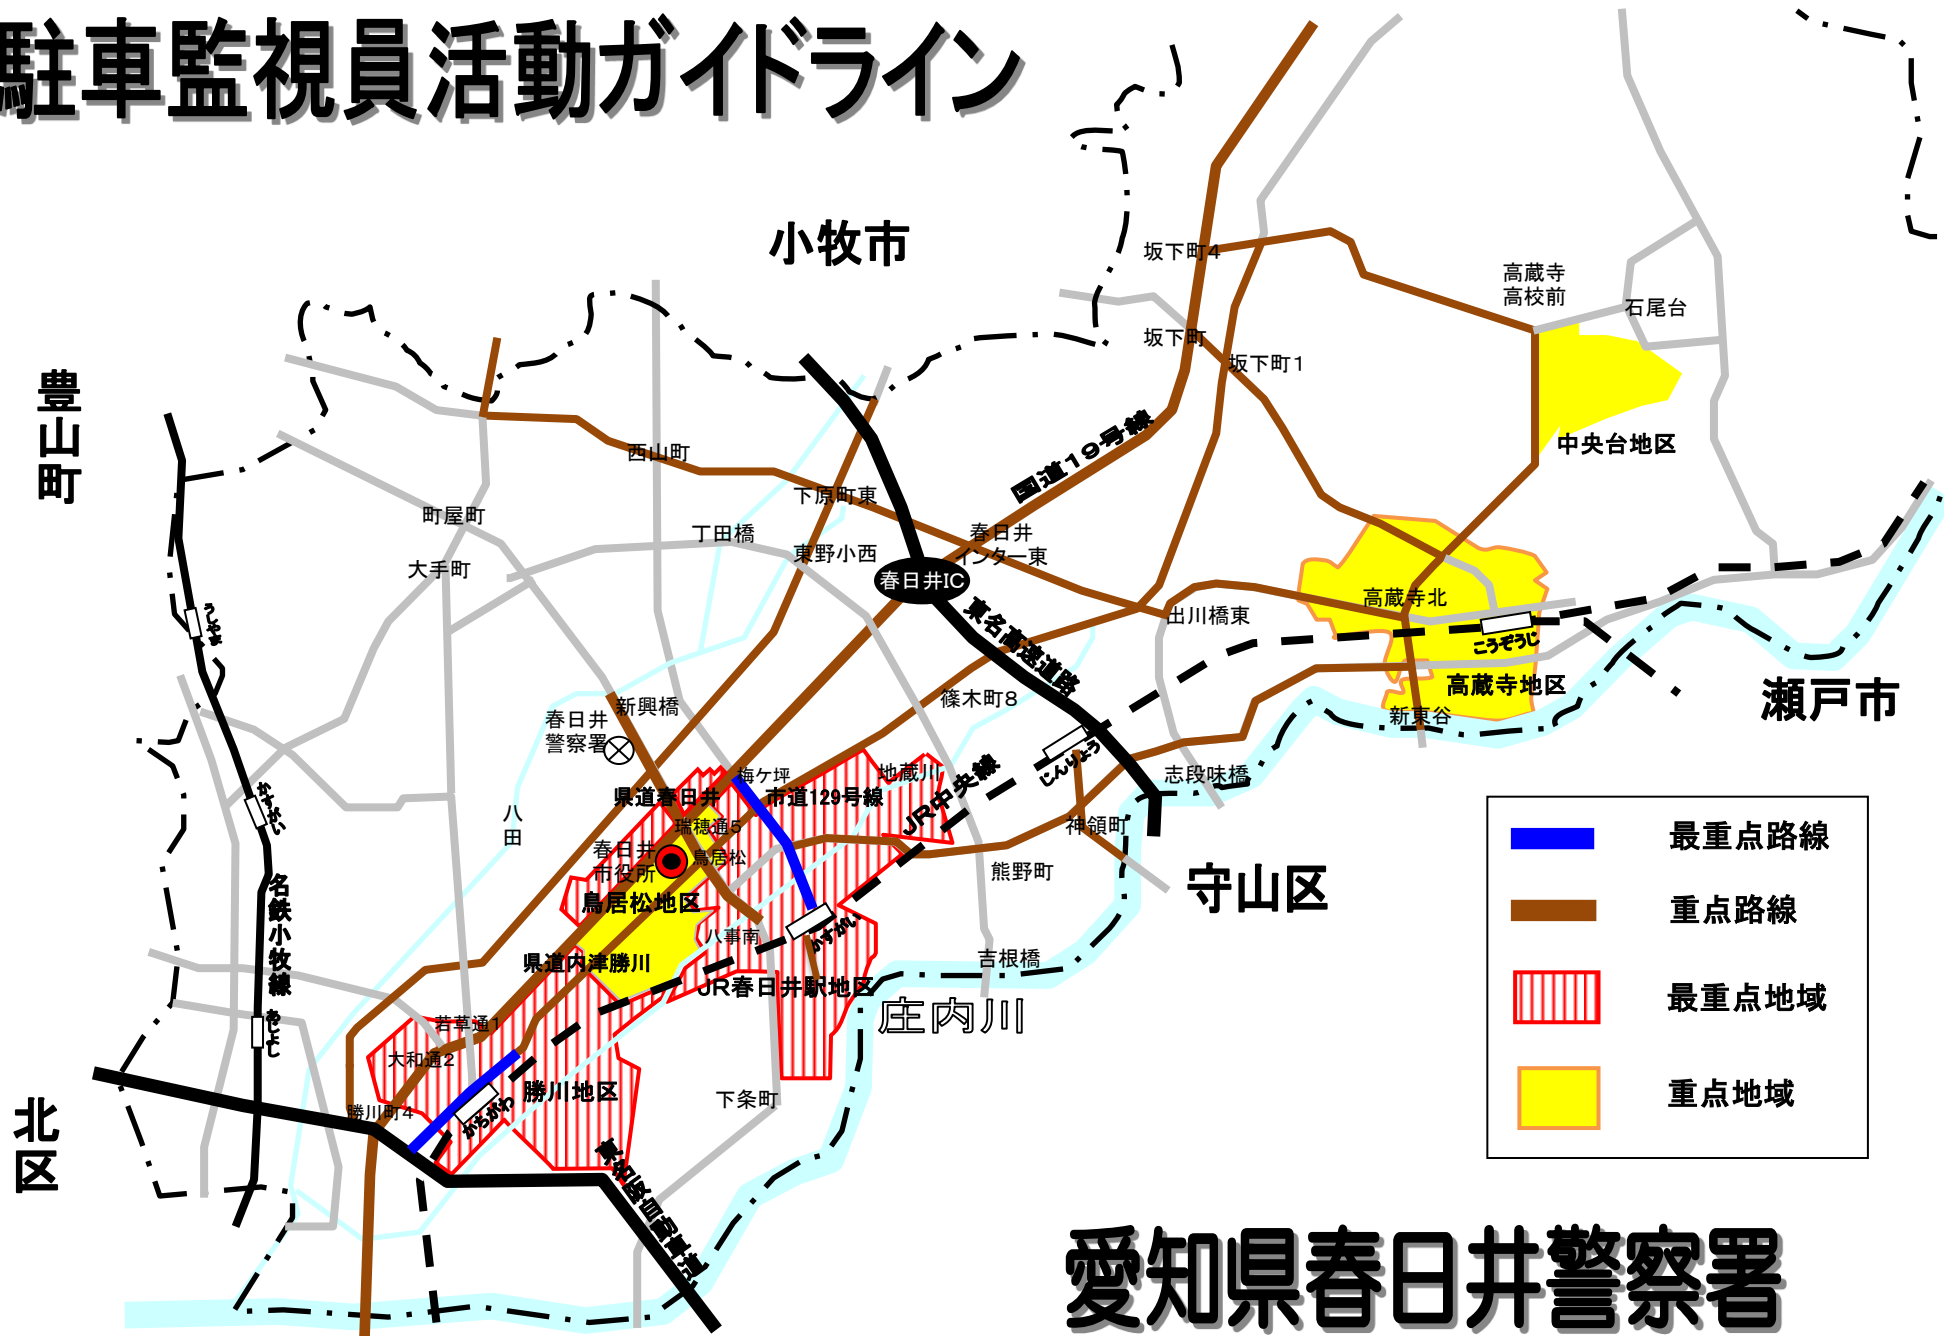

駐車監視員活動ガイドライン

愛知県春日井警察署