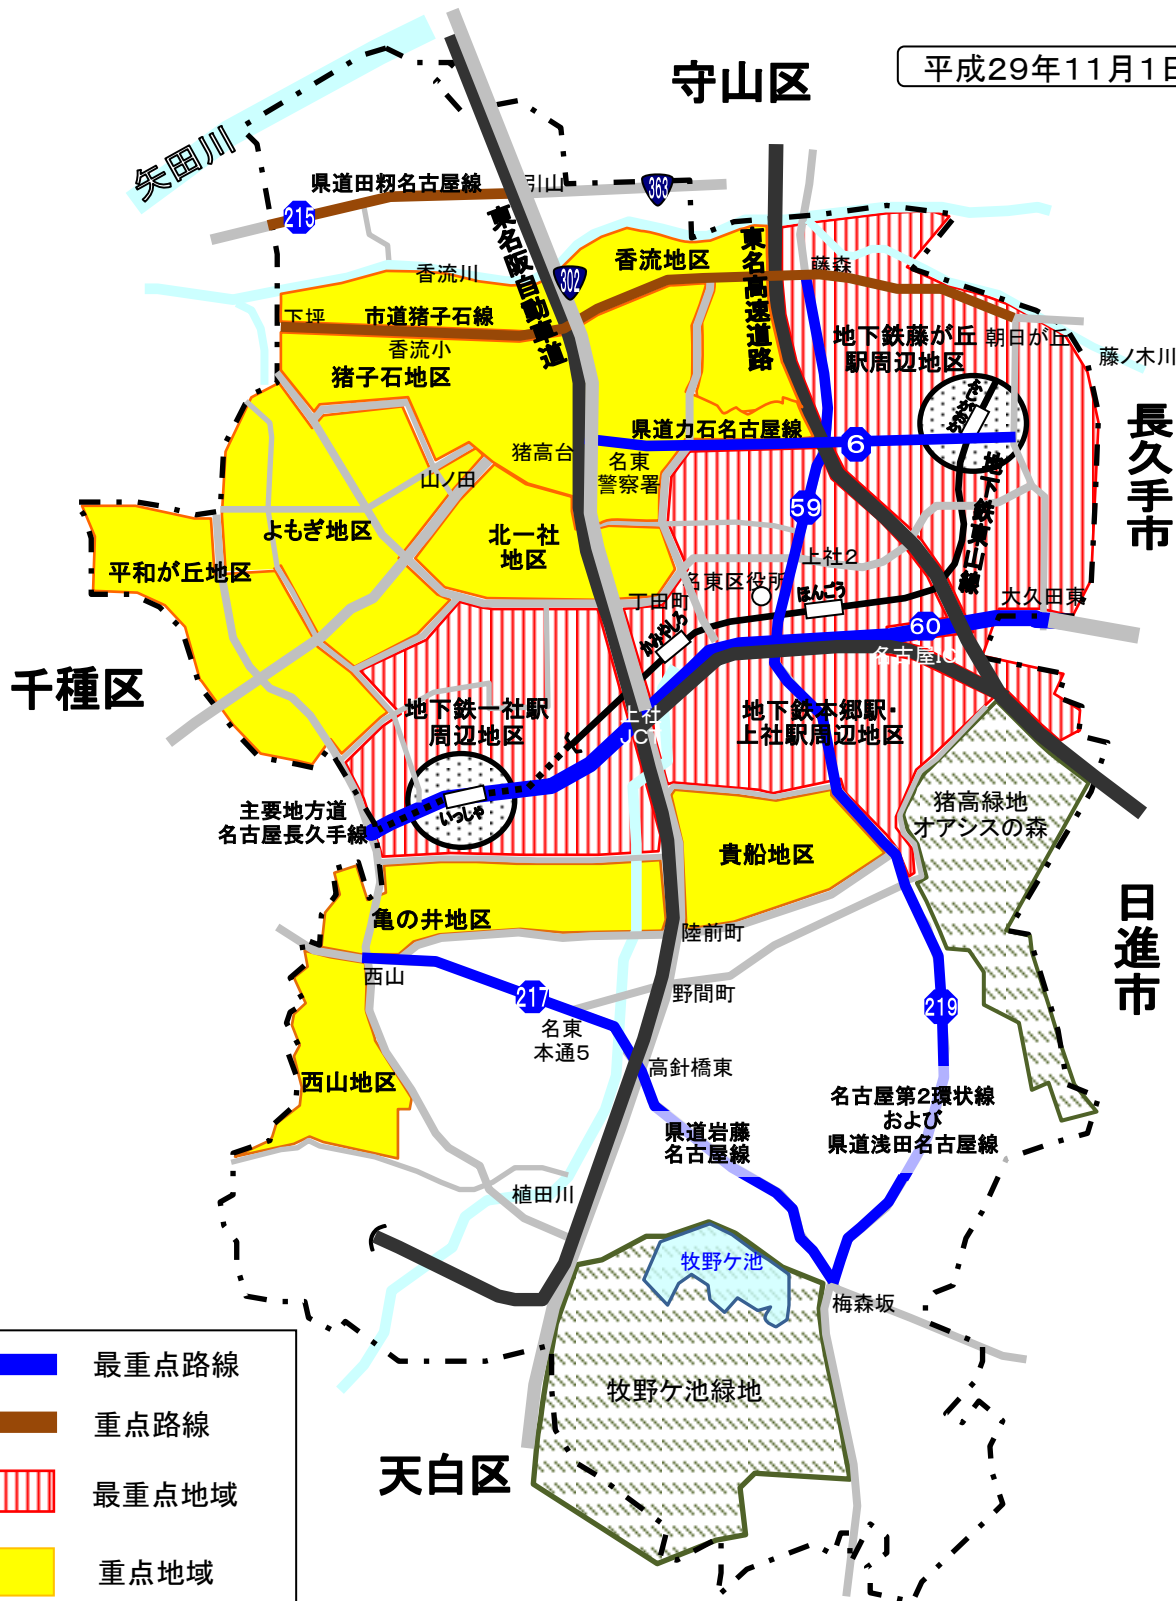

駐車監視員活動ガイドライン

平成29年11月1日改定

-  最重点路線
-  重点路線
-  最重点地域
-  重点地域
-  自動二輪・原付重点地域

愛知県名東警察署