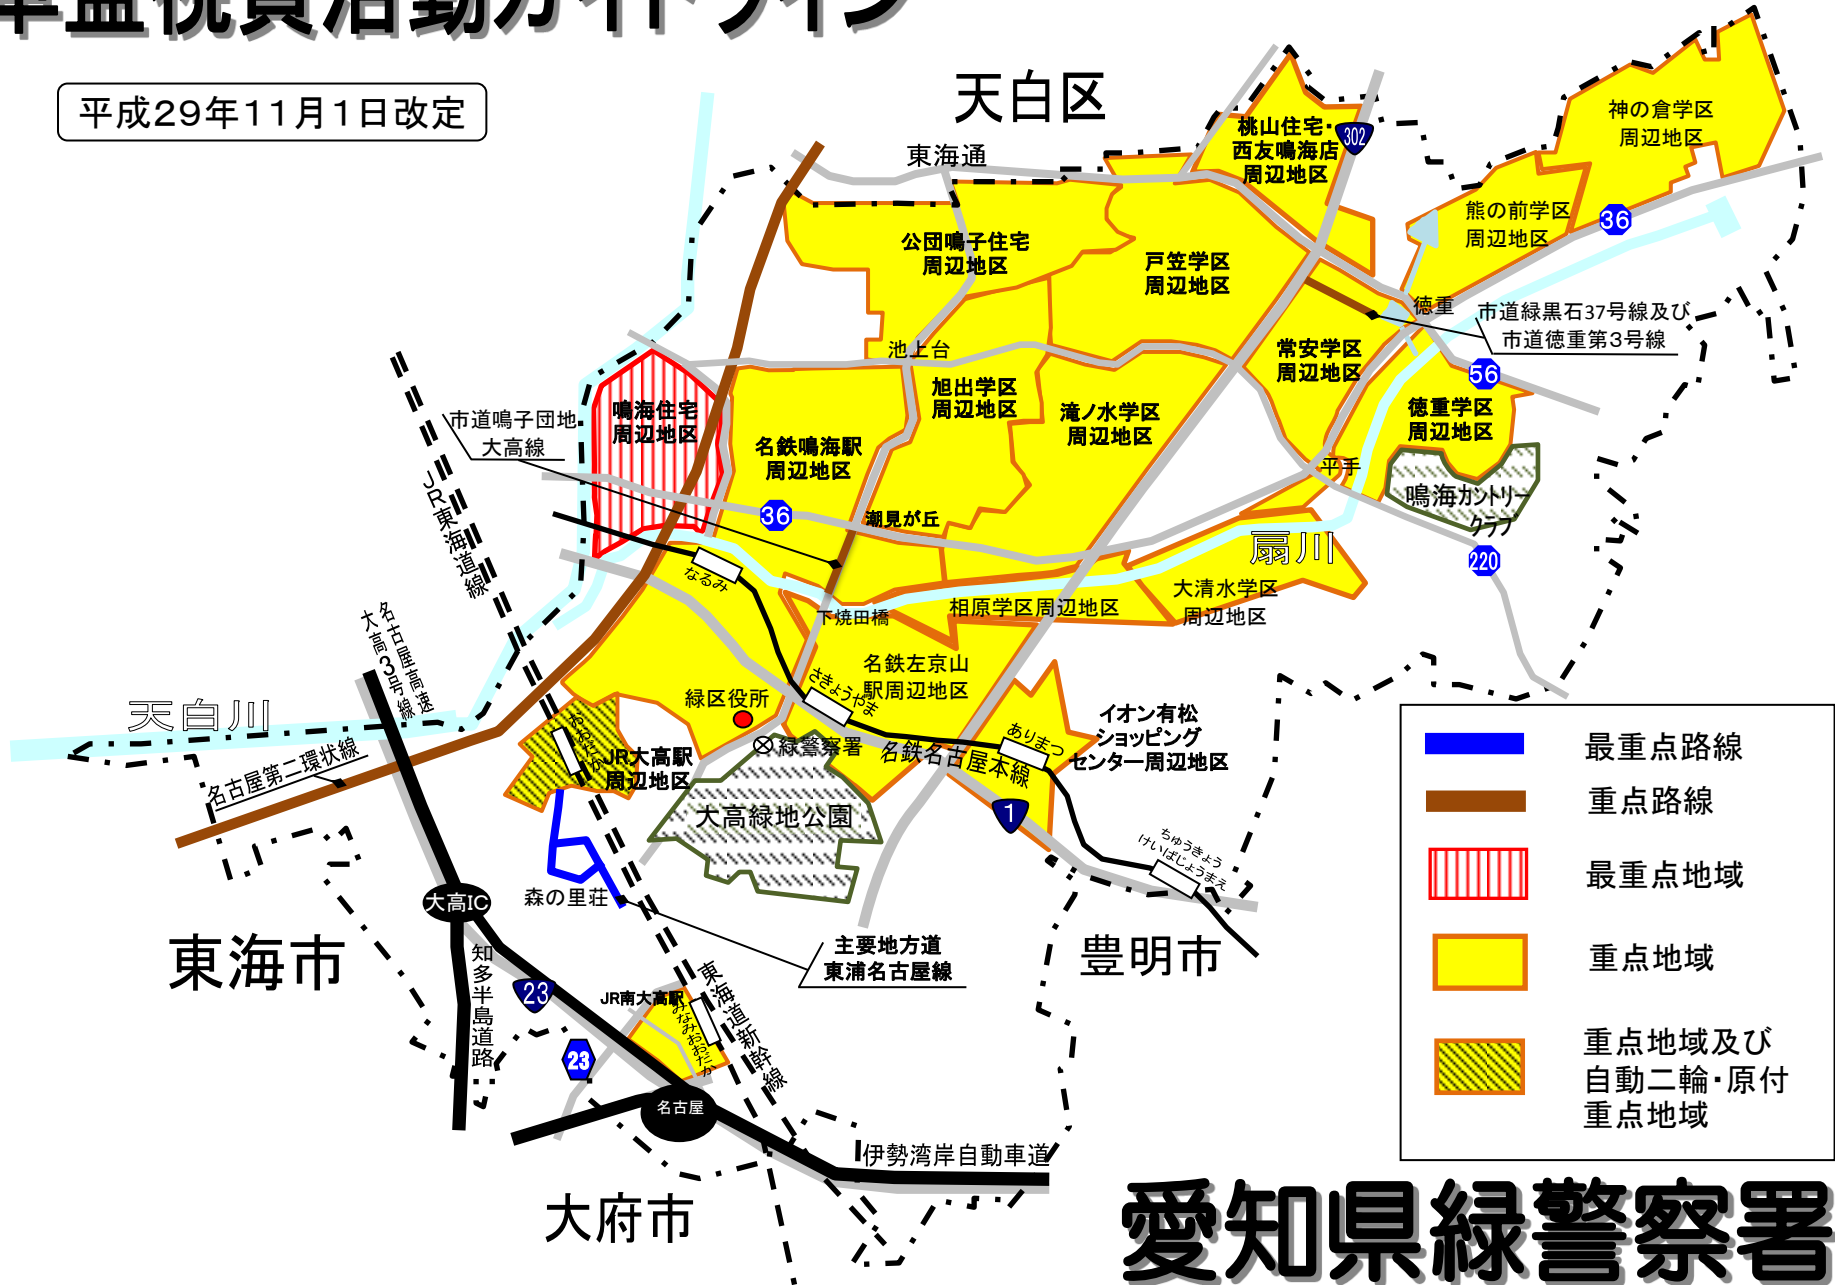

# 駐車監視員活動ガイドライン

平成29年11月1日改定