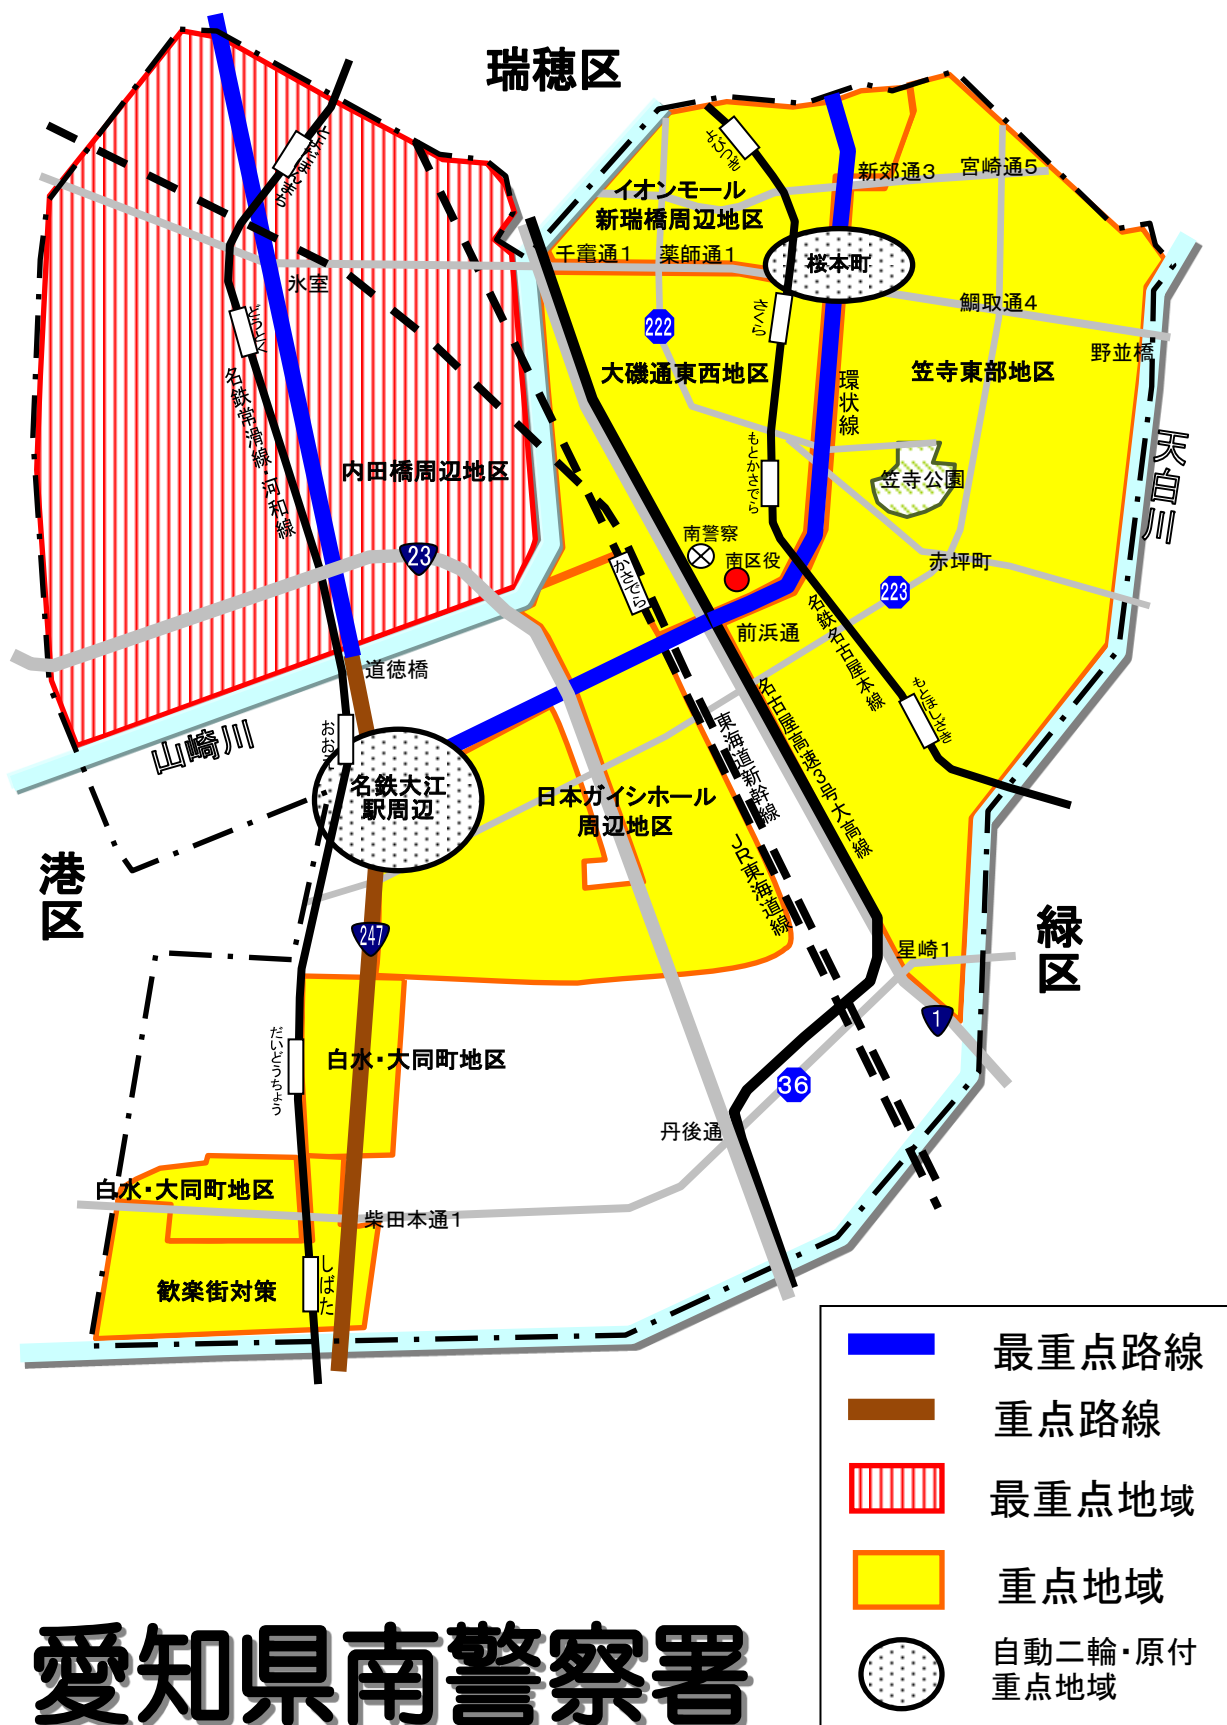

# 駐車監視員活動ガイドライン

# 愛知県南警察署