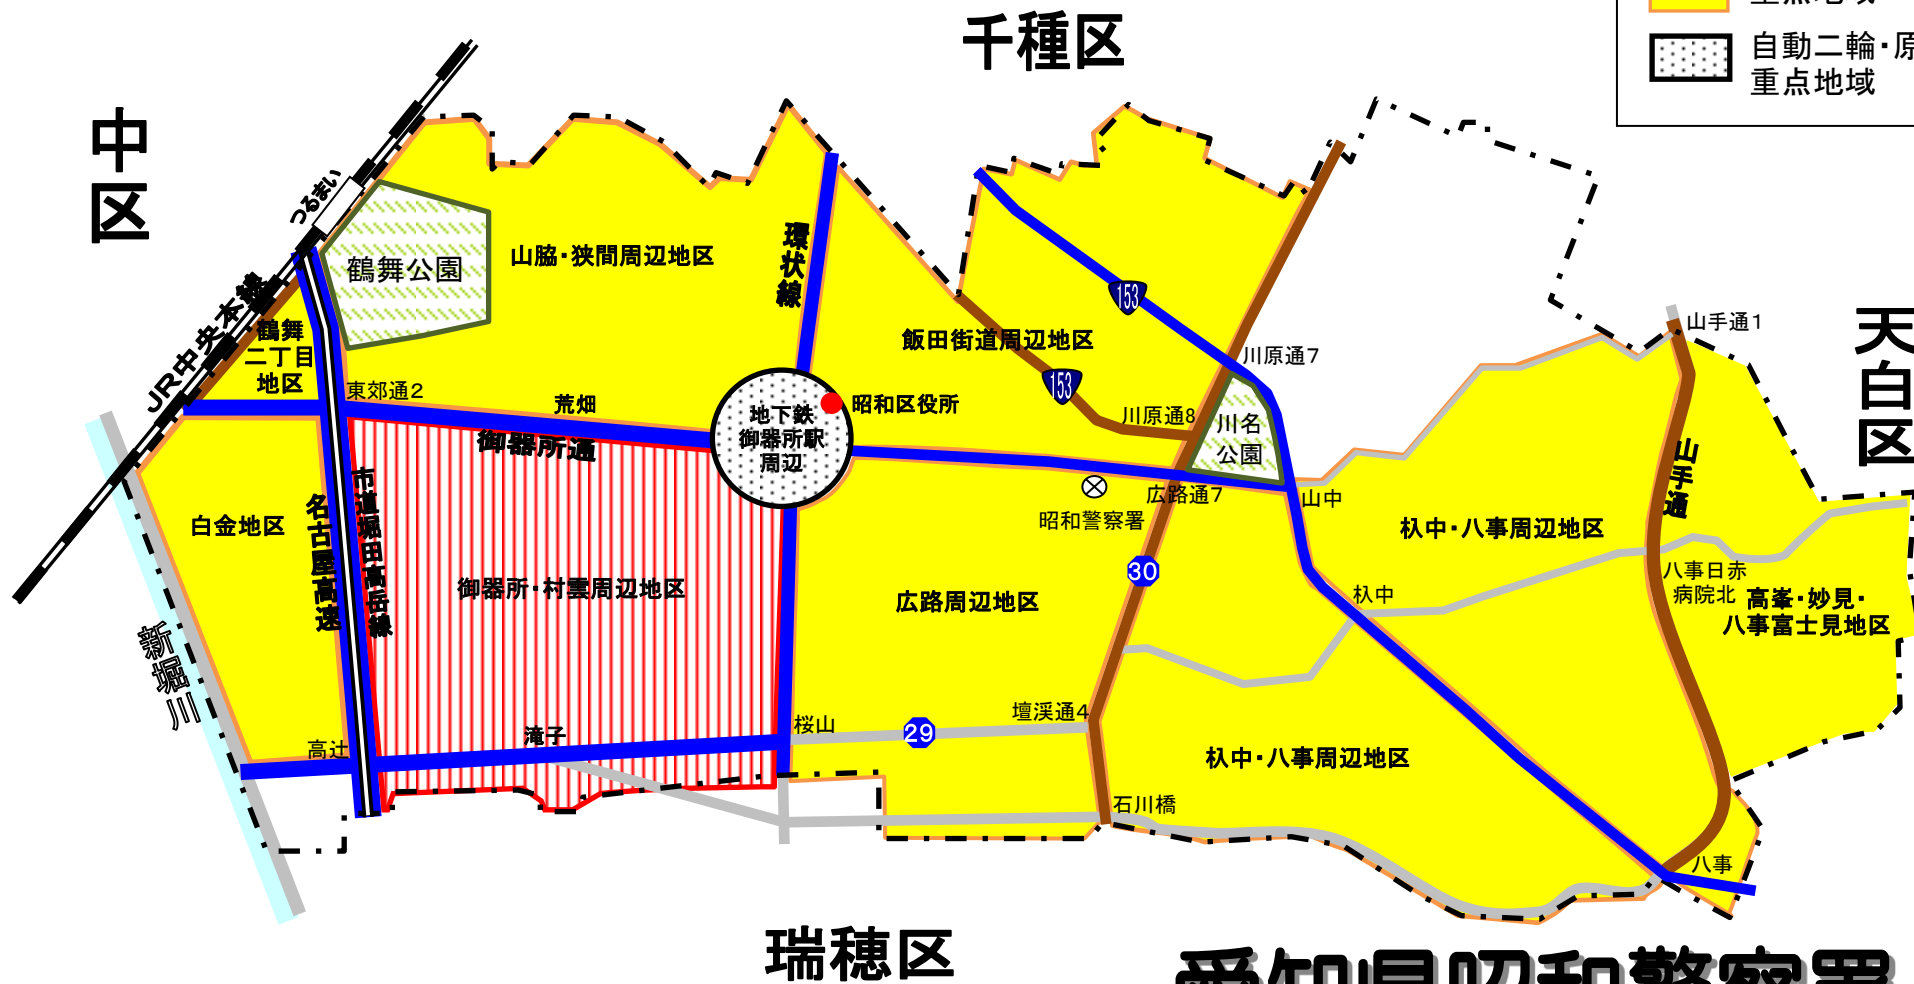

駐車監視員活動ガイドライン

平成25年4月1日改定

-  最重点路線
-  重点路線
-  最重点地域
-  重点地域
-  自動二輪・原付重点地域

愛知県昭和警察署