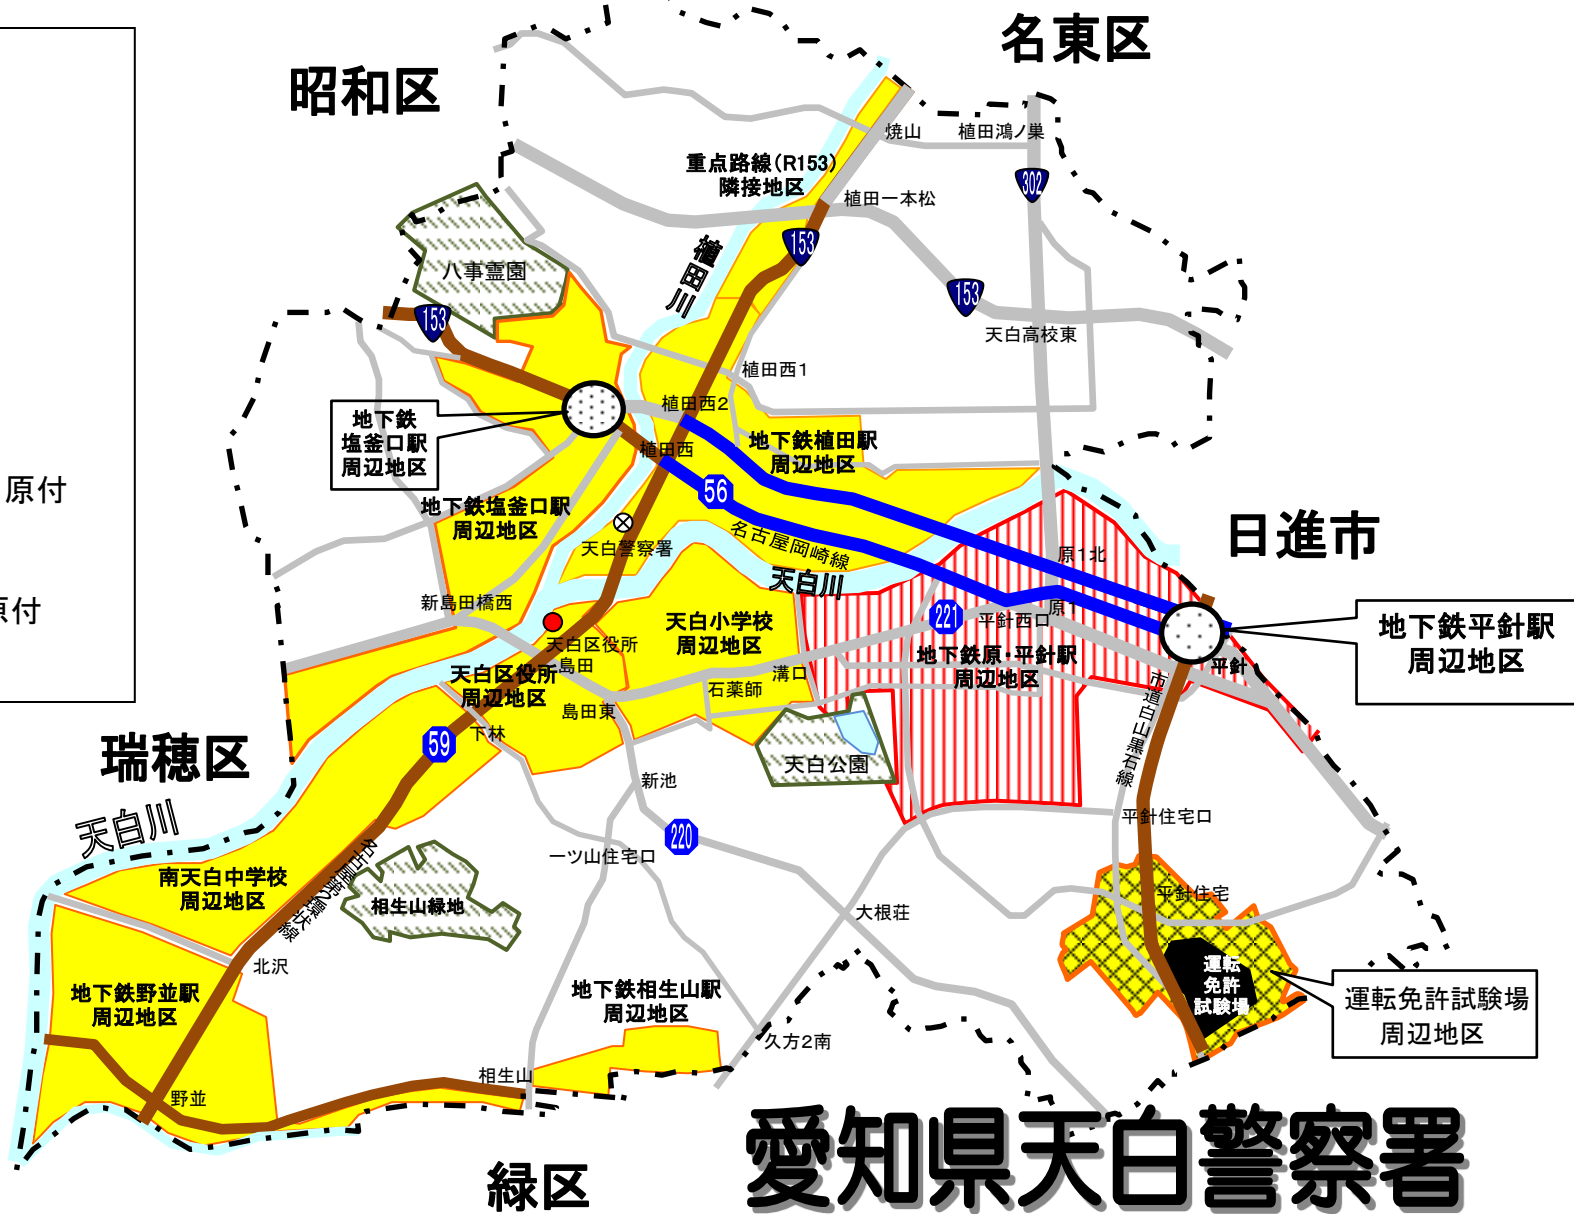

駐車監視員活動ガイドライン

平成29年11月1日改定

-  最重点路線
-  重点路線
-  最重点地域
-  重点地域
-  重点地域
(自動二輪・原付を含む)
-  自動二輪・原付
重点地域

愛知県天白警察署