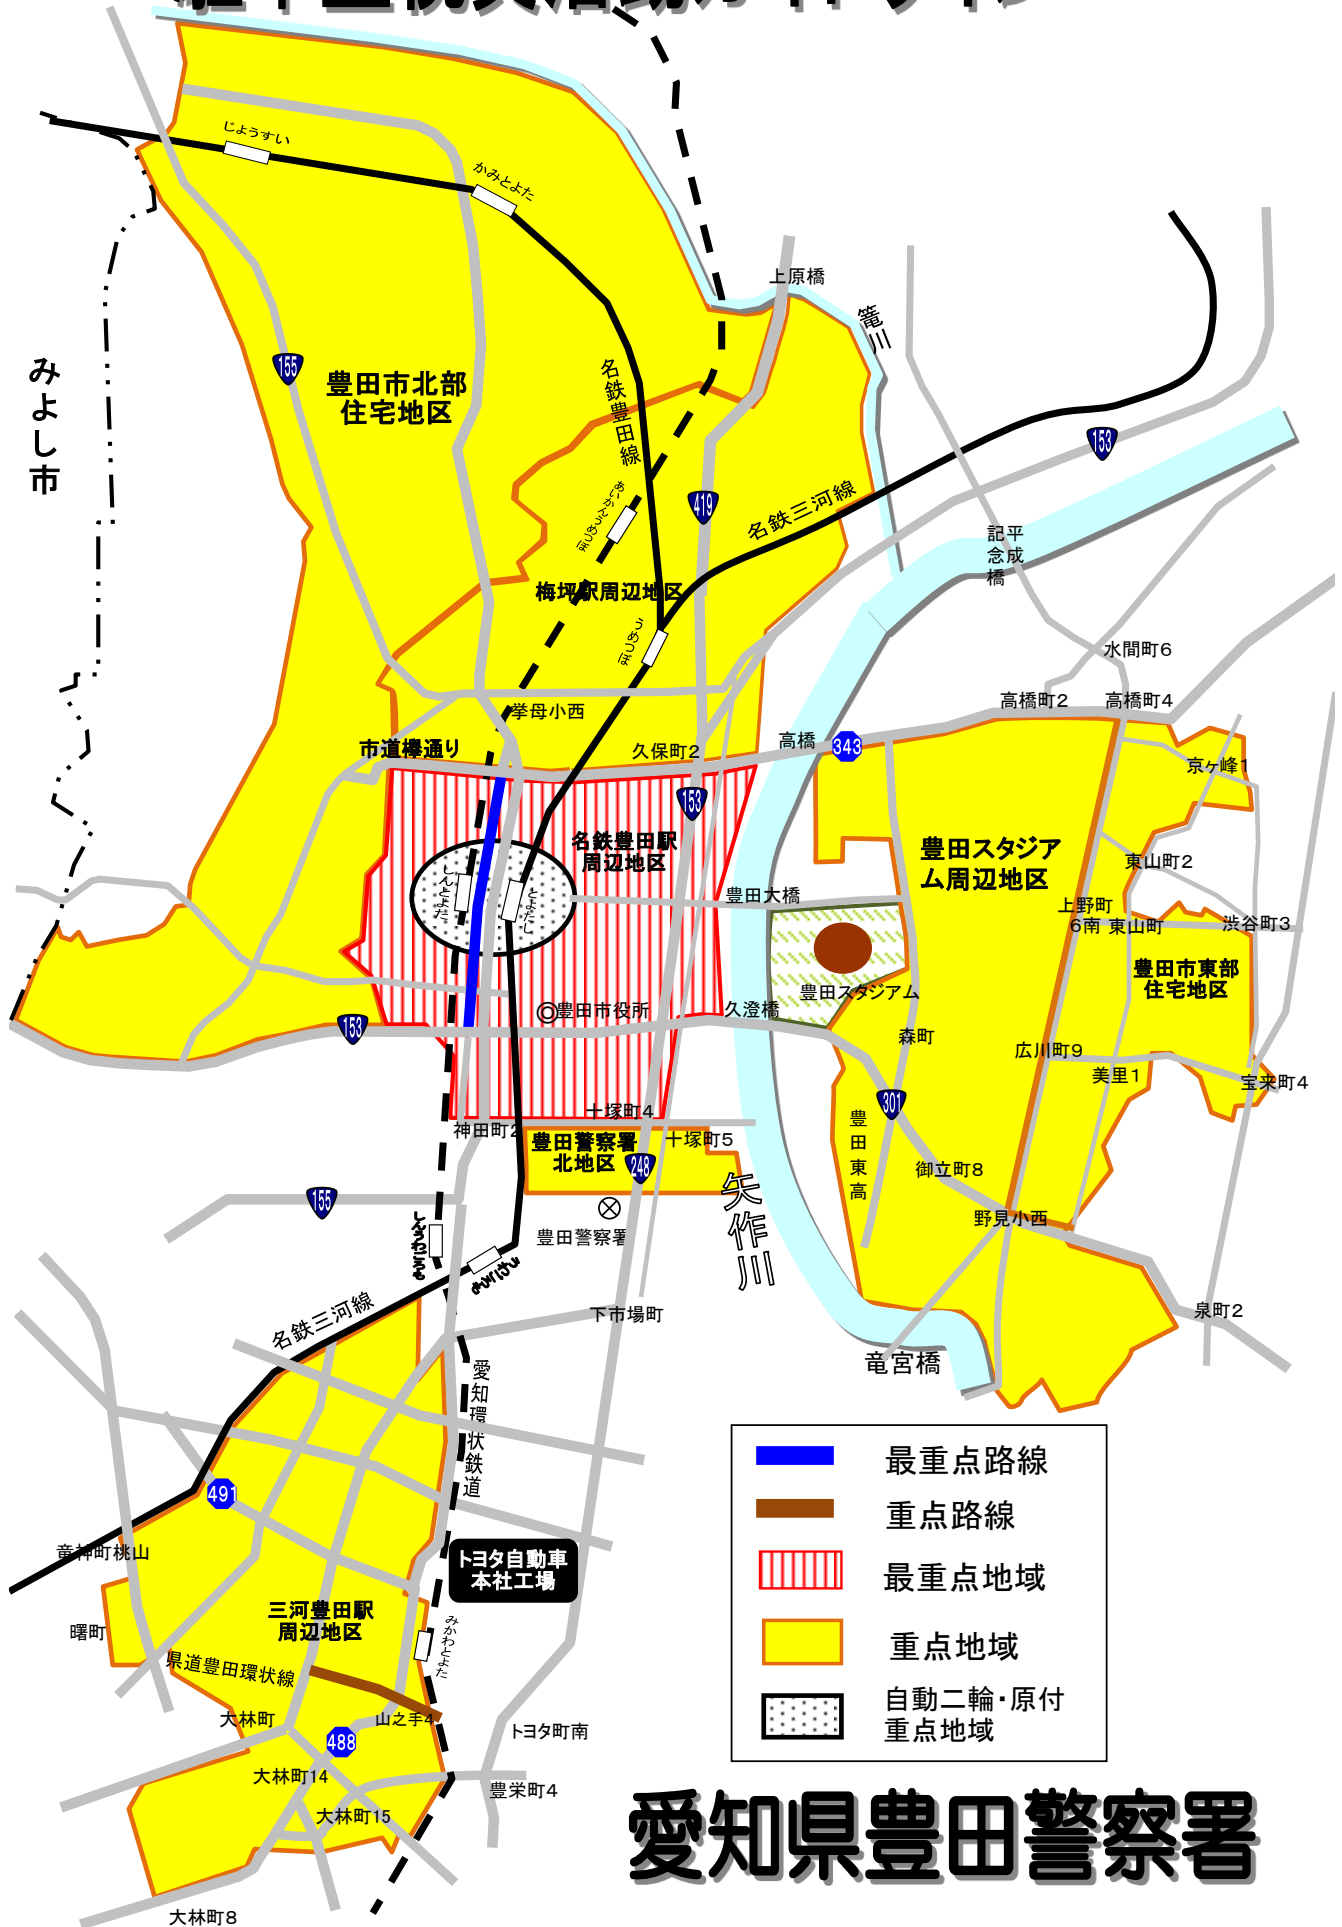

# 駐車監視員活動ガイドライン

愛知県豊田警察署