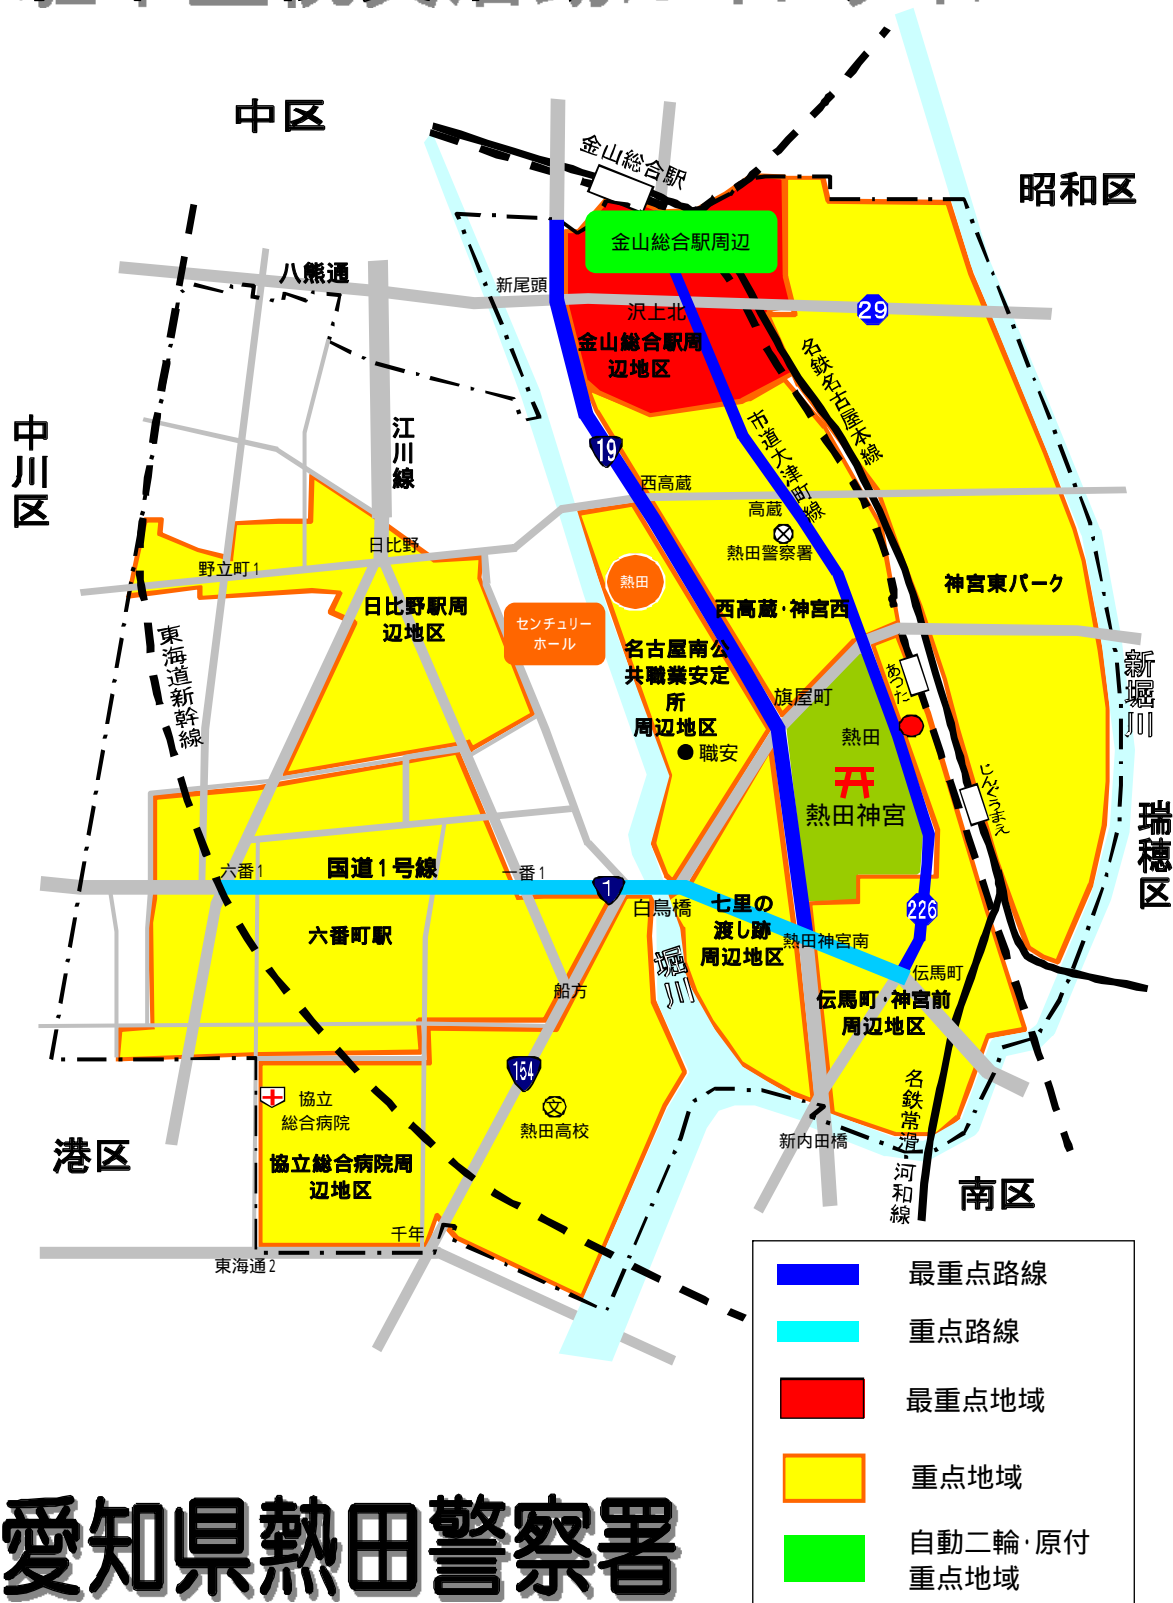

駐車監視員活動ガイドライン

愛知県熱田警察署