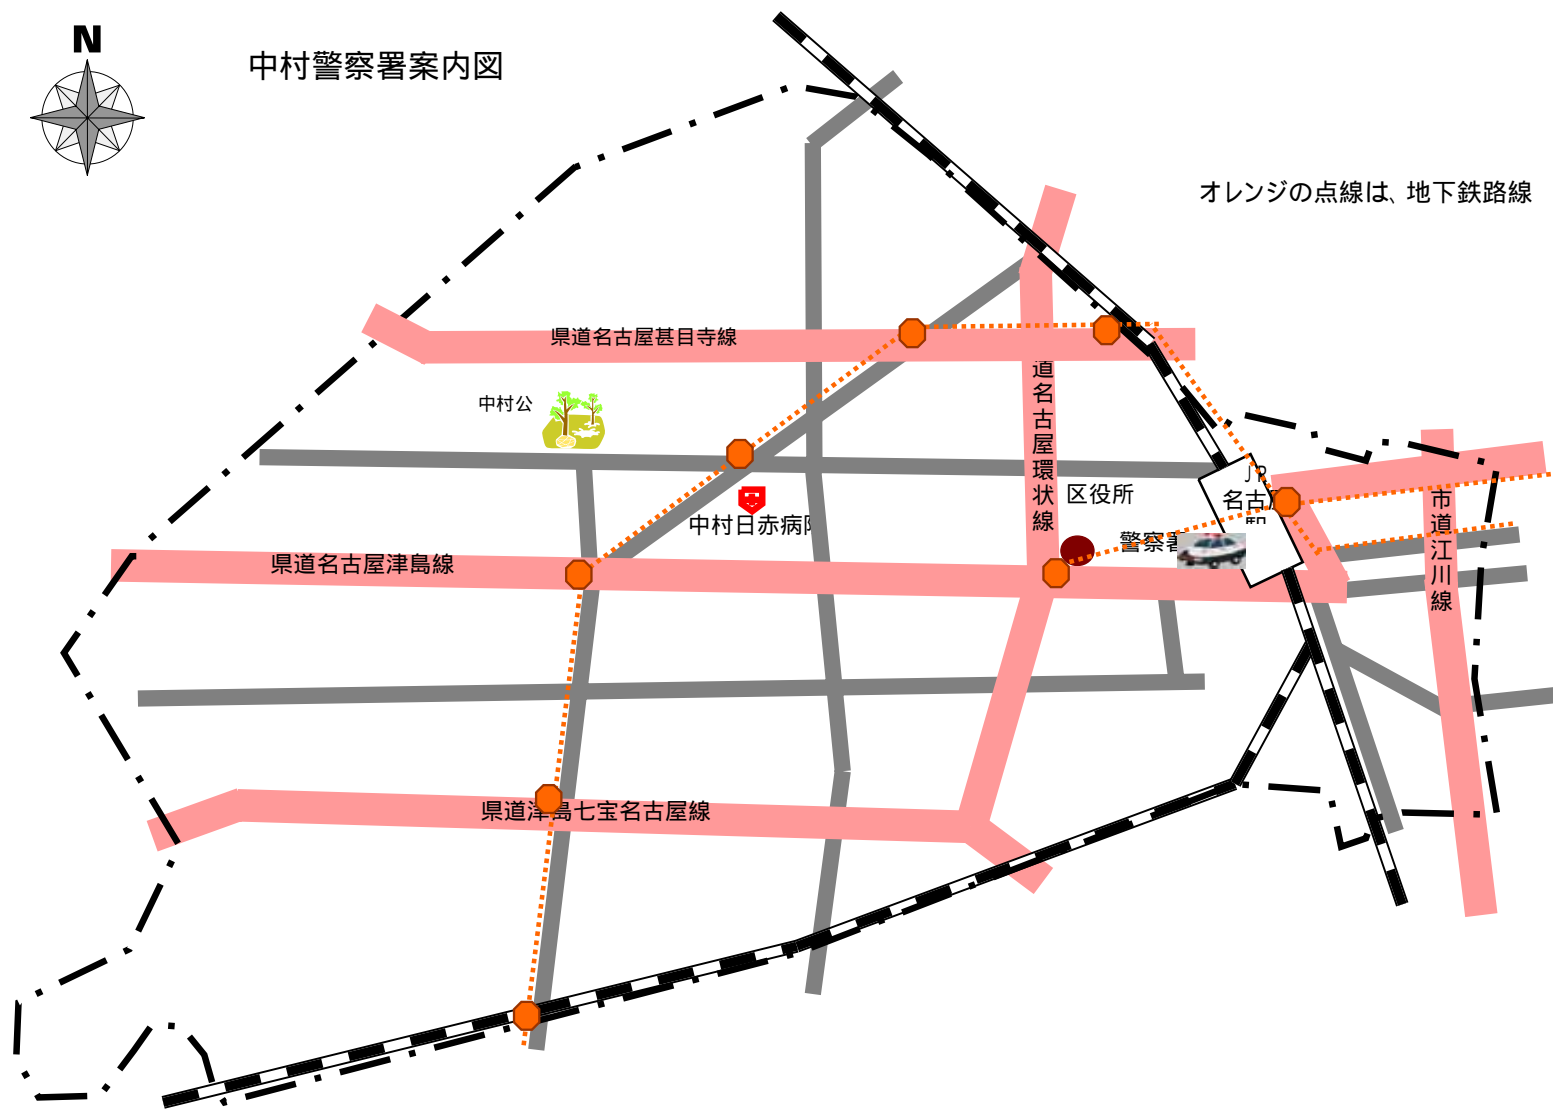

中村警察署案内図

オレンジの点線は、地下鉄路線

中村警察署周辺略図

駐車場のご案内
警察署の南側、東側にあります。
(警察署南側の広小路通りは、
中央分離帯がありますのでご注意ください。)