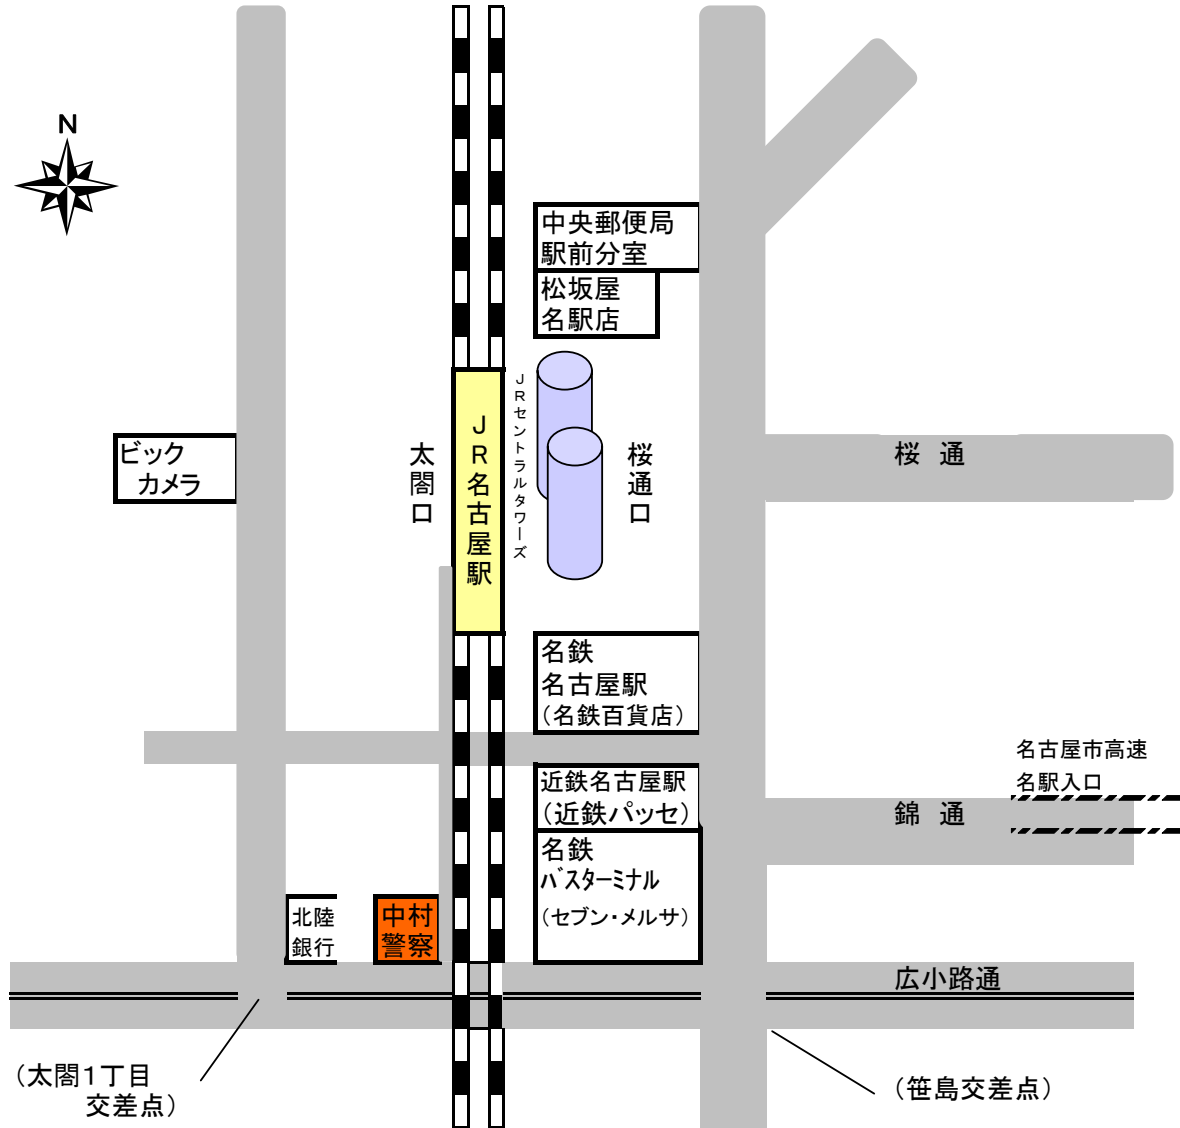

中村警察署案内図

オレンジの点線は、地下鉄路線

中村警察署周辺略図

駐車場のご案内
警察署の南側、東側にあります。
(警察署南側の広小路通りは、
中央分離帯がありますのでご注意ください。)