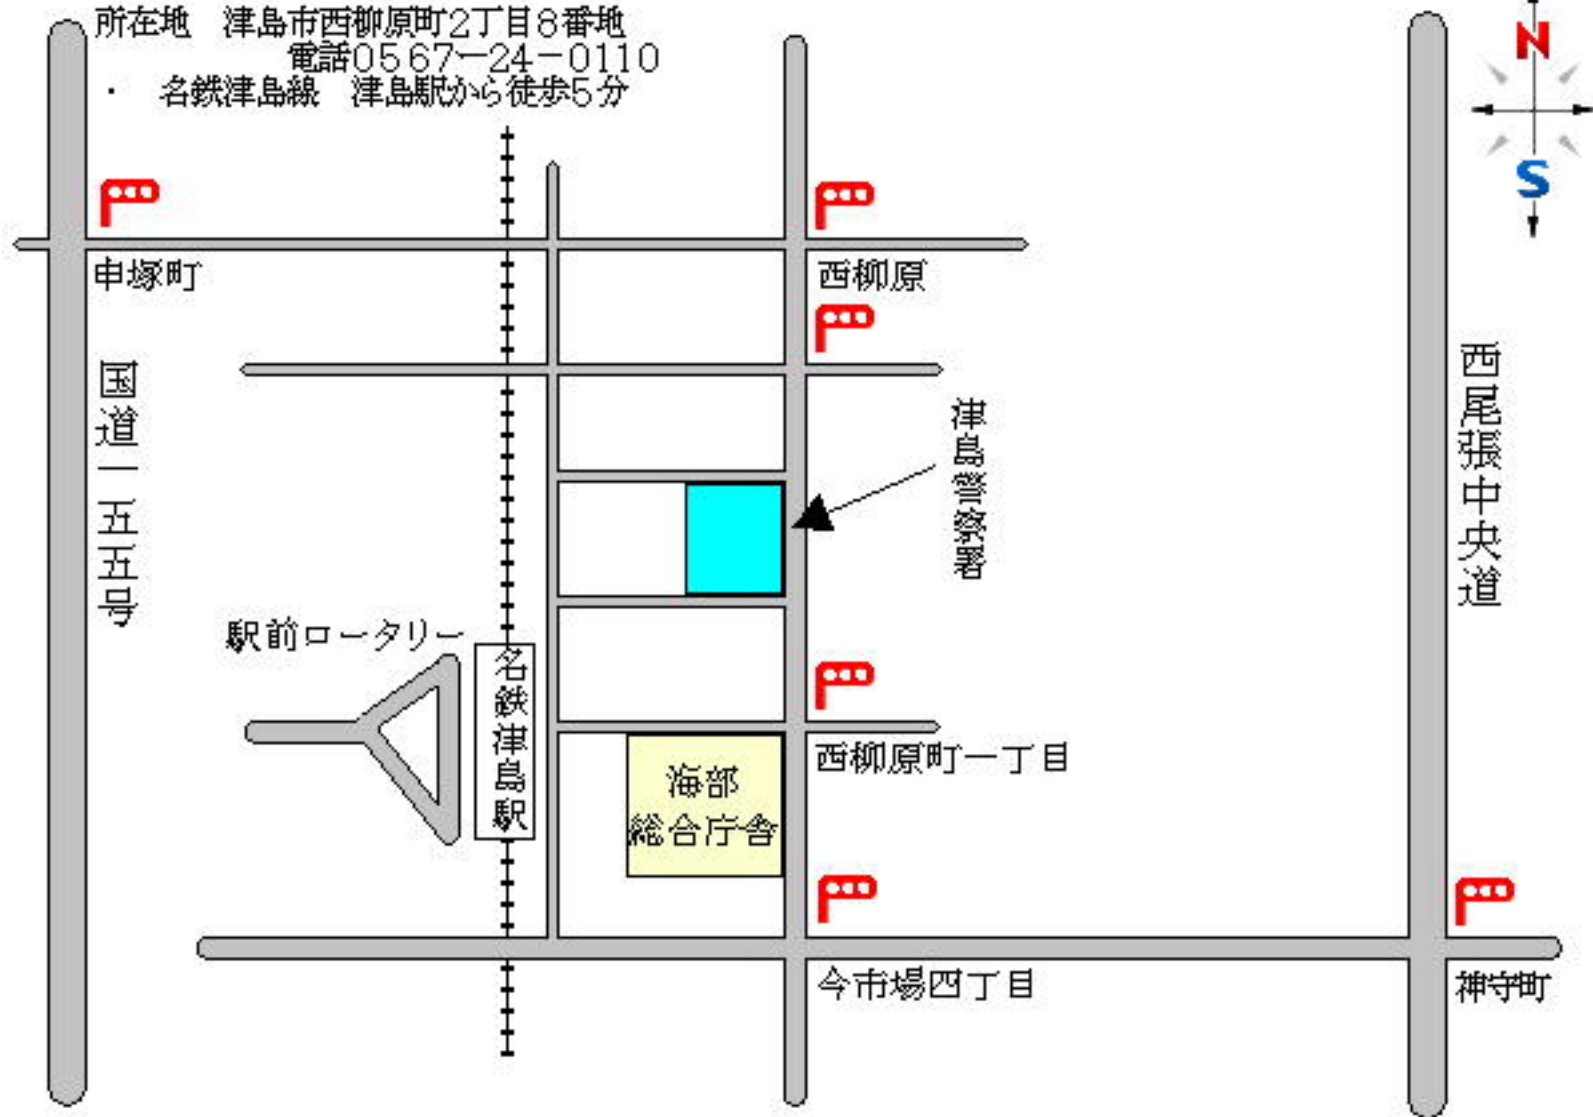

# 津島警察署案内図

所在地 津島市西柳原町2丁目8番地  
電話0567-24-0110  
・ 名鉄津島線 津島駅から徒歩5分

# 津島警察署案内図