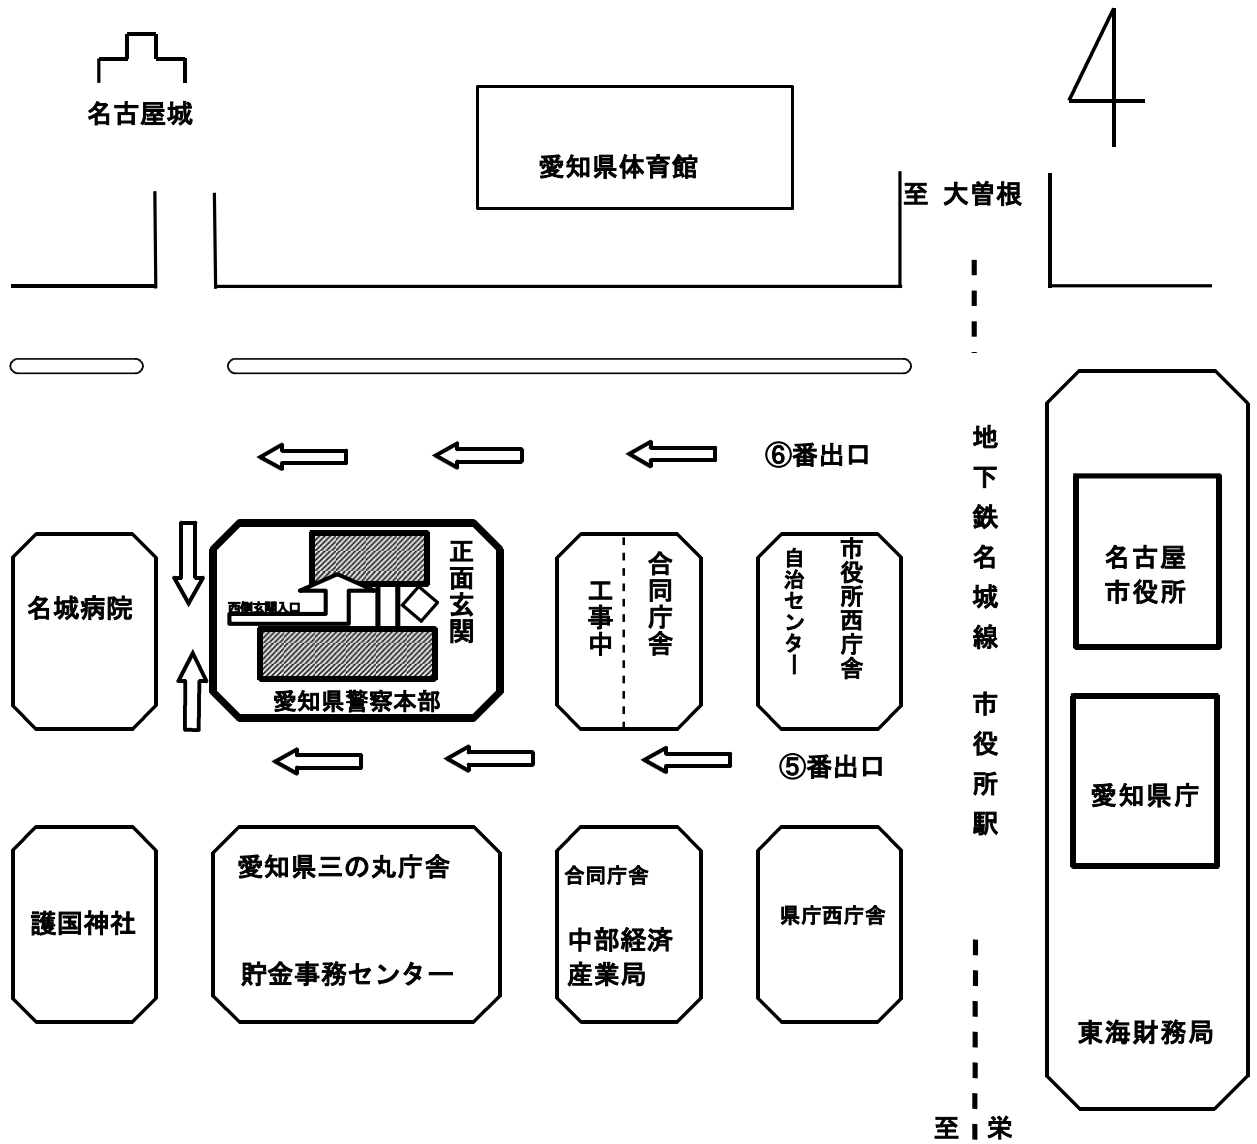

警察本部案内図

- 地下鉄名城線 市役所駅下車 5番又は6番出口から西方へ徒歩約5分です。
- 駐車場がありませんので、一般交通機関を利用してください。