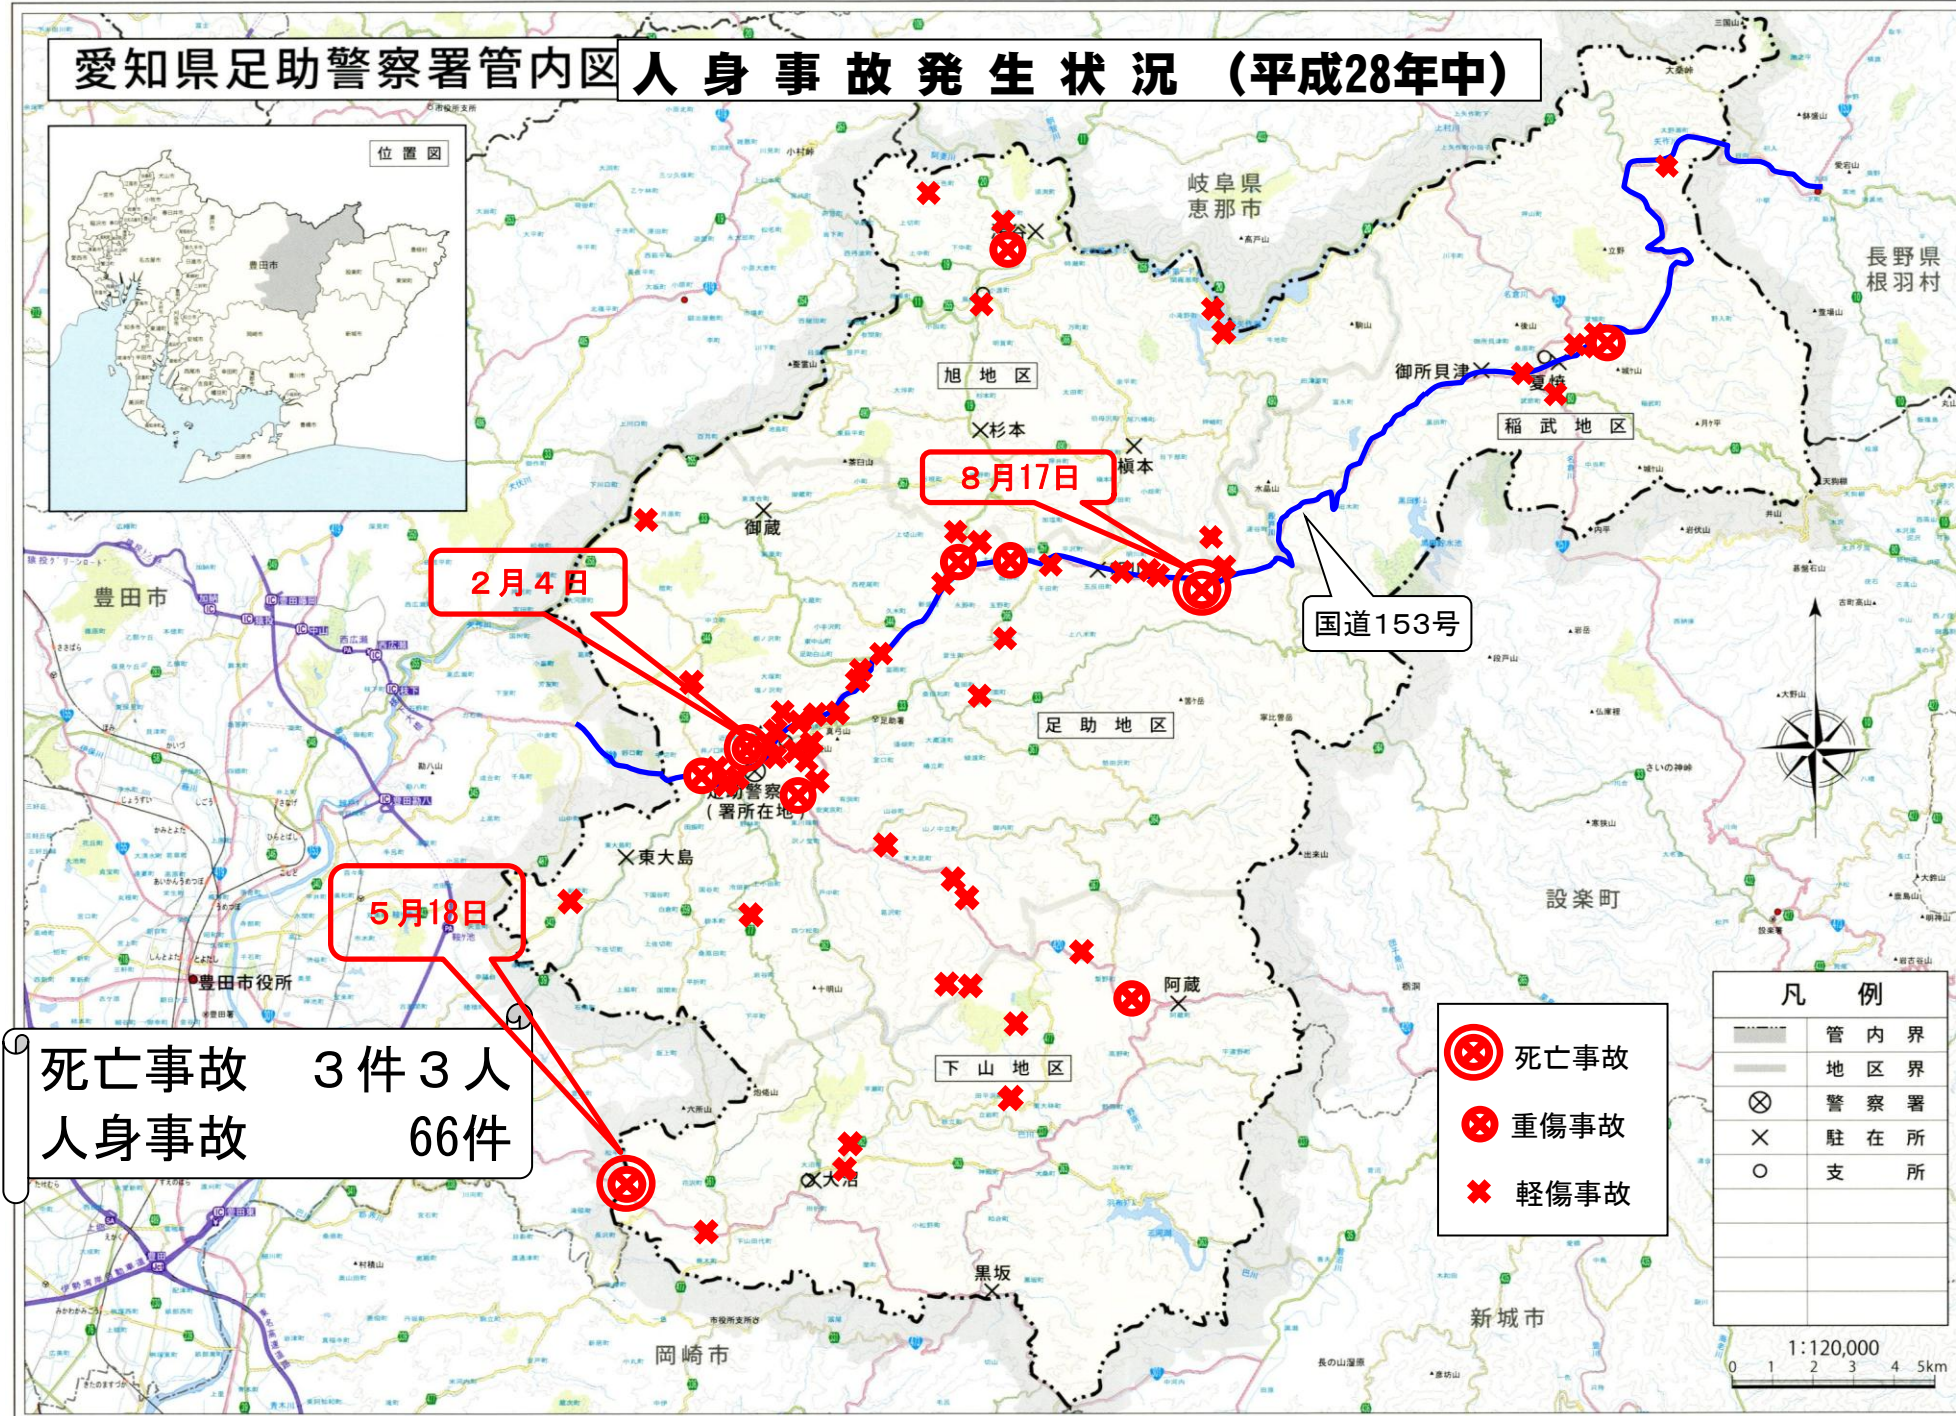

愛知県足助警察署管内区 人身事故発生状況 (平成28年中)

死亡事故 3件 3人
人身事故 66件

- 死亡事故
- 重傷事故
- 軽傷事故

凡 例	
	管内界
	地区界
	警察署
	駐在所
	支所

愛知県足助警察署