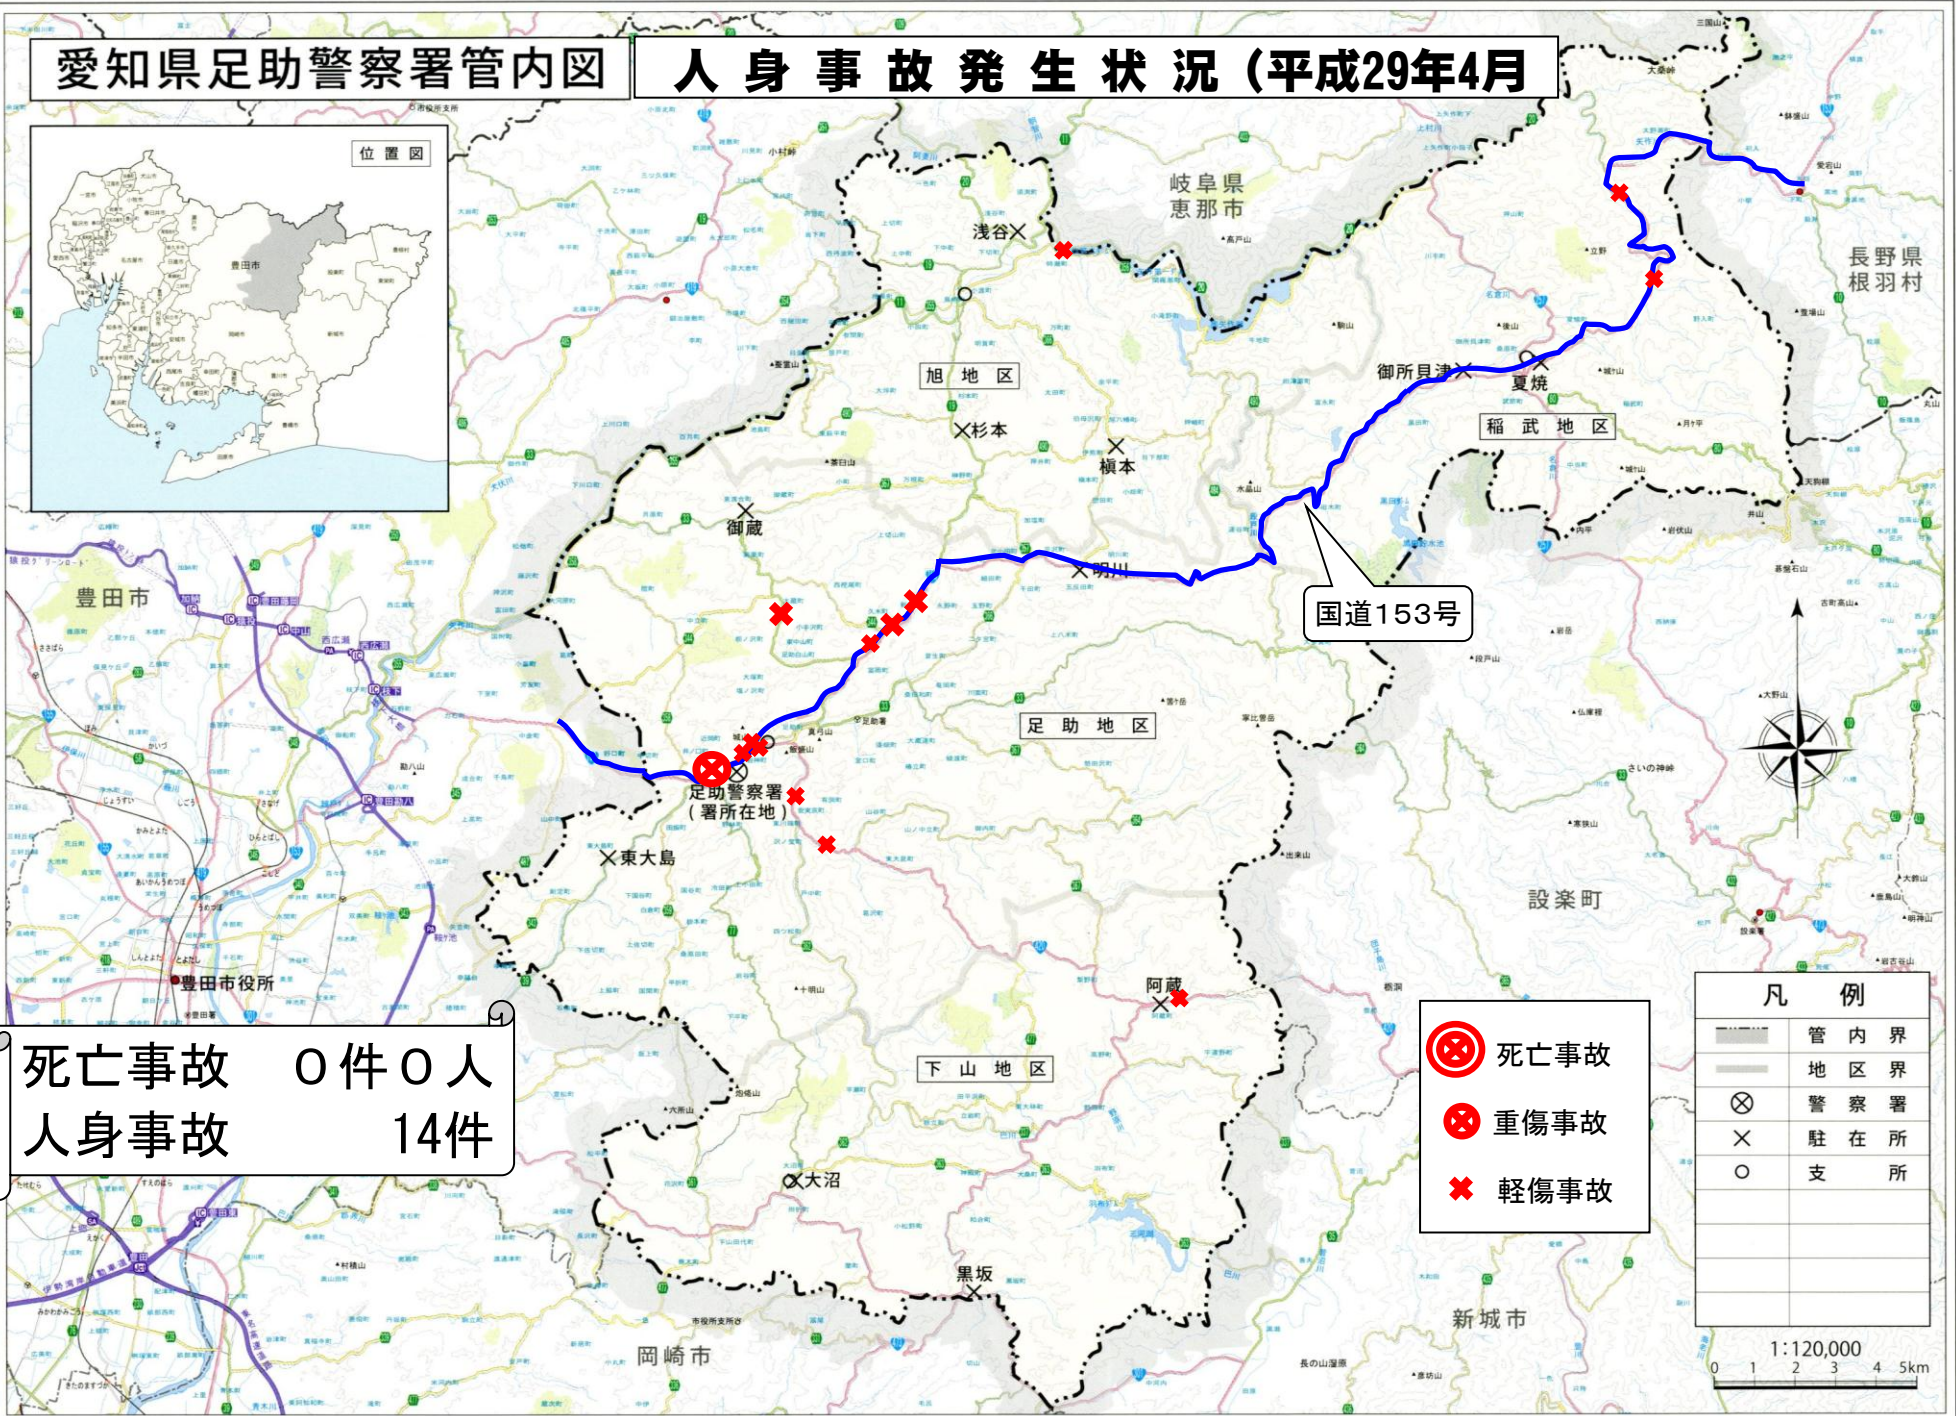

愛知県足助警察署管内図

人身事故発生状況 (平成29年4月)

死亡事故 0件0人
人身事故 14件

- 死亡事故
- 重傷事故
- 軽傷事故

凡例	
	管内界
	地区界
	警察署
	駐在所
	支所

1:120,000
0 1 2 3 4 5km