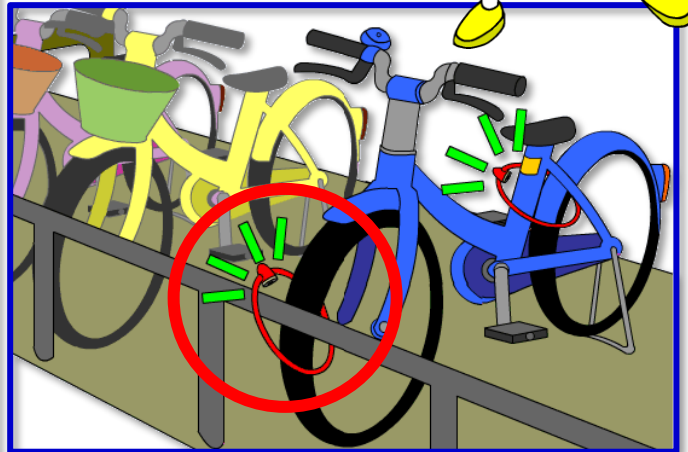

たまのい

一宮警察署
玉ノ井駐在所
0586-24-0110
内線548

ワンロックよりツーロック！

～自転車盗多発中！鍵をかけても狙われている！？～

いつでも、どこでも、短時間でも、私は忘れずツーロック！

僕を使って、防犯力アッス!!

昨年、玉ノ井駐在所管内で届出のあった自転車盗は4件（暫定数）、全て**施錠中（ワンロック）**の被害でした。

- 必ず鍵をかける！
- ワンロックより**ツーロック！！**
- 柵等に結着して**防犯力アッス！！！！**

を徹底し、大切な自転車を守りましょう！

ここに注目！

2月は事故死者の6割以上が高齢者！

夕暮れ時は特に注意を！！

ドライバーの方へ 12
○ 高齢者を見かけたら、その動きに気を配った運転を！

高齢者の方へ 3
○ 明るい服装の着用と**反射材**の活用を！

玉ノ井駐在所管内犯罪発生状況
(令和5年中・一昨年比)

- 犯罪発生総数 20件(+5)
- 住宅対象侵入窃盗 0件(0)
- 詐欺 3件(±0)
- 自転車盗 4件(+1)
- 車上ねらい 1件(±0)