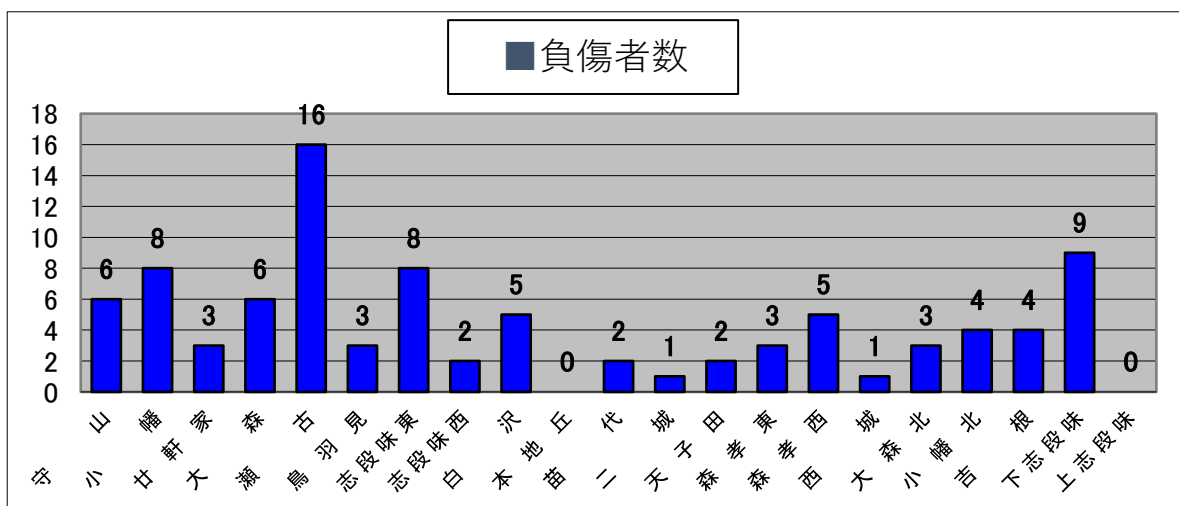

# 令和6年2月 学区別人身事故件数・負傷者数

1 守山区

愛知県守山警察署

区分	件数			人数		
	2月	累計	前年対比	2月	累計	前年対比
守山	0	6	+2	0	6	+2
小幡	4	8	+3	4	8	+1
甘軒家	1	3	-4	1	3	-4
大森	2	5	-3	2	6	-4
瀬古	5	13	+5	6	16	+6
鳥羽見	0	3	-1	0	3	-1
志段味東	4	7	+1	4	8	+2
志段味西	0	2	-3	0	2	-6
白沢	2	4	-6	3	5	-6
本地丘	0	0	±0	0	0	±0
苗代	1	2	-1	1	2	-1
二城	0	1	±0	0	1	±0
天子田	1	2	-1	1	2	-1
森孝東	2	3	+2	2	3	+2
森孝西	3	4	-1	4	5	-2
西城	0	1	+1	0	1	+1
大森北	1	2	+1	2	3	+2
小幡北	1	3	-1	1	4	-1
吉根	2	4	+2	2	4	+1
下志段味	5	8	+5	5	9	+6
上志段味	0	0	-2	0	0	-3
計	34	81	-1	38	91	-6

学区別人身事故発生件数

学区別負傷者数

区分	件数			人数		
	2月	累計	前年対比	2月	累計	前年対比
旭	2	5	-5	2	7	-3
東栄	2	3	±0	2	4	±0
渋川	1	2	+2	1	2	+2
本地原	4	5	-3	5	6	-2
城山	0	0	-3	0	0	-3
白鳳	2	4	-3	2	4	-4
瑞鳳	2	3	-6	3	4	-5
旭丘	2	5	+2	2	6	+3
三郷	1	5	-3	1	5	-5
計	16	32	-19	18	38	-17