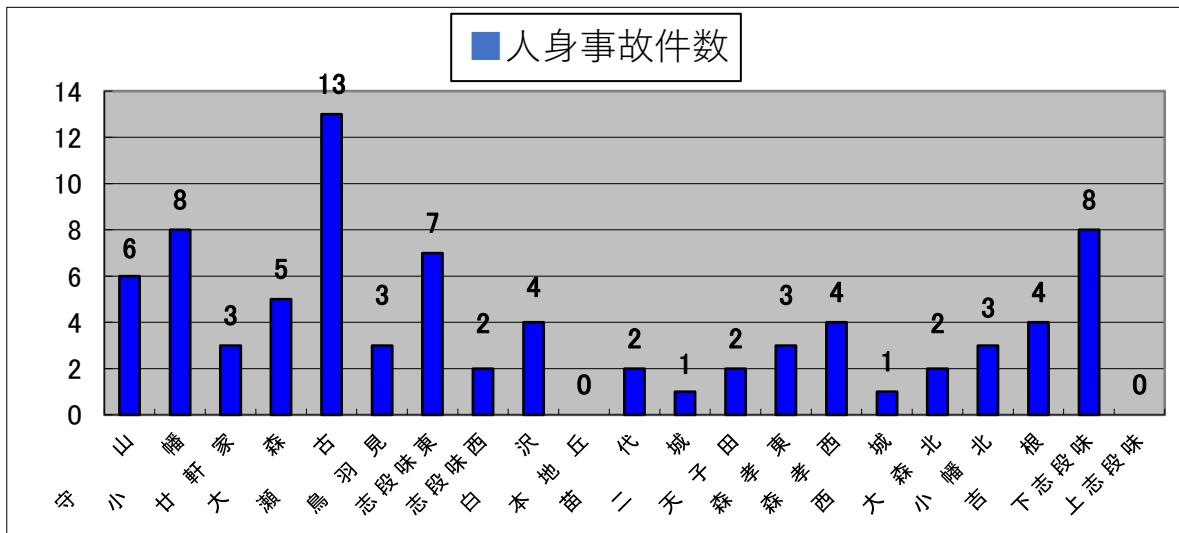

# 令和6年2月 学区別人身事故件数・負傷者数

1 守山区

愛知県守山警察署

区分	件数			人数		
	2月	累計	前年対比	2月	累計	前年対比
守山	0	6	+2	0	6	+2
小幡	4	8	+3	4	8	+1
甘軒家	1	3	-4	1	3	-4
大森	2	5	-3	2	6	-4
瀬古	5	13	+5	6	16	+6
鳥羽見	0	3	-1	0	3	-1
志段味東	4	7	+1	4	8	+2
志段味西	0	2	-3	0	2	-6
白沢	2	4	-6	3	5	-6
本地丘	0	0	±0	0	0	±0
苗代	1	2	-1	1	2	-1
二城	0	1	±0	0	1	±0
天子田	1	2	-1	1	2	-1
森孝東	2	3	+2	2	3	+2
森孝西	3	4	-1	4	5	-2
西城	0	1	+1	0	1	+1
大森北	1	2	+1	2	3	+2
小幡北	1	3	-1	1	4	-1
吉根	2	4	+2	2	4	+1
下志段味	5	8	+5	5	9	+6
上志段味	0	0	-2	0	0	-3
計	34	81	-1	38	91	-6

学区別人身事故発生件数

学区別負傷者数

区分	件数			人数		
	2月	累計	前年対比	2月	累計	前年対比
旭	2	5	-5	2	7	-3
東栄	2	3	±0	2	4	±0
渋川	1	2	+2	1	2	+2
本地原	4	5	-3	5	6	-2
城山	0	0	-3	0	0	-3
白鳳	2	4	-3	2	4	-4
瑞鳳	2	3	-6	3	4	-5
旭丘	2	5	+2	2	6	+3
三郷	1	5	-3	1	5	-5
計	16	32	-19	18	38	-17