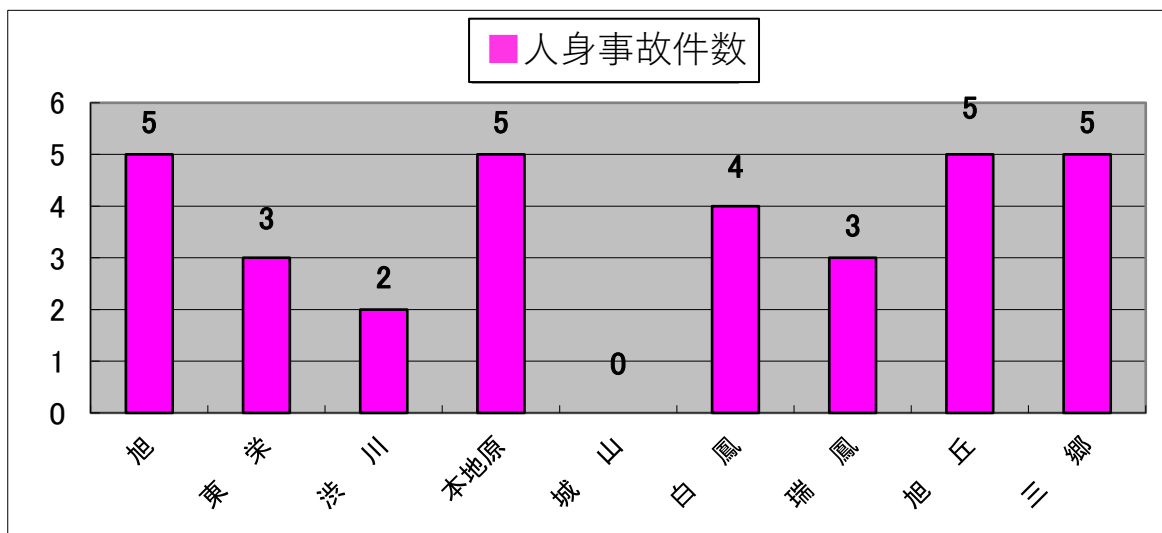

区分	件数			人数		
	2月	累計	前年対比	2月	累計	前年対比
旭	2	5	-5	2	7	-3
東栄	2	3	±0	2	4	±0
渋川	1	2	+2	1	2	+2
本地原	4	5	-3	5	6	-2
城山	0	0	-3	0	0	-3
白鳳	2	4	-3	2	4	-4
瑞鳳	2	3	-6	3	4	-5
旭丘	2	5	+2	2	6	+3
三郷	1	5	-3	1	5	-5
計	16	32	-19	18	38	-17

学区別人身事故発生件数