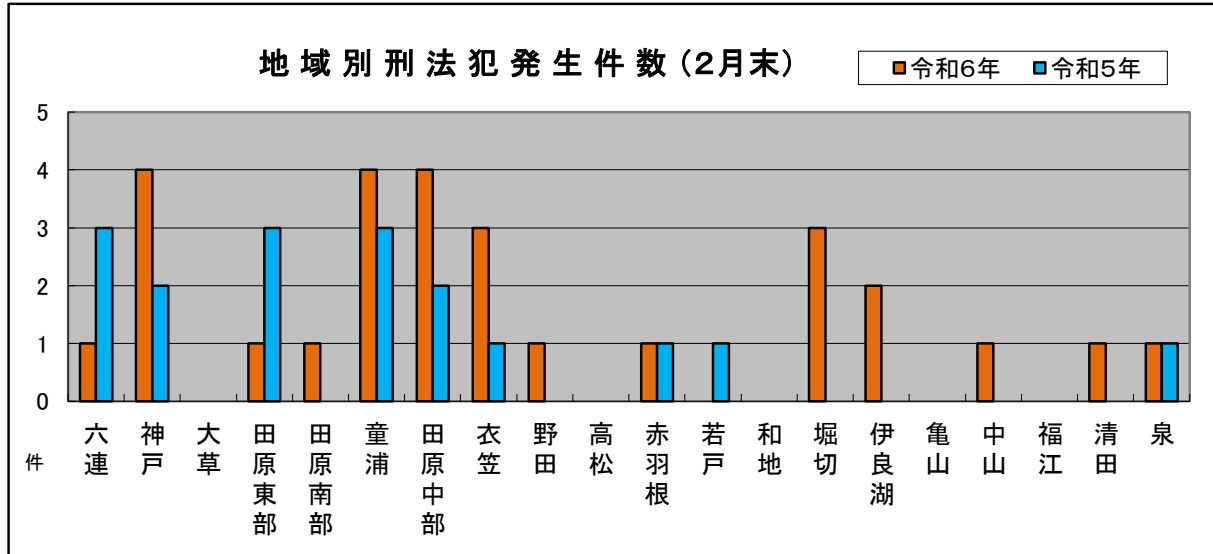

## 【 防 犯 ニ ュ ー ス （ 田 原 市 の 犯 罪 発 生 状 況 ） 】

手 口	刑法犯	窃盗犯(内数)
令和 6 年 2 月 末	28	19
令和 5 年 2 月 末	17	12
増 減 数	+11	+7
増 減 率 (%)	+64.7	+58.3

特殊詐欺被害は相変わらず発生しており、田原市内においても様々な騙しの手口であやうく被害にあいどうになった事案があります。あやしい電話やメールには要注意です！