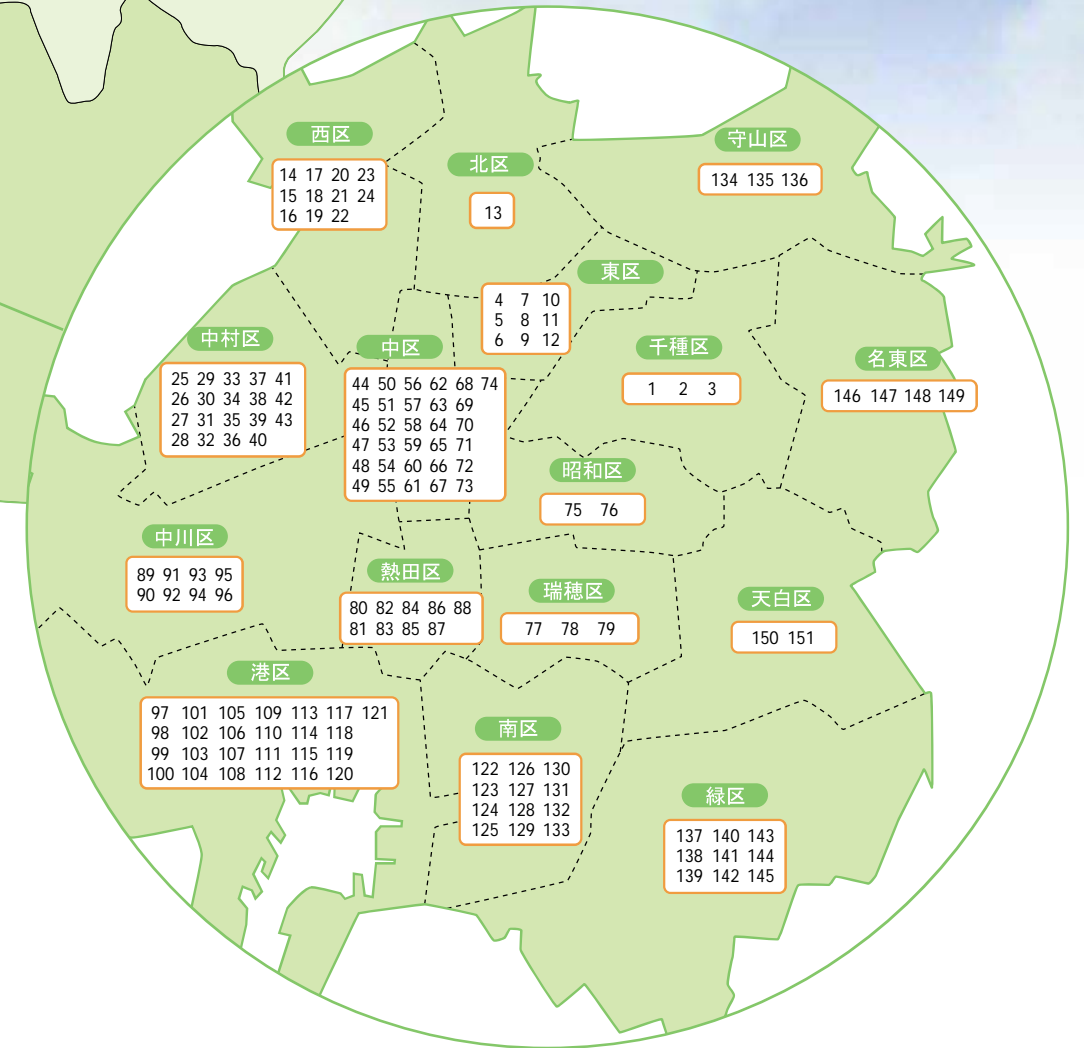

アジア No.1 航空宇宙産業クラスター形成を目指して

【地域の主な取組】

- **生産機能の拡大・強化**
 - ・設備投資に対する財政、税制、金融上の支援や工場立地法に係る緑地規制等の緩和など、企業が新規立地・設備投資しやすい環境整備
 - ・関連中小企業の効率的な生産・供給体制の構築
 - ・中部国際空港での「ドリームリフター・オペレーションズ・センター」の運用 など
- **次世代航空機開発の支援**
 - ・JAXA「名古屋空港飛行研究拠点」における実験用航空機「飛翔」による飛行実証実験
 - ・名古屋大学ナショナルコンポジットセンターにおける複合材の研究開発 など
- **航空機産業の裾野拡大、人材の育成・確保**
 - ・航空機産業への参入支援や航空機産業に固有の認証（JISQ9100、Nadcap）の取得支援
 - ・国際イベント等を活用した中小企業の販路開拓支援
 - ・航空機部品の高度な加工技術に対応できる技術者の育成
 - ・名古屋大学における航空機国際共同開発に携わるリーダーの育成 など
- **産・学・行政連携のネットワークづくり**
 - ・（一社）中部航空宇宙産業技術センター（中部地域における航空宇宙産業及びその研究機能の集積を高め、他産業を高度化するための調査研究・企画立案等を実施する組織として、1993年に設立）
 - ・航空宇宙産業フォーラム（系列にとられない航空機部品産業の結集・育成、他産業からの新規参入を積極的に推進する場として、2008年に発足） など