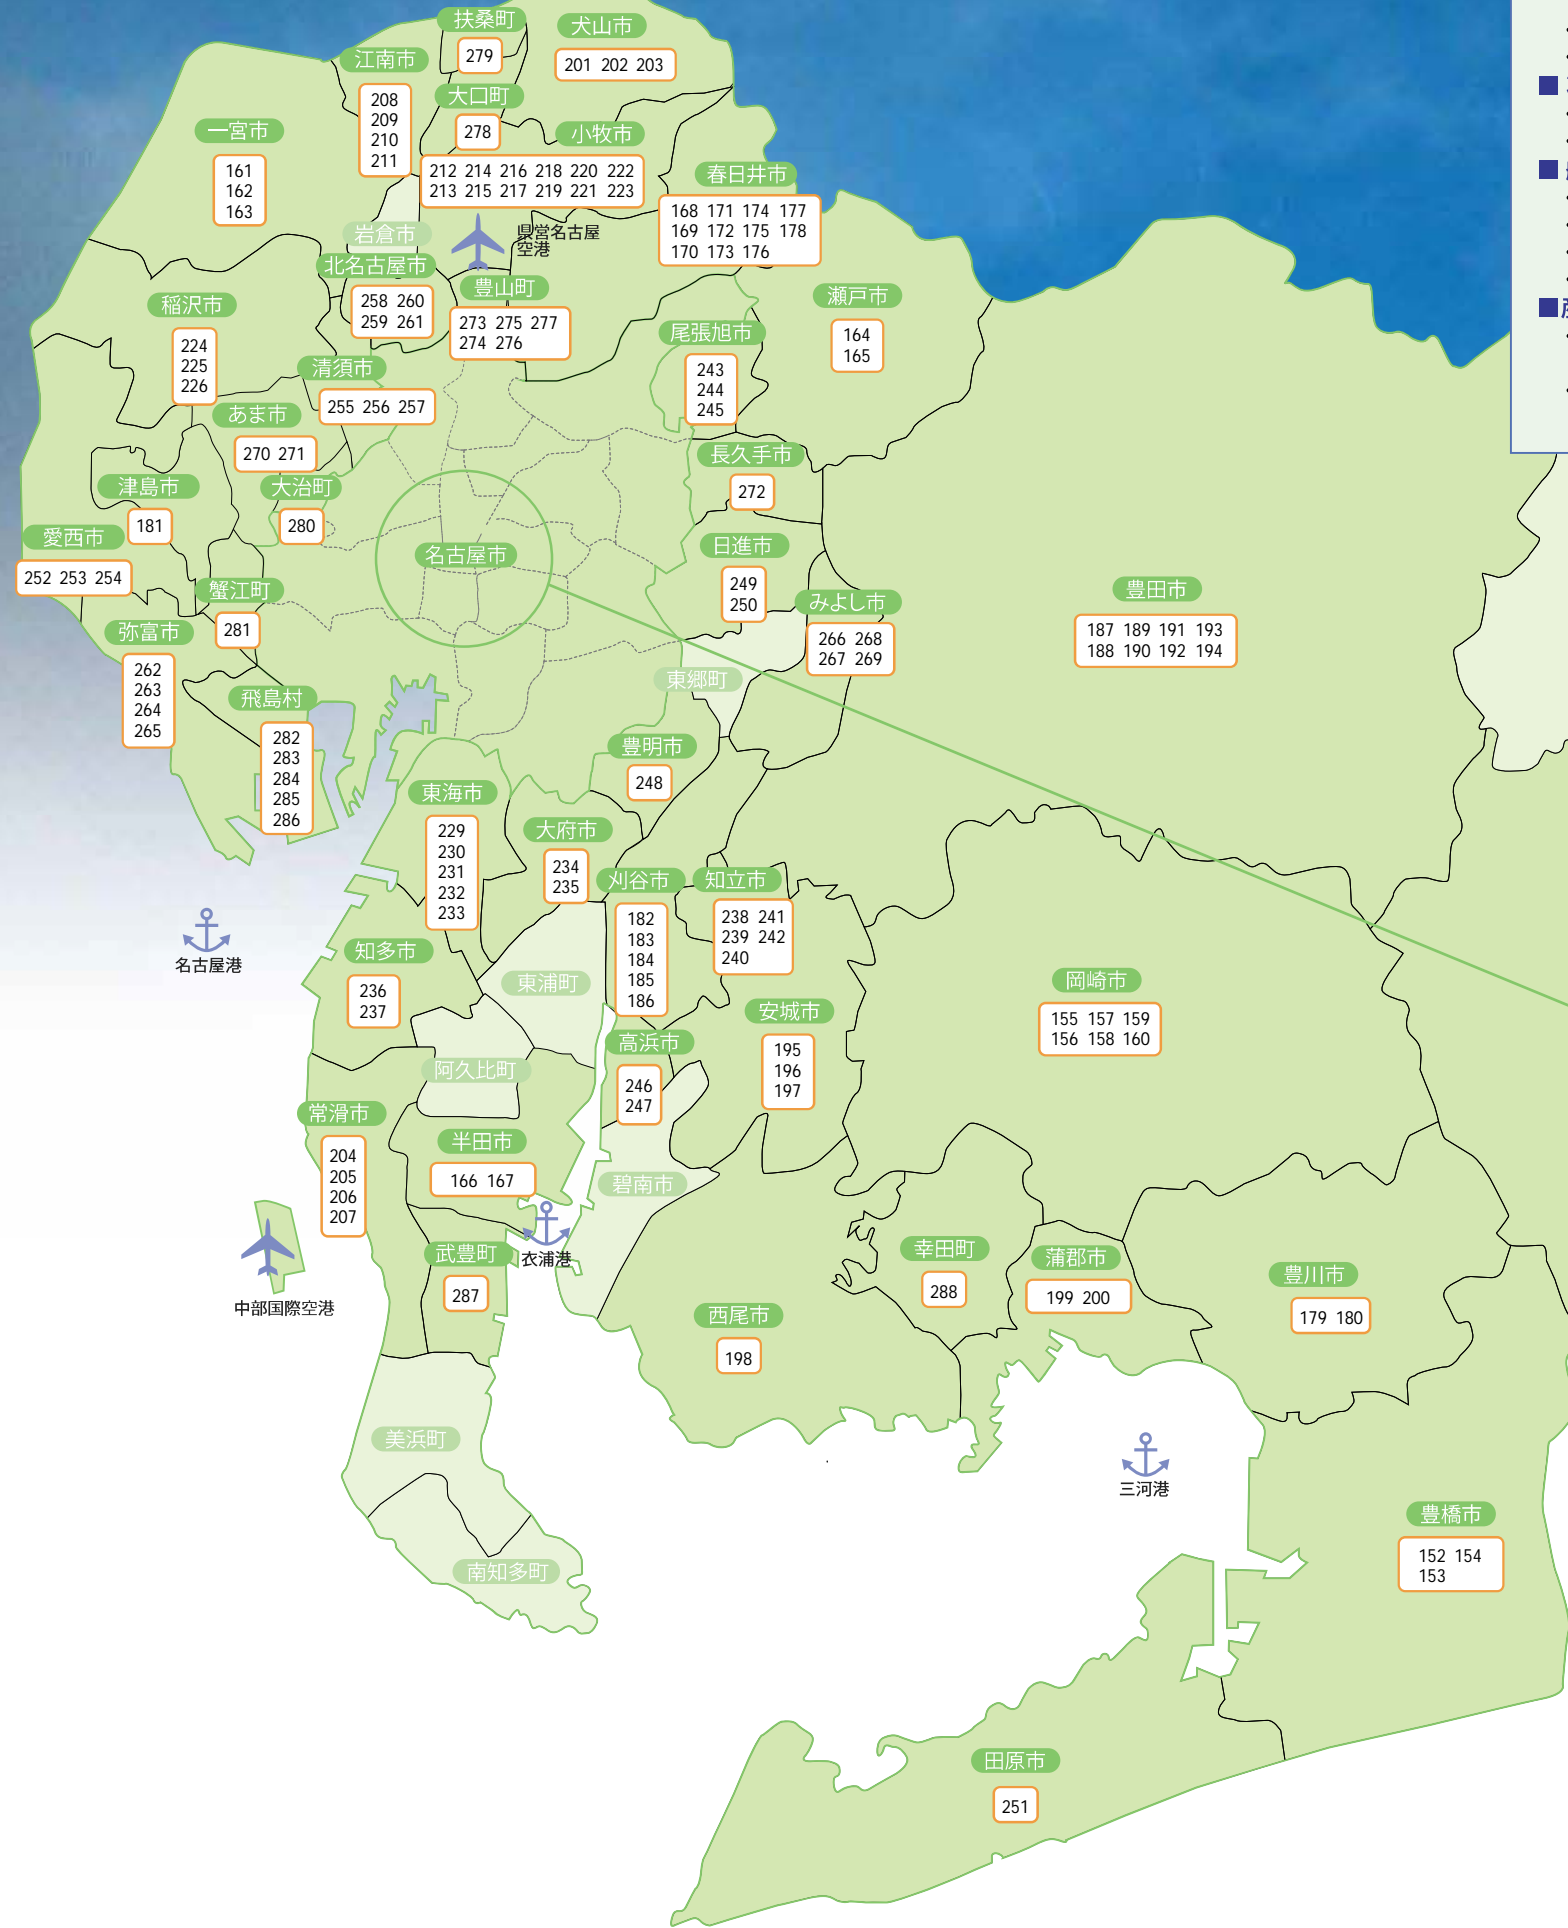

アジア No.1 航空宇宙産業クラスター形成を目指して

【地域の主な取組】

- **生産機能の拡大・強化**
 - ・設備投資に対する財政、税制、金融上の支援や工場立地法に係る緑地規制等の緩和など、企業が新規立地・設備投資しやすい環境整備
 - ・関連中小企業の効率的な生産・供給体制の構築
 - ・中部国際空港での「ドリームリフター・オペレーションズ・センター」の運用 など
- **次世代航空機開発の支援**
 - ・JAXA「名古屋空港飛行研究拠点」における実験用航空機「飛翔」による飛行実証実験
 - ・名古屋大学ナショナルコンポジットセンターにおける複合材の研究開発 など
- **航空機産業の裾野拡大、人材の育成・確保**
 - ・航空機産業への参入支援や航空機産業に固有の認証（JISQ9100、Nadcap）の取得支援
 - ・国際イベント等を活用した中小企業の販路開拓支援
 - ・航空機部品の高度な加工技術に対応できる技術者の育成
 - ・名古屋大学における航空機国際共同開発に携わるリーダーの育成 など
- **産・学・行政連携のネットワークづくり**
 - ・（一社）中部航空宇宙産業技術センター（中部地域における航空宇宙産業及びその研究機能の集積を高め、他産業を高度化するための調査研究・企画立案等を実施する組織として、1993年に設立）
 - ・航空宇宙産業フォーラム（系列にとられない航空機部品産業の結集・育成、他産業からの新規参入を積極的に推進する場として、2008年に発足） など