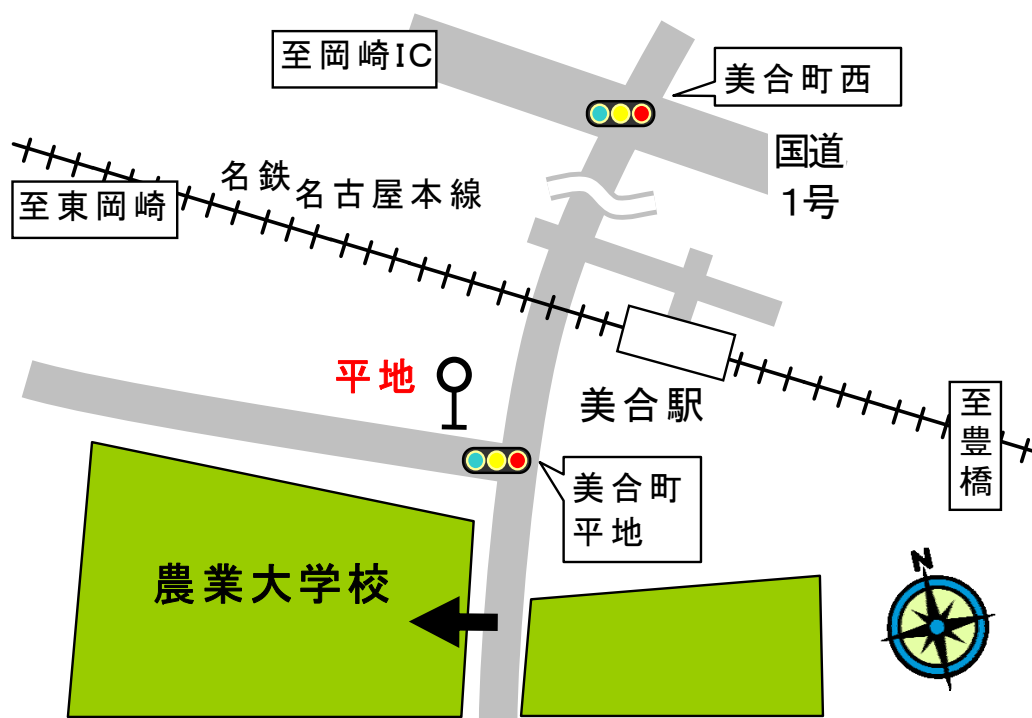

○愛知県立農業大学の交通案内

【公共交通機関利用】

○名鉄名古屋本線「美合」駅下車 徒歩約10分

○JR東海道本線「岡崎」駅下車 名鉄バス「東岡崎（庄司田・緑丘経由）」か「市民病院（庄司田・美合経由）」行きで 約20分 「平地」下車 徒歩約5分

【自家用車利用】

○東名高速道路岡崎インターチェンジから約10分

【研修場所】

中央教育棟（正門から直進した先に見える、時計台のある3階建ての建物）