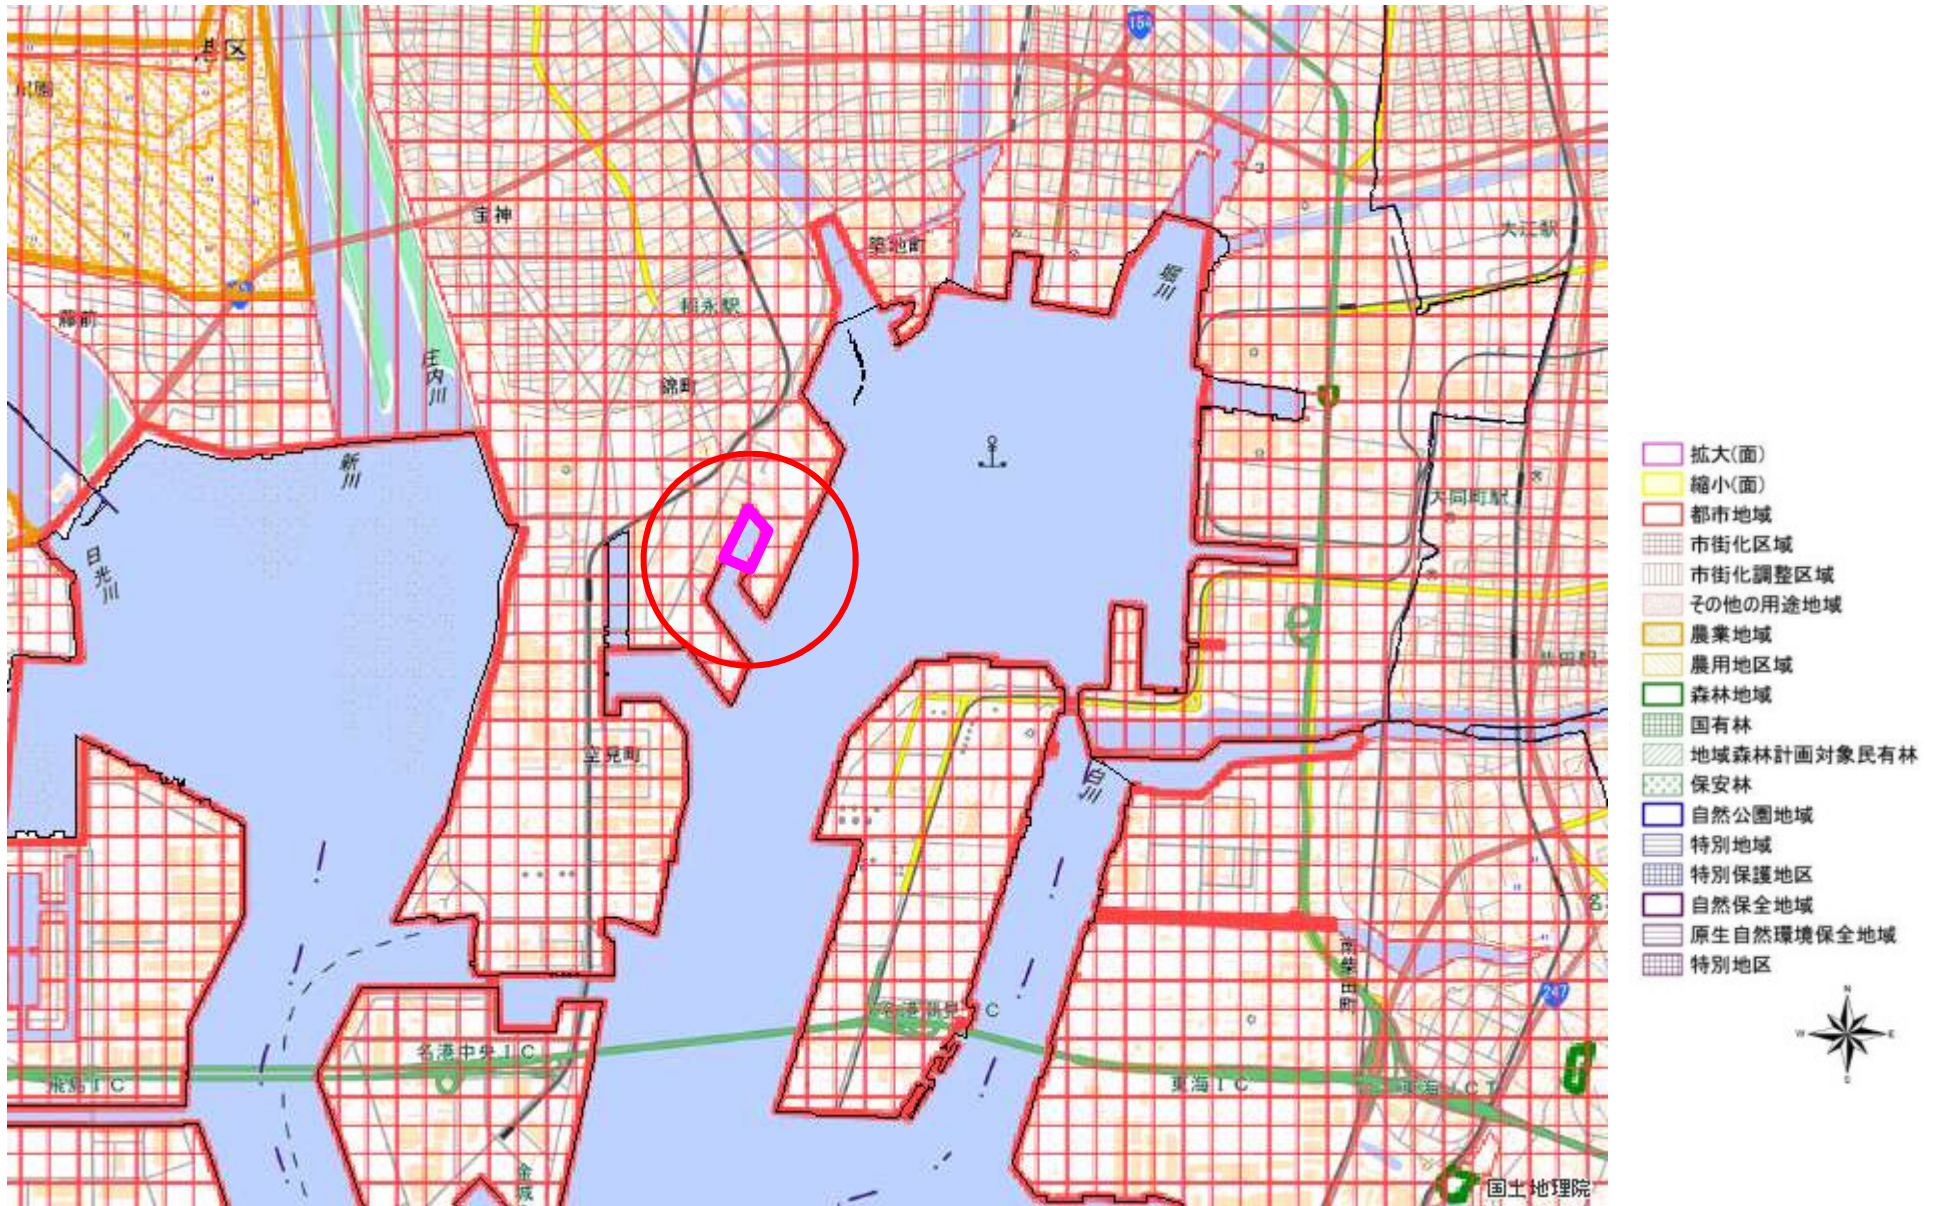

1 名古屋都市地域（拡大）

縮尺 1:50000