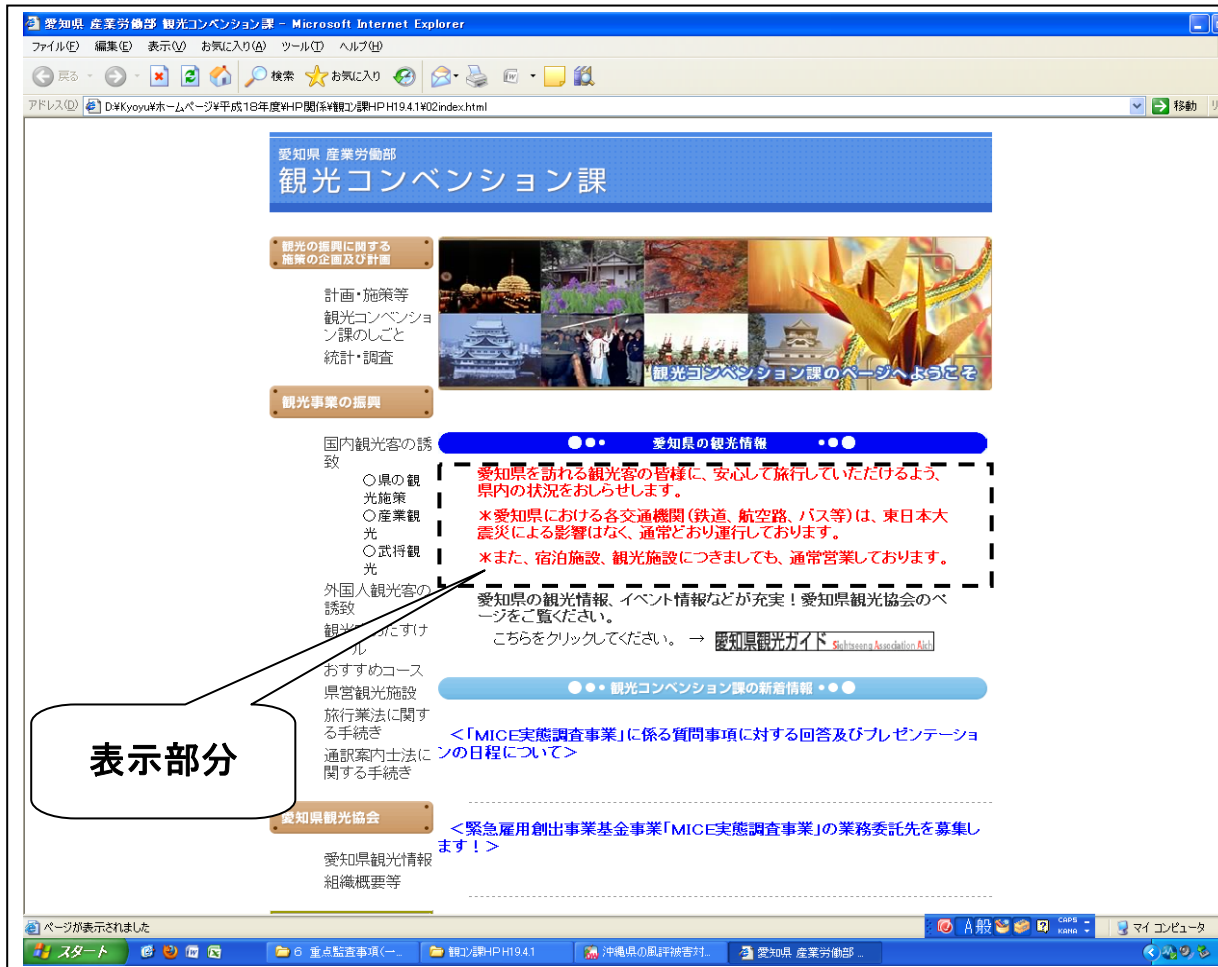

平成23年4月25日（月）
愛知県産業労働部観光コンベンション課
国内誘客グループ
担 当 春田、兼松
内 線 3375、3376
ダイヤル 052-954-6355
海外誘客グループ
担 当 判治、稲熊
内 線 3377
ダイヤル 052-954-6378

東日本大震災による観光の影響への対応について

東日本大震災は、被災地のみならず、それ以外の地域においても、様々な分野に直接的又は間接的な影響を与えております。本県の観光に関しても、海外からの宿泊予約を中心として、多くのキャンセルが生ずるなど、大変大きな影響が出ております。

こうした影響への対応策として、国内外からの観光客の皆様が本県に安心してお越しいただけるよう、本日から、「県内の交通機関、宿泊施設、観光施設は震災の影響がなく、通常どおり営業している」ことを、県のウェブサイトを通じて、情報発信いたします。この取組は、日本語に加え、英語、中国語及び韓国語でも行い、内外に情報を発信してまいります。

なお、名古屋市、(社)愛知県観光協会、(財)名古屋観光コンベンションビューロー、中部広域観光推進協議会においても、それぞれのウェブサイトにおいて、同様の情報発信を行っていただくこととしております。