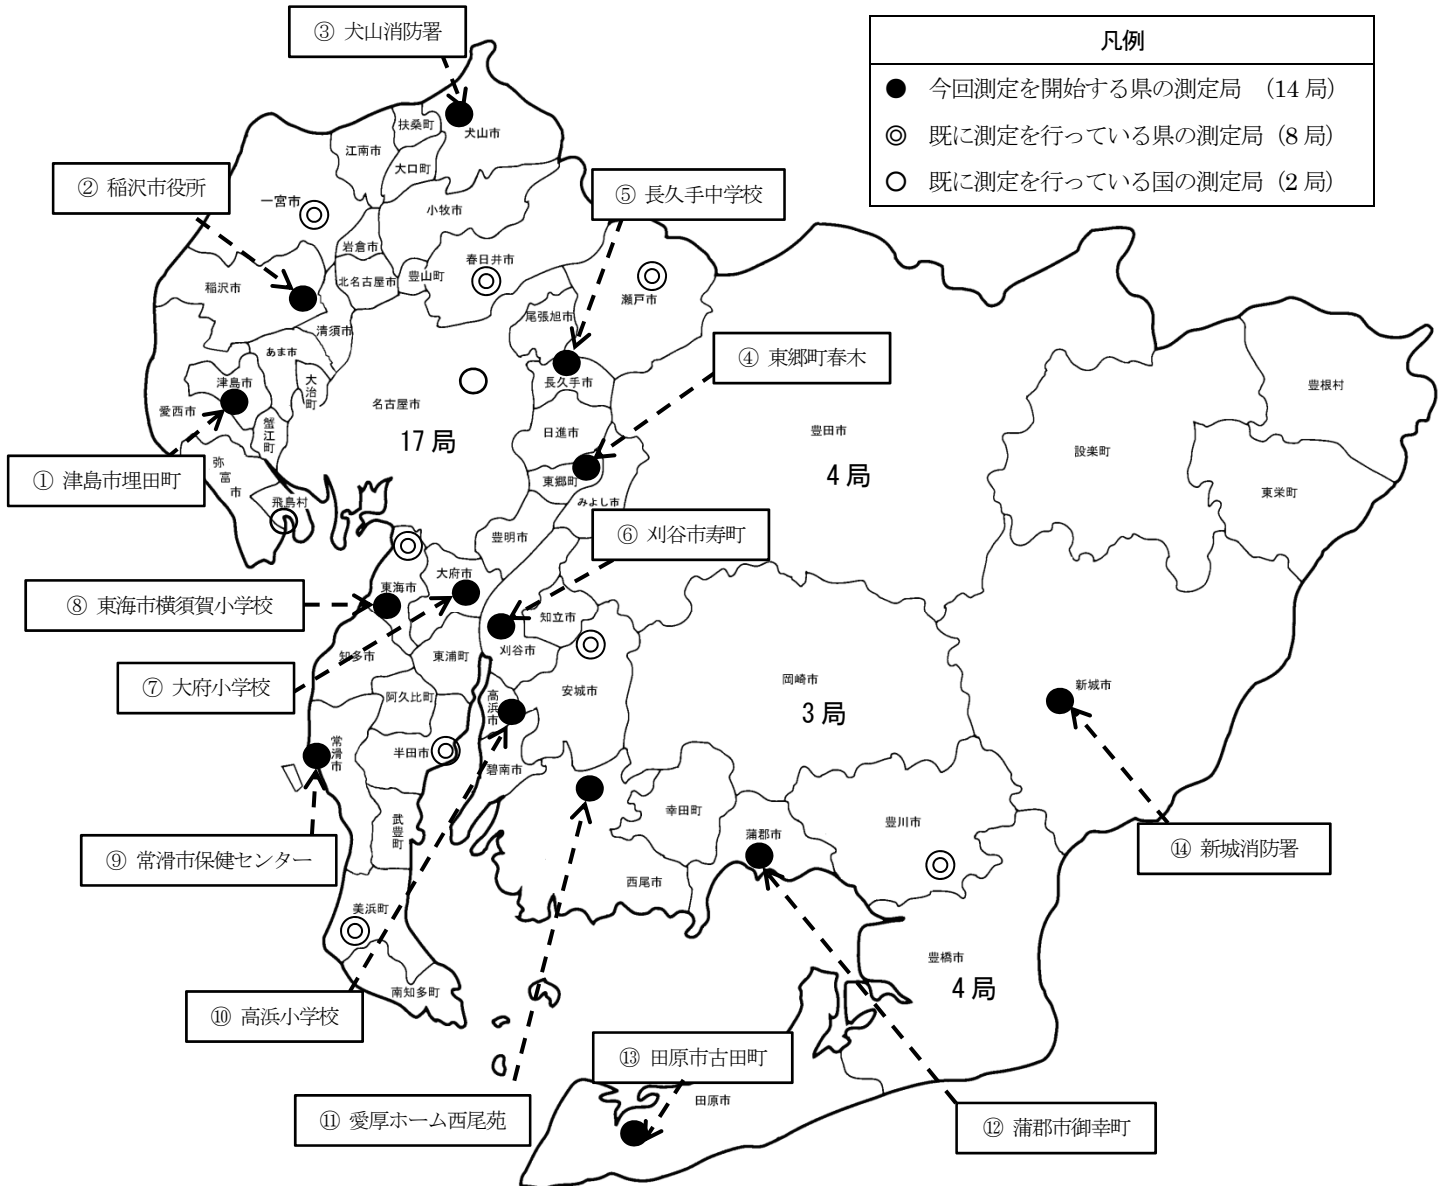

県内のPM2.5 測定局

県内のPM2.5 測定局の推移

設置者	注意喚起体制を整備した 25年3月9日時点	25年12月25日時点
国	2局	2局
県	8局	22局 (+14)
政令市※	名古屋市	8局 (+9)
	豊橋市	3局 (+1)
	岡崎市	0局 (+3)
	豊田市	4局
計	25局	52局 (+27)

※大気汚染防止法に定める政令市