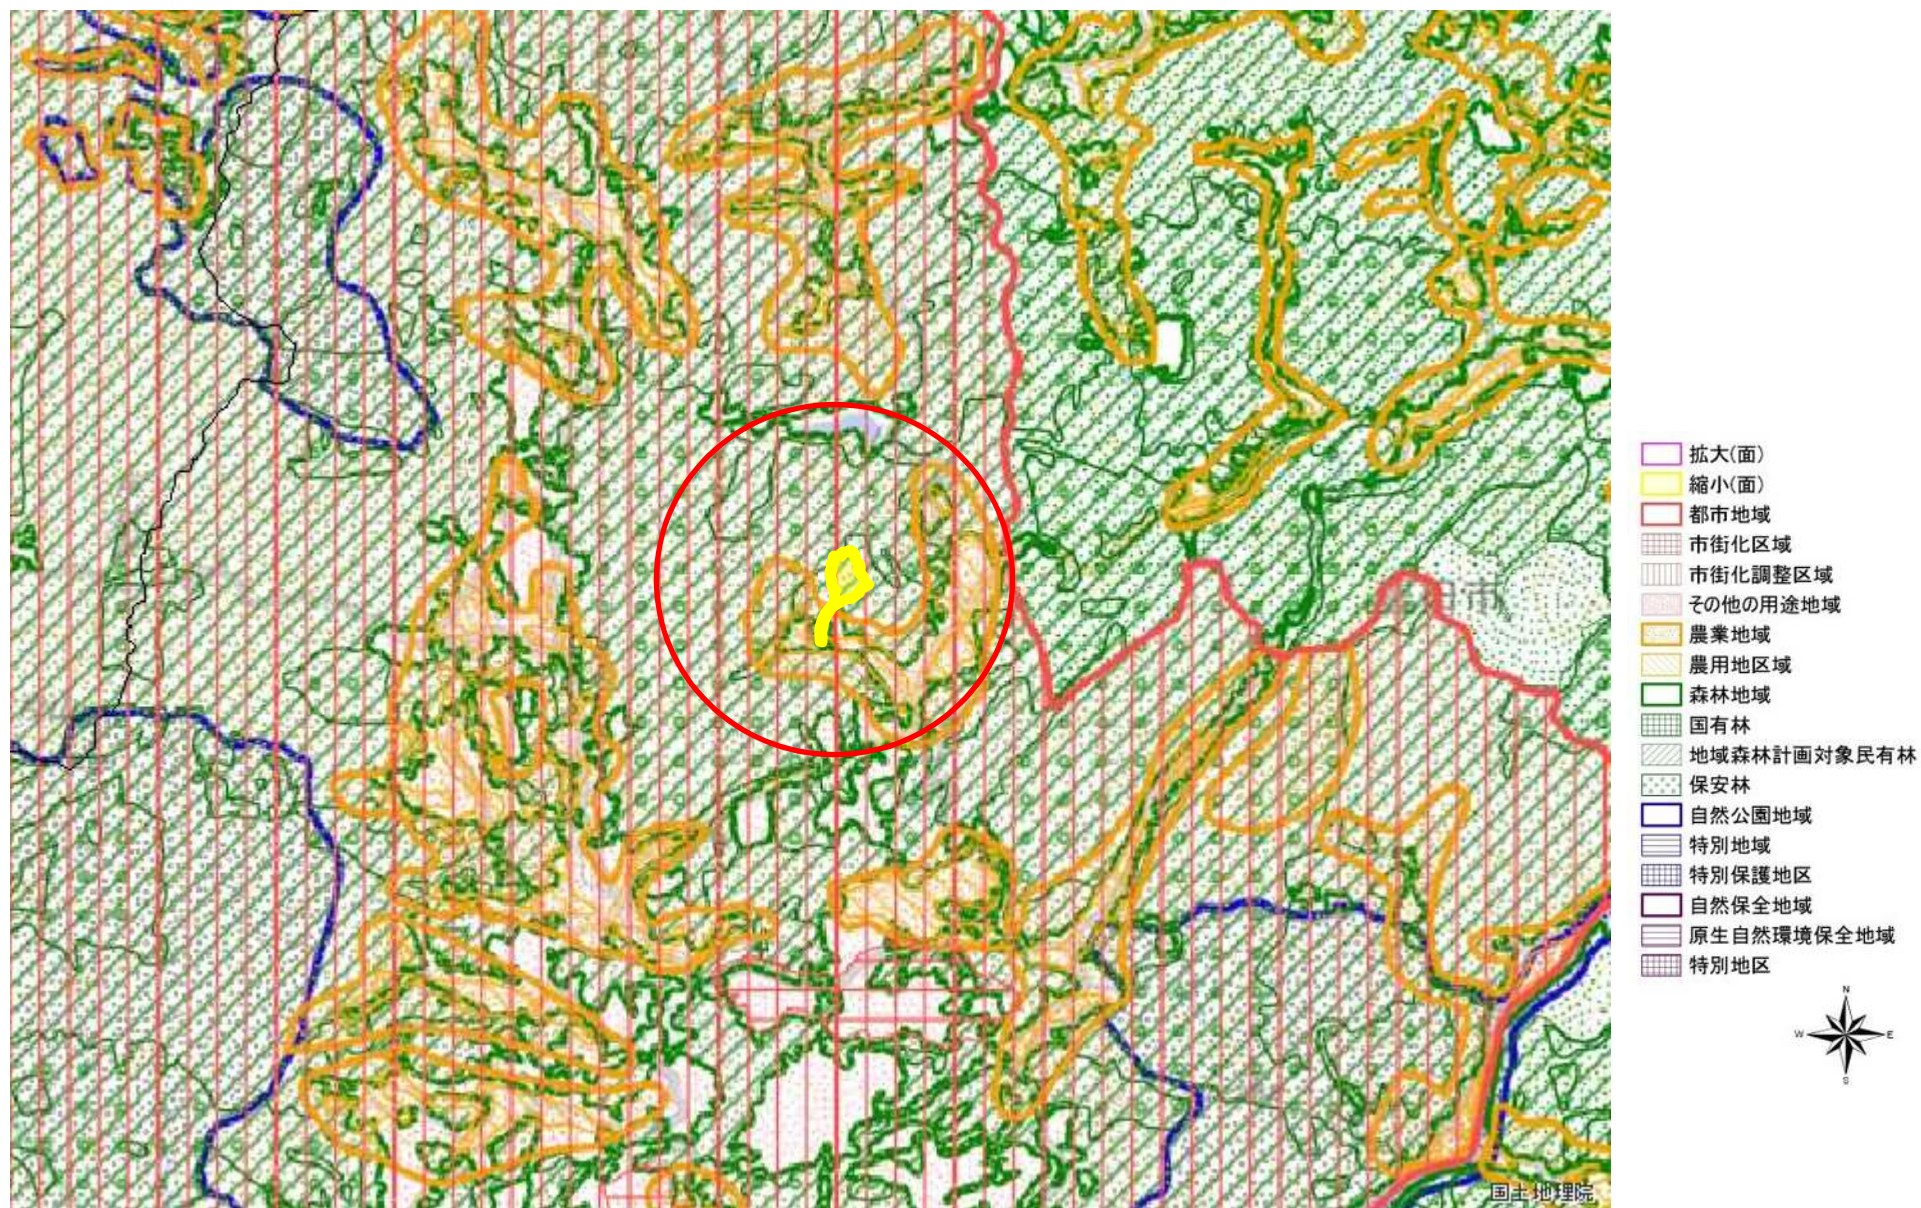

8 豊田市森林地域（縮小）

図の中心位置： 35.220, 137.220 (北緯,東経) 縮尺 1:50000