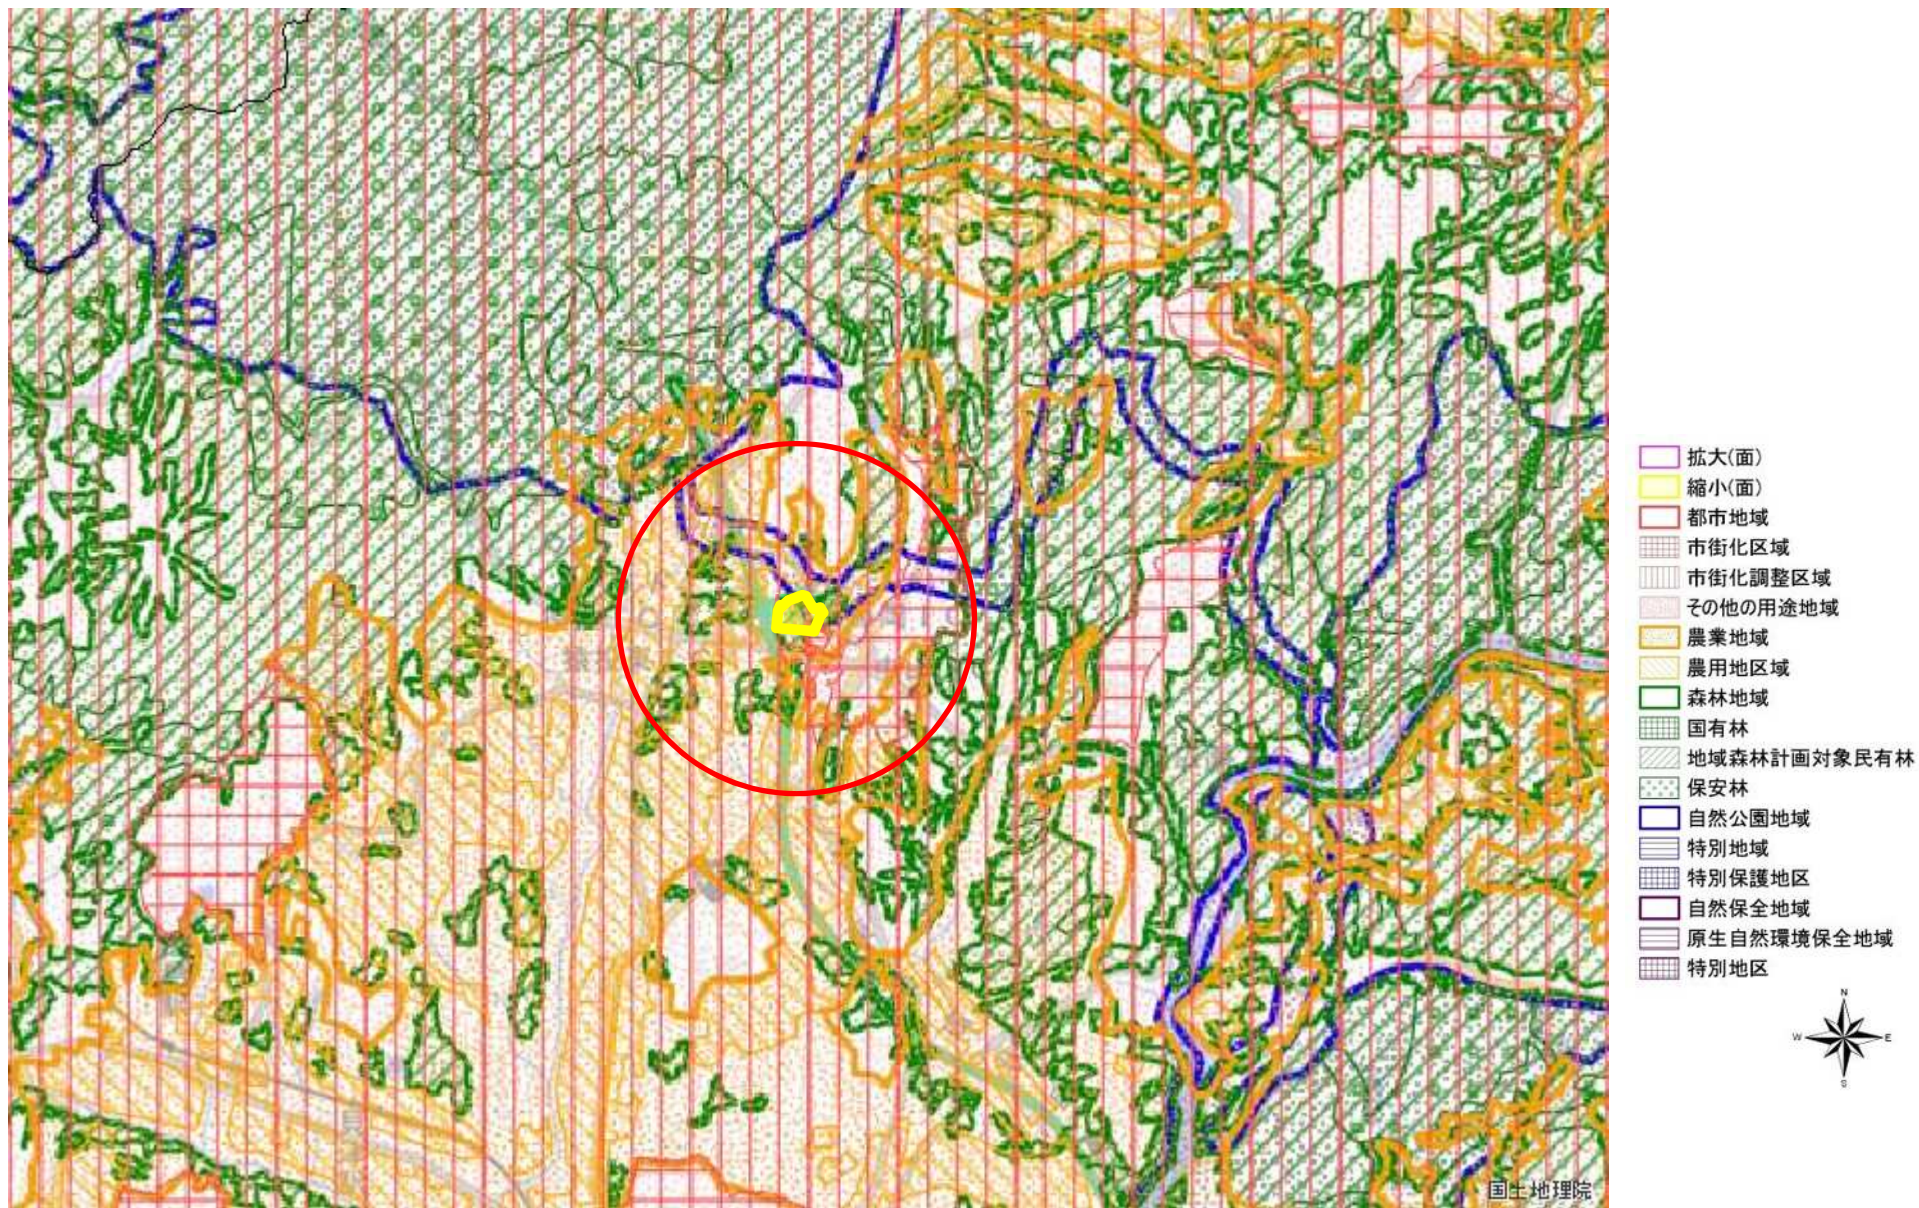

9 豊田市森林地域（縮小）

図の中心位置： 35.160, 137.180 (北緯,東経) 縮尺 1:50000