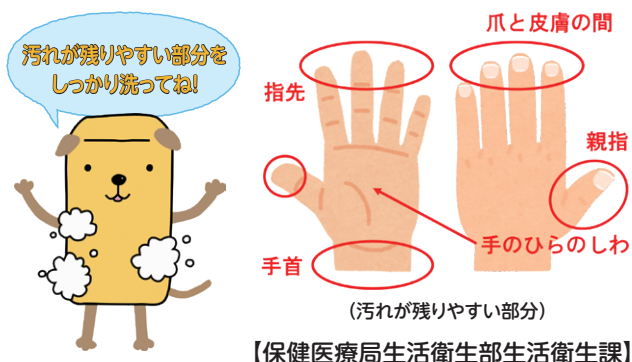

ガスの不完全燃焼によって生じる無色・無臭の有毒な気体(一酸化炭素)を吸って起こる中毒です。重症になると死に至ることもあります。

【防災安全局防災部消防保安課産業保安室】

「エコモビ」実践! ～自転車で行こう～

愛知県では、クルマと公共交通、自転車、徒歩などをかきこく使い分けるライフスタイル、「エコ モビリティライフ」(エコモビ)を県民運動として推進しています。

環境にやさしいだけでなく、渋滞回避や健康増進など、様々な効果が期待できる自転車を活用してみませんか?

※自転車を利用する際は、交通ルールを守り、安全に楽しく乗りましょう。

詳しくは
こちらから

エコモビ 実践 検索

【都市・交通局交通対策課】

食中毒予防の基本は手洗い

手洗いは、手指に付着している細菌やウイルス等を減らす最も有効な方法です。

特に、冬から初夏にかけて食中毒が多発するノロウイルスは、アルコールによる消毒の効果はあまり期待できないので、石けんを使ってよく手を洗い、ノロウイルスを手から物理的に落とすことが重要です。

汚れが残りやすい部分を意識しながらしっかりと手を洗い、食中毒を予防しましょう。

【手洗い犬ゴッシー】

【保健医療局生活衛生部生活衛生課】

地球にやさしい消費で、
未来を変える

エシカル あいち フェスタを 開催しました!

2021年11月7日(日)、ナディアパーク2階アトリウム(名古屋市中区)にて、エシカル消費普及啓発イベント「エシカル×あいちフェスタ」を開催しました。

フェスタでは、エシカルをテーマとしたトークライブやファッションショー、商品の販売・展示などを行い、多くの県民の皆様へ、「エシカル消費」を身近に感じていただきました。

また、全国の皆様から募集した、県独自の「ロゴマーク」と「イメージ動画」の表彰式に加え、県民の代表として大村知事が「エシカルあいち宣言」を行い、愛知県として、エシカル消費に取り組んでいく強い決意を広く発信しました。

●エシカルあいち宣言

●エシカルファッションショー「The 尾州」
【プレゼンター】 県立一宮高等学校 ファッション創造科

●エシカルトークライブ
【ゲスト】柴田 武氏(シェ・シバタ オーナーシェフ)
【案内人】原田 さとみ氏(エシカル・ペネロープ代表)