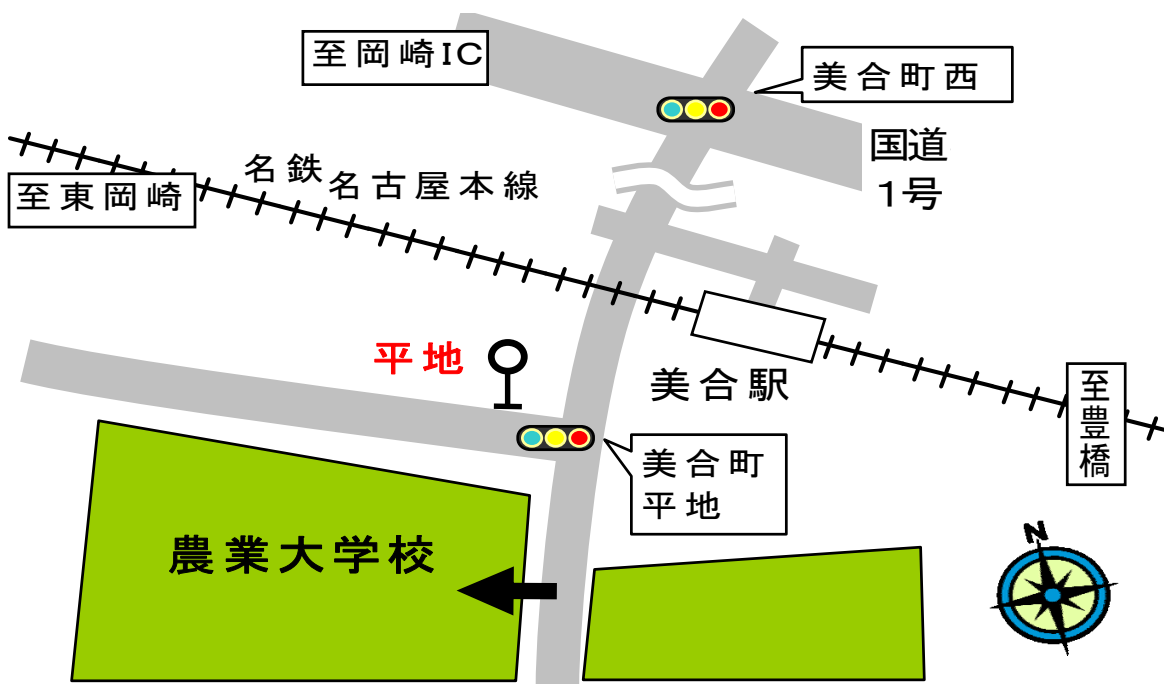

○愛知県立農業大学の交通案内

【公共交通機関利用】

○名鉄名古屋本線「美合」駅下車 徒歩約10分

○JR東海道本線「岡崎」駅下車 名鉄バス「東岡崎（庄司田・緑丘経由）」か「市民病院（庄司田・美合経由）」行きで 約20分 「平地」下車 徒歩約5分

【自家用車利用】

○東名高速道路岡崎インターチェンジから約10分

【研修場所】

中央教育棟（正門から直進した先に見える、時計台のある3階建ての建物）

（北門は閉鎖されていますので、正門（矢印の位置）へおまわりください。）