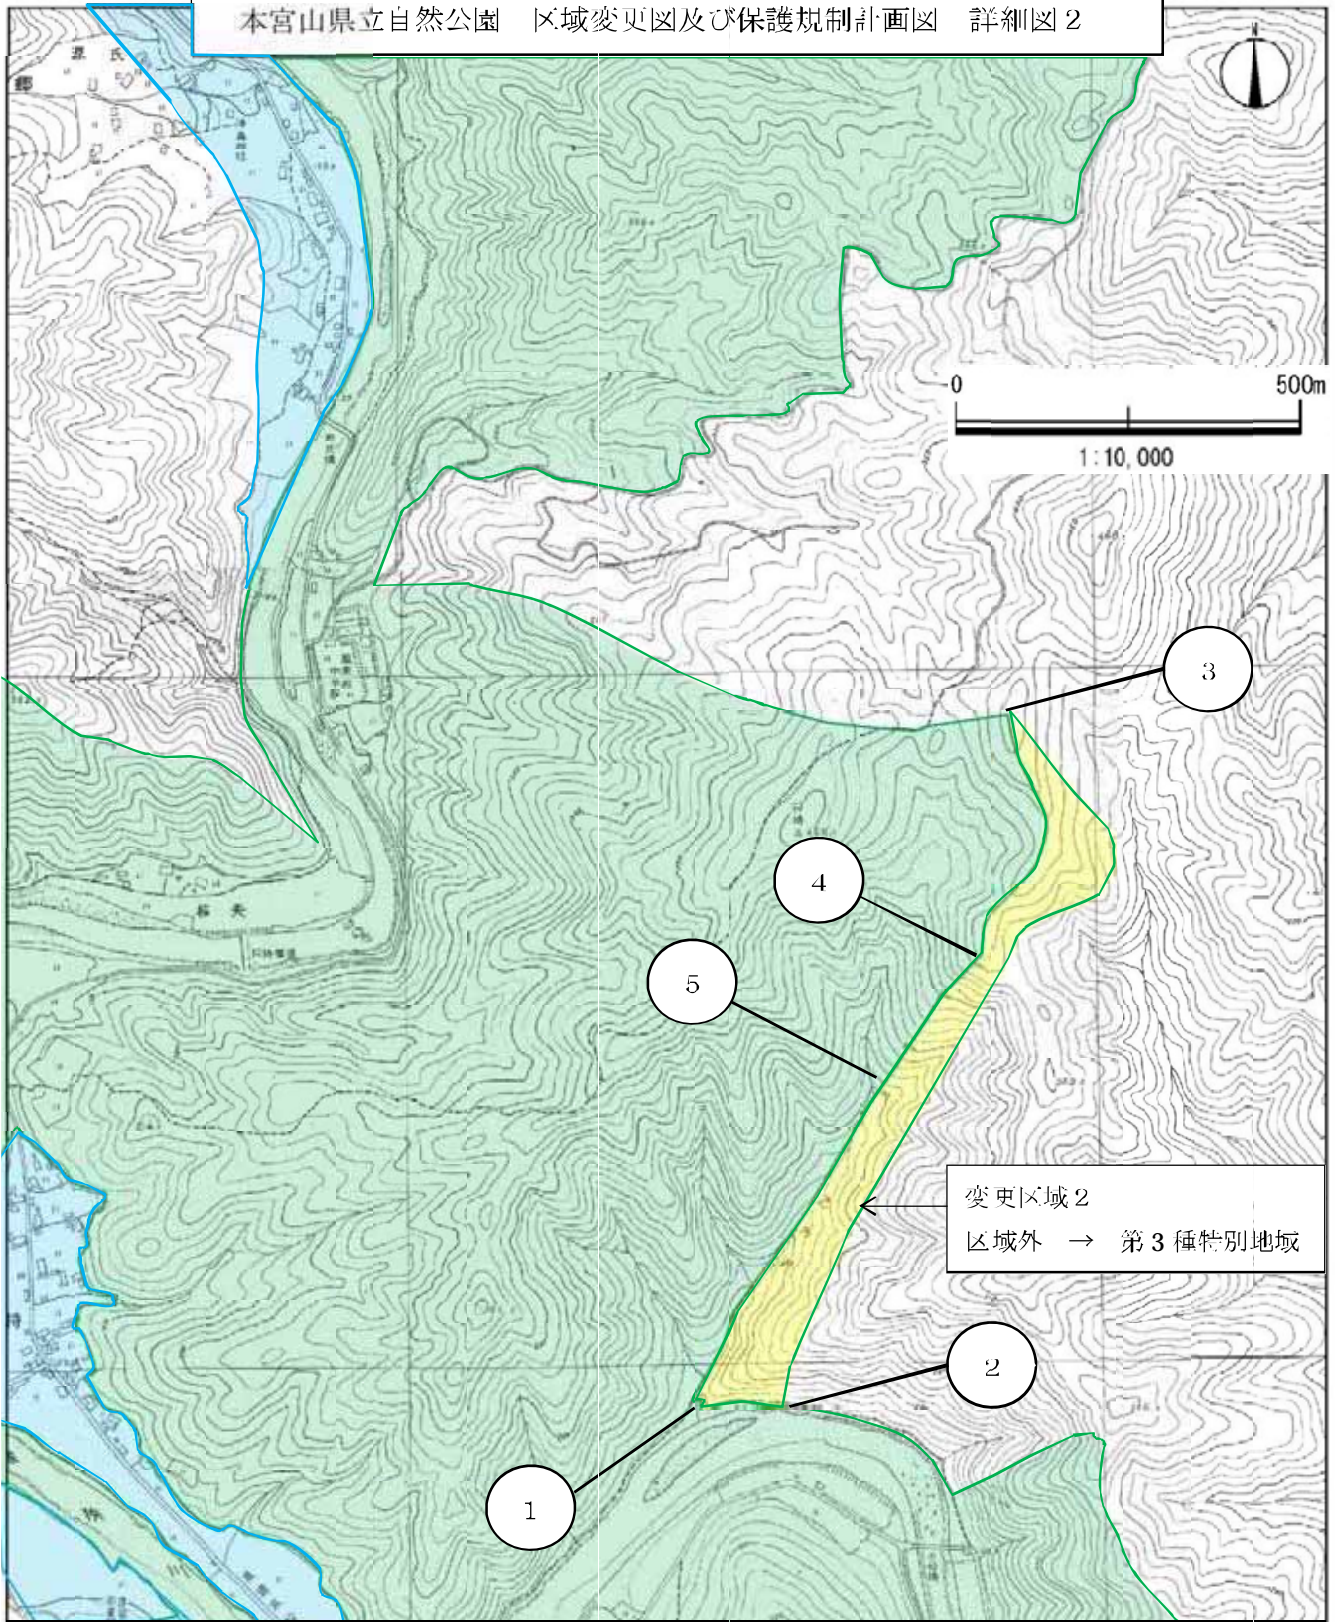

本宮山県立自然公園 区域変更図及び保護規制計画図 詳細図 2

凡例 (区域)	
第3種特別地域	
普通地域	
変更に 係る区域	区域外 → 第3種

凡例 (区域線)	
①—②	道路敷(除)界
②—③	行政(市)界
③—④	稜線界
④—⑤	林班界
⑤—①	沢界