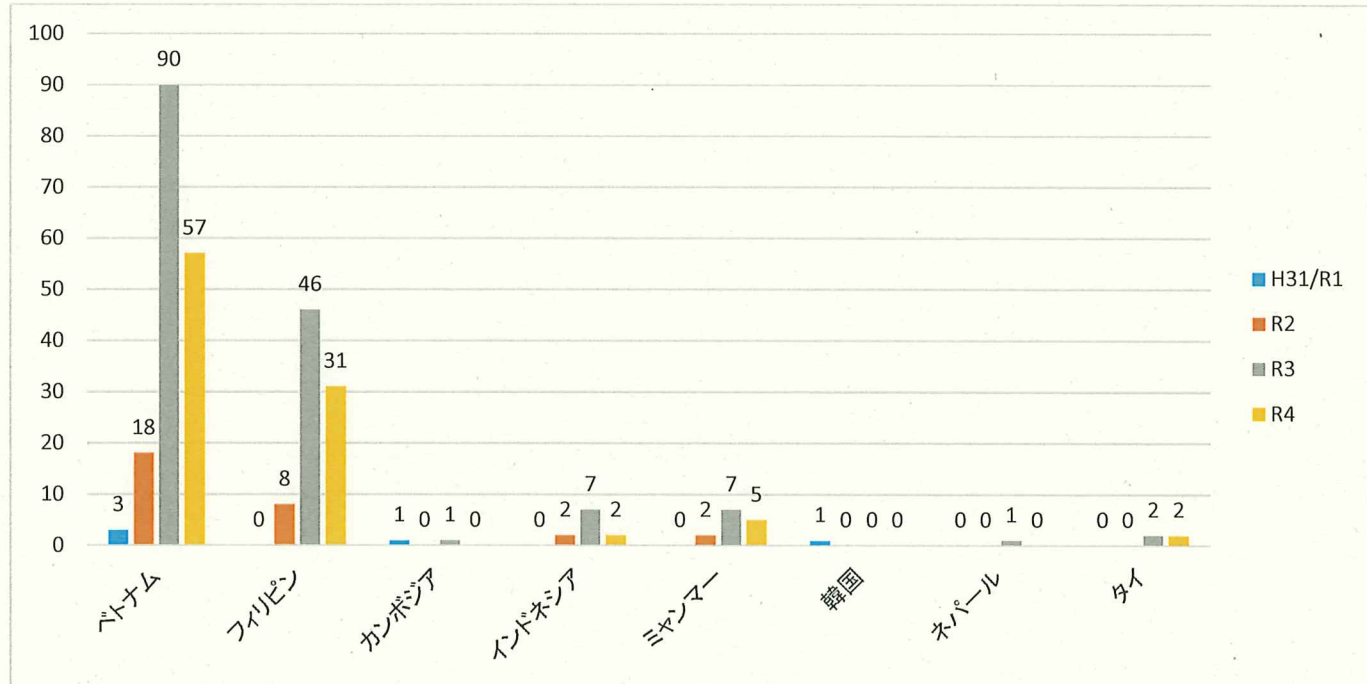

◇特定技能外国人受入企業(工場)数及び国籍と人数

年度	年度数	ベトナム	フィリピン	カンボジア	インドネシア	ミャンマー	韓国	ネパール	タイ	合計
H31/R1	5	3	0	1	0	0	1	0	0	5
R2	22	18	8	0	2	2	0	0	0	30
R3	119	90	46	1	7	7	0	1	2	154
R4	67	57	31	0	2	5	0	0	2	97
合計	213	168	85	2	11	14	1	1	4	286

◇特定技能外国人受入支援機関数

年度	機関数
H31/R1	5
R2	11
R3	28
R4	13
合計	57

(参考)全国数

特定技能外国人 約 1,450 人
登録支援機関数 約 280 機関