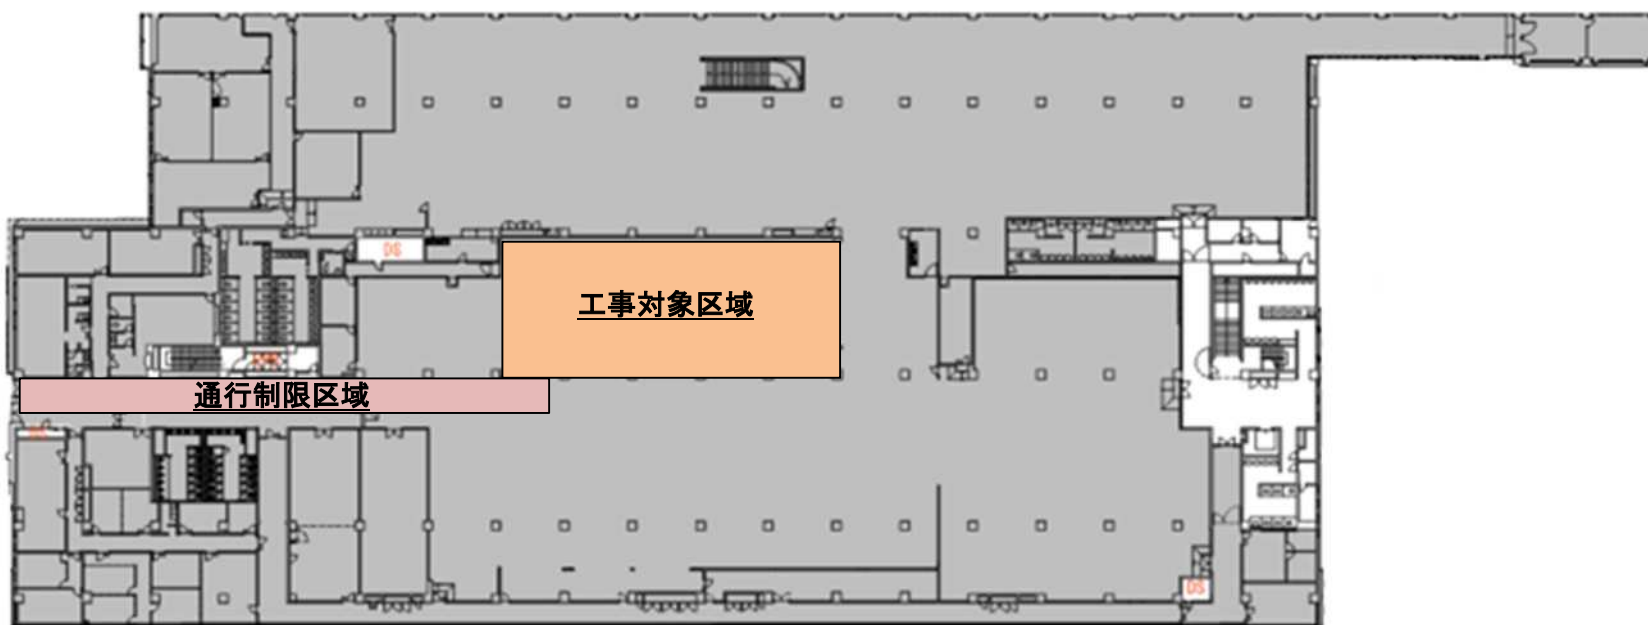

《県営名古屋空港旅客ターミナルビル2階 工事区域》

工事対象区域

通行制限区域