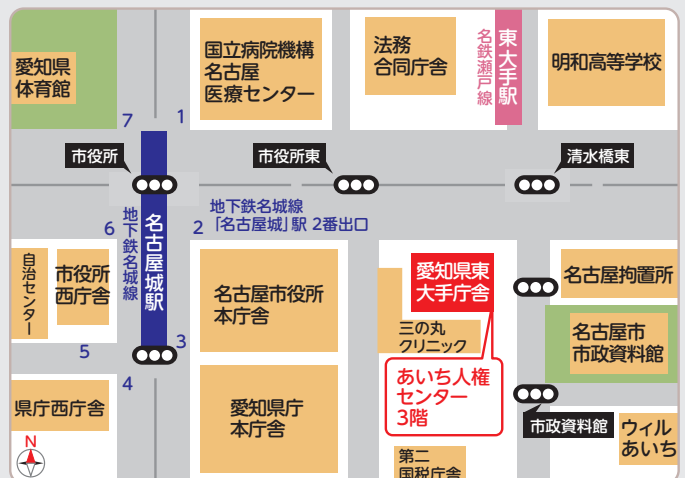

運営時間 平日の月曜日から金曜日(国民の祝日に関する法律に規定する休日、年末年始を除く)
午前9時から午後5時15分まで

交通案内

- 地下鉄名城線「名古屋城」駅 2番出口より 東へ約300m

<名古屋駅から>

- ①地下鉄東山線(藤が丘行)乗車、「栄」駅乗り換え
- ②地下鉄桜通線(徳重行)乗車、「久屋大通」駅乗り換え
→地下鉄名城線(右回り、名古屋城・大曽根方面)
乗車「名古屋城」駅下車

- 名鉄瀬戸線「東大手」駅 南へ約300m
- 基幹バス「名古屋城」停留所下車 東へ約400m