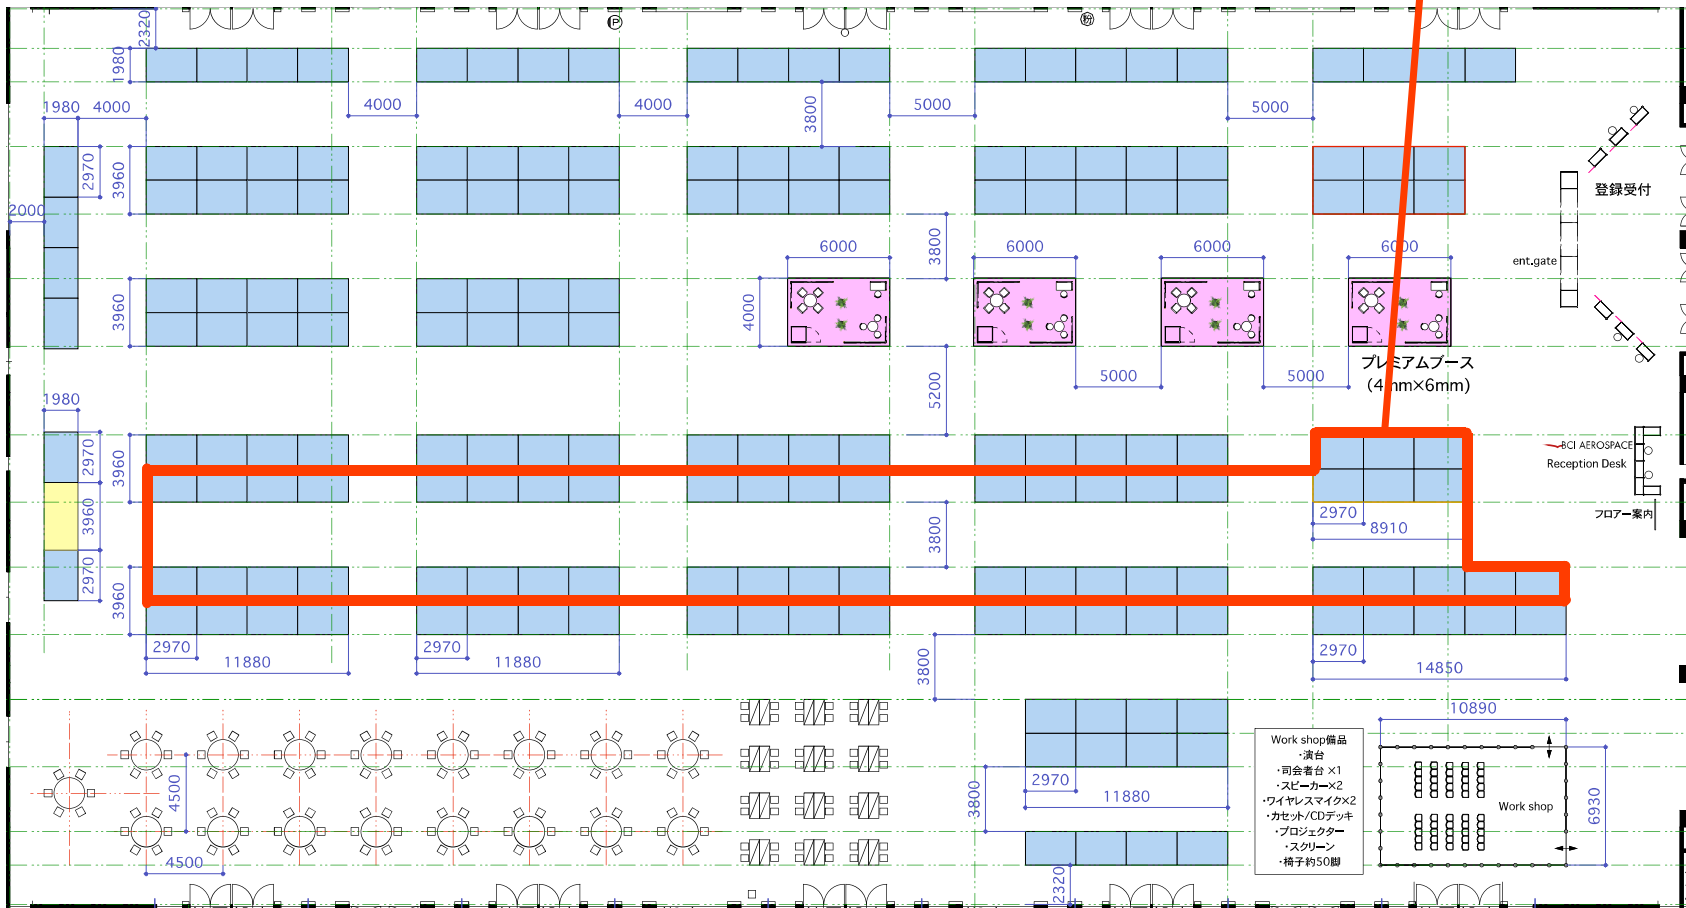

あいち・なごやパビリオン出展場所

名古屋市中企業振興会館（吹上ホール）フロア図