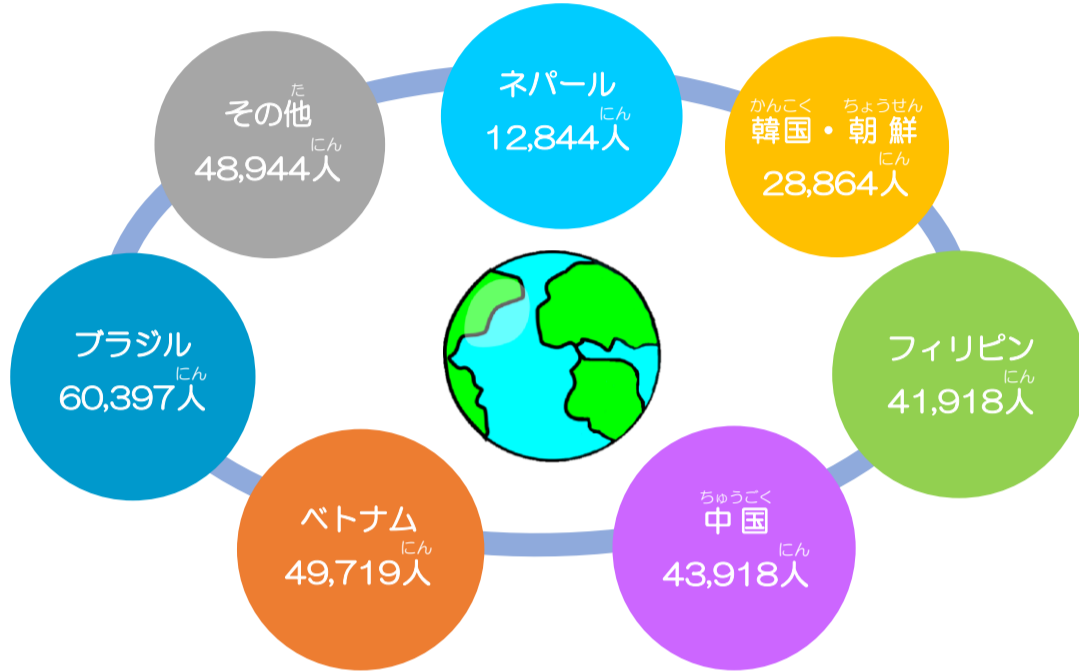

あいち 多文化共生 月間 って !?

愛知県では、2013年に多文化共生社会の形成による豊かで活力ある地域づくりを推進するため、11月を「あいち多文化共生月間」と制定しました。

愛知県の外国人県民は全国で2番目に多い!?

愛知県の人口約750万人のうち、3.8%の約28万7千人は外国人の住民です。

その中でも、多くの外国人は永住傾向にあります。
(法務省「在留外国人統計」2022年12月末現在)

すべての県民の皆さんが安心して暮らせる地域づくりのために
～ 愛知県の取組 ～

多文化共生フォーラムあいち 2023

『外国人と日本人がともに輝くあいちの未来』をテーマに、多文化共生社会を目指して、タレントのヴィトル氏による講演やタレントでラジオDJのイレーネ氏を交えたトークセッションを行います。

日時：2023年11月12日(日) 13:00～15:30

あいち多文化共生センター

外国人県民の皆様が安心して生活できるように、無料の相談窓口を開設しています。

ポルトガル語やスペイン語など14言語で相談できます。

月曜日～土曜日 10:00～18:00 TEL：052-961-7902

日本語学習支援基金

地元経済界や県民の方々のご協力により創設された「日本語学習支援基金」を活用し、外国人の子どもたちの日本語学習を支える体制づくりに取り組んでいます。「日本語学習支援基金」への寄付を募集しています。

日本語教室検索ページ

公益財団法人愛知県国際交流協会が愛知県内の日本語教室をとりまとめ、紹介しています。地域で開設されている日本語教室を探すことができます。

愛知県多文化共生シンボルマーク

国籍や民族などのちがいににかかわらず、互いの文化的背景や考え方などを理解し、ともに暮らし活躍できる社会づくりを目指したシンボルマークです。

あいち多文化共生ネット

愛知県内の多文化共生関連イベントや外国人県民の方に役立てていただきたい情報を、随時発信します。

ぜひ、いいね! やフォローをお願いします♪

Facebook