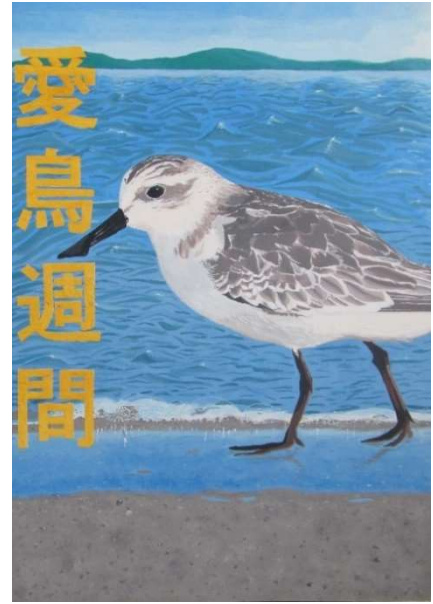

瀬戸市立水野小学校
 みずの
 伊藤 花衣さんの作品

特別賞

名古屋市立宝南小学校
 ほうなん
 ひるうち 瑠璃さんの作品

最優秀賞

一宮市立西成東小学校
 にしなりひがし
 ま 和輝さんの作品

【小学6年生】
優秀賞

刈谷市立朝日小学校
 あさひ
 うえの 美結さんの作品

特別賞

名古屋市立吹上小学校
 ふきあげ
 やまもと 凱士さんの作品

【中学1年生】

最優秀賞

刈谷市立朝日中学校
なかむら ままひろ
 中村 将大さんの作品

優秀賞

東郷町立春木中学校
そのだ もなひろ
 園田 百菜さんの作品

特別賞

刈谷市立依佐美中学校
かとう あやの
 加藤 綾乃さんの作品