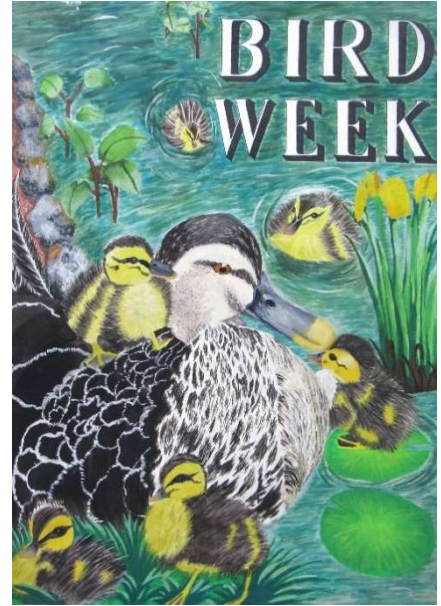

名古屋市立宝南小学校
ほうなん
ひるうち 瑠璃さんの作品

最優秀賞