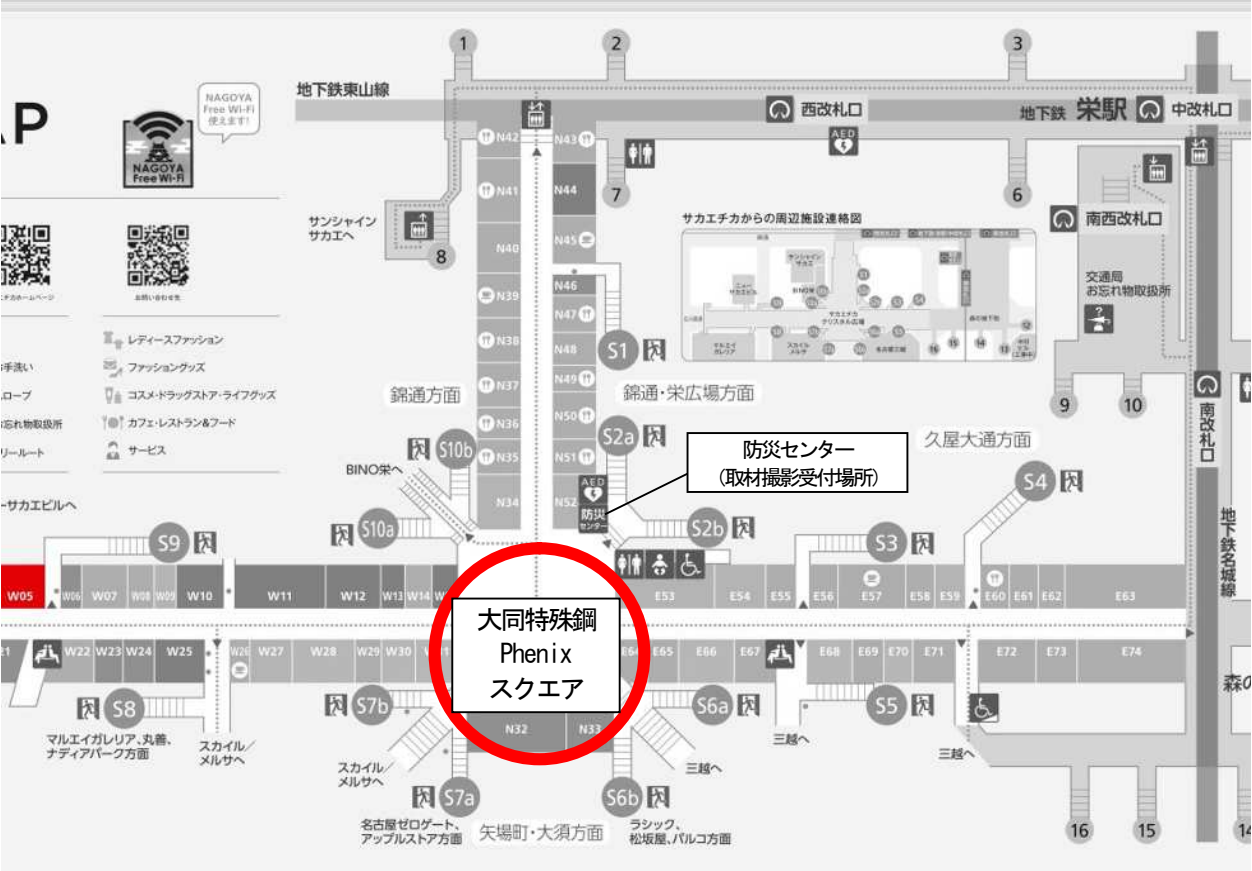

大同特殊鋼 Phenix スクエア 位置図

サカエチカ フロアマップ

(地下鉄東山線・名城線・名鉄線 栄駅地下から直結)

サカエチカマチ株式会社提供

地上からの入口

サカエチカマチ株式会社提供