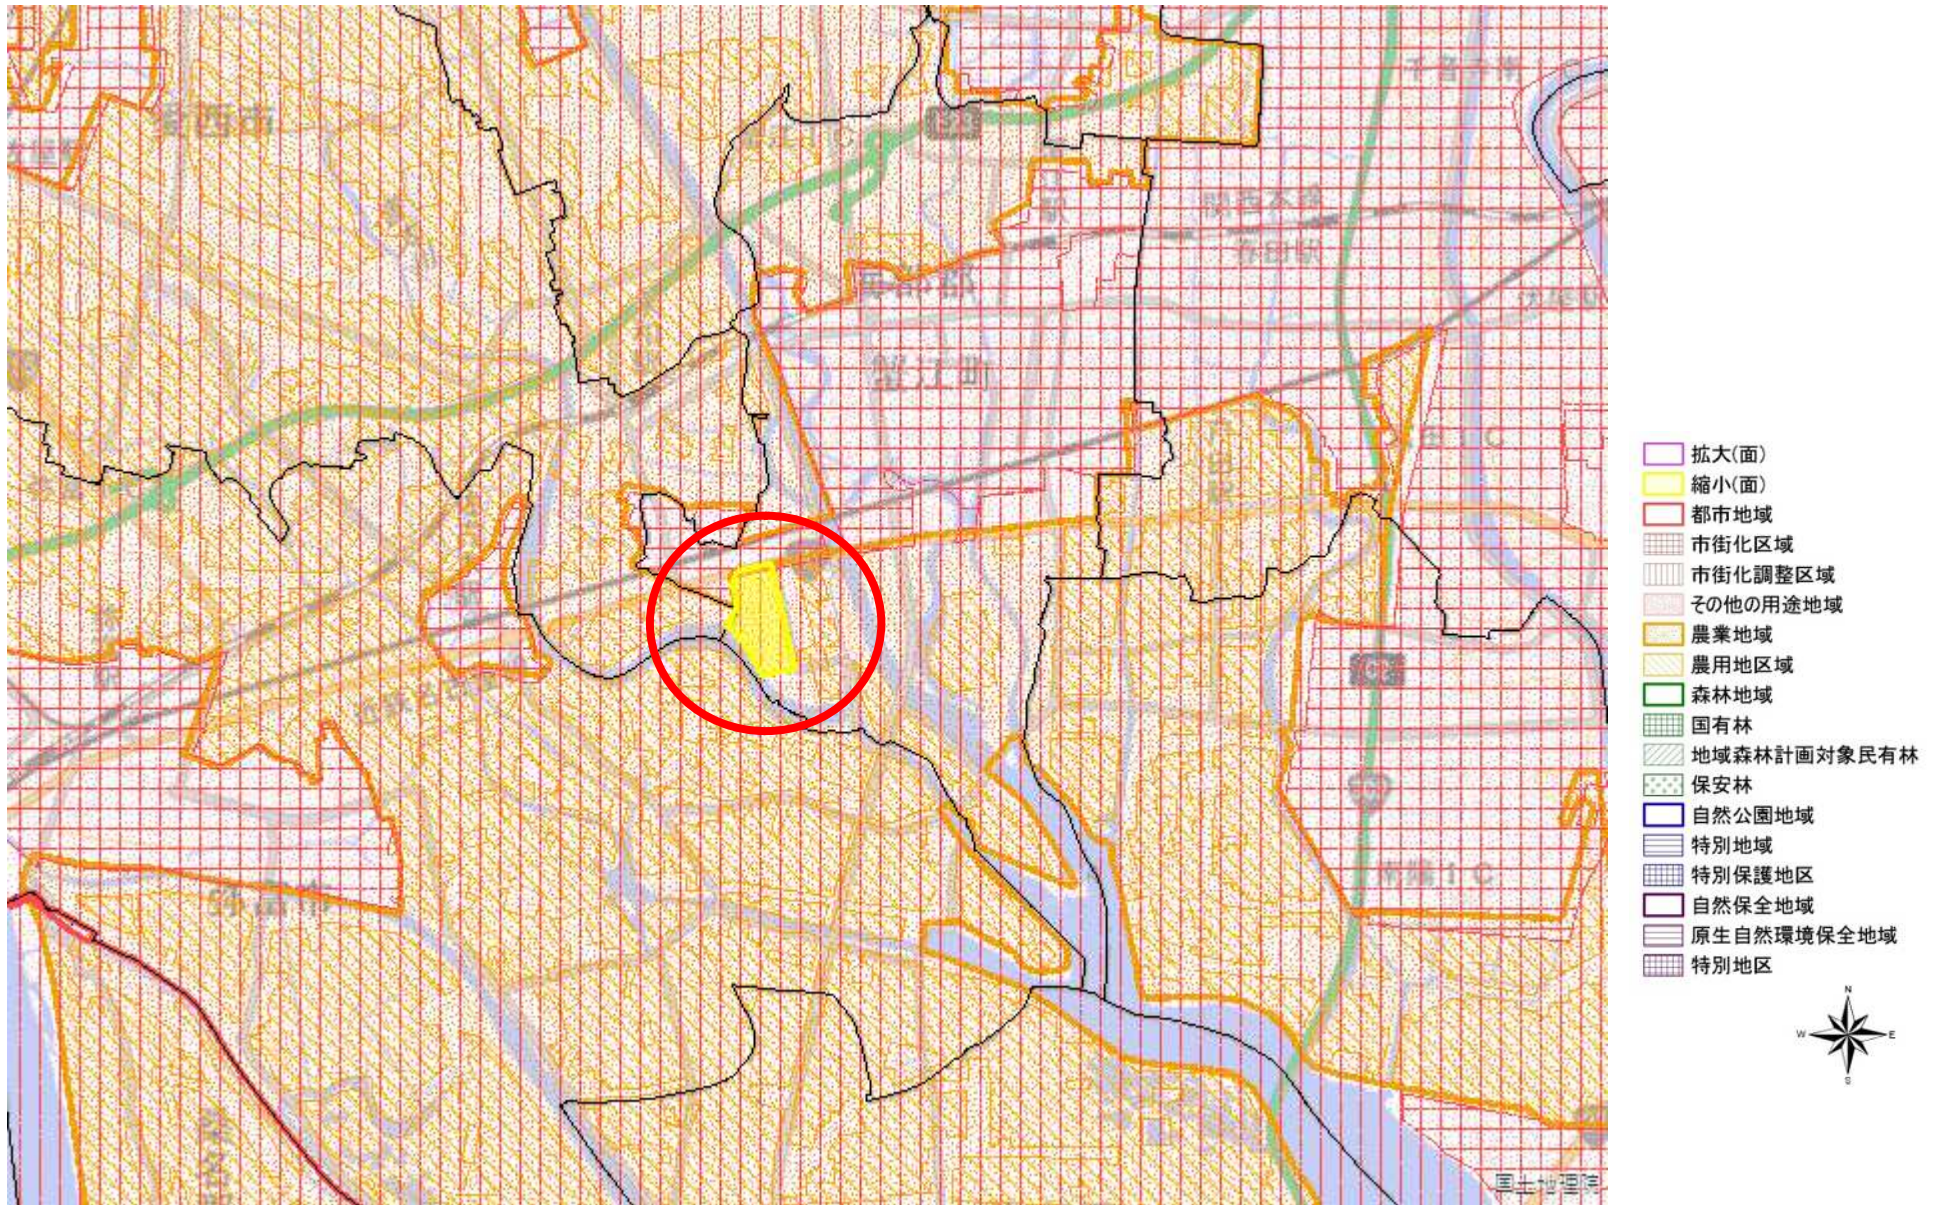

2 蟹江農業地域（縮小）

図の中心位置： 35.120, 136.780（北緯,東経） 縮尺 1:50000