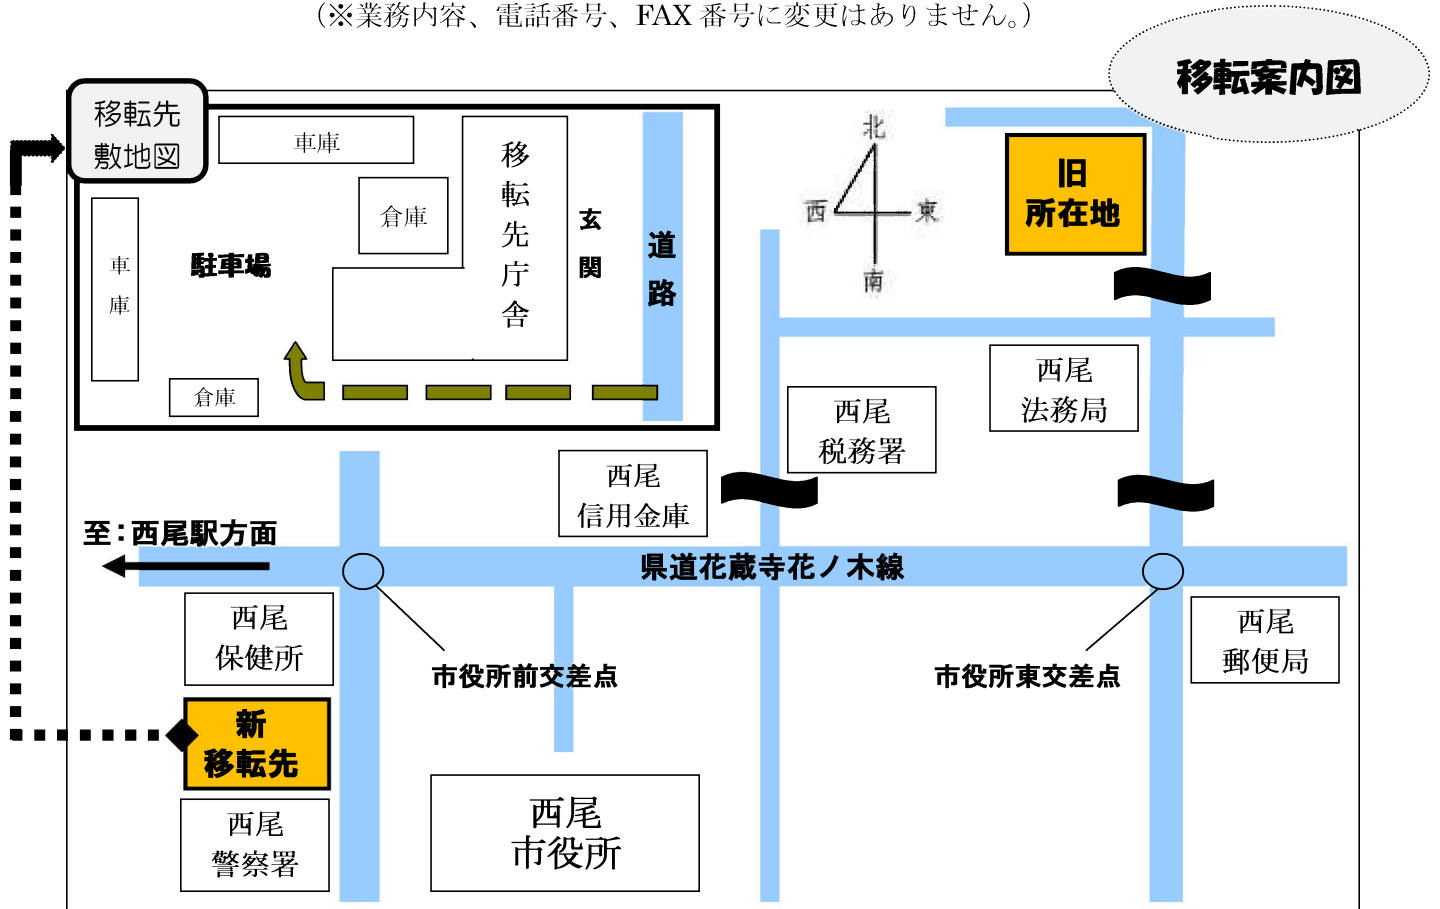

平成27年2月19日

各位

西三河建設事務所

西三河建設事務所 西尾支所 移転のお知らせ

このたび西尾支所は、県有施設利活用・保守管理プログラム（第2次分）に基づき下記のとおり移転し、平成27年3月23日（月）から新庁舎で業務を行うこととなりましたので、ご案内します。

記

○移転先：〒445-0073

西尾市寄住町下田13番地

（西尾駅徒歩7分。西尾支所は建物内の2階、3階に入ります。）

電話番号 0563-56-0145（管理課）

FAX番号 0563-56-0213

（※業務内容、電話番号、FAX番号に変更はありません。）

移転に関する問い合わせ先 ☎西三河建設事務所総務課(0564-27-2743)