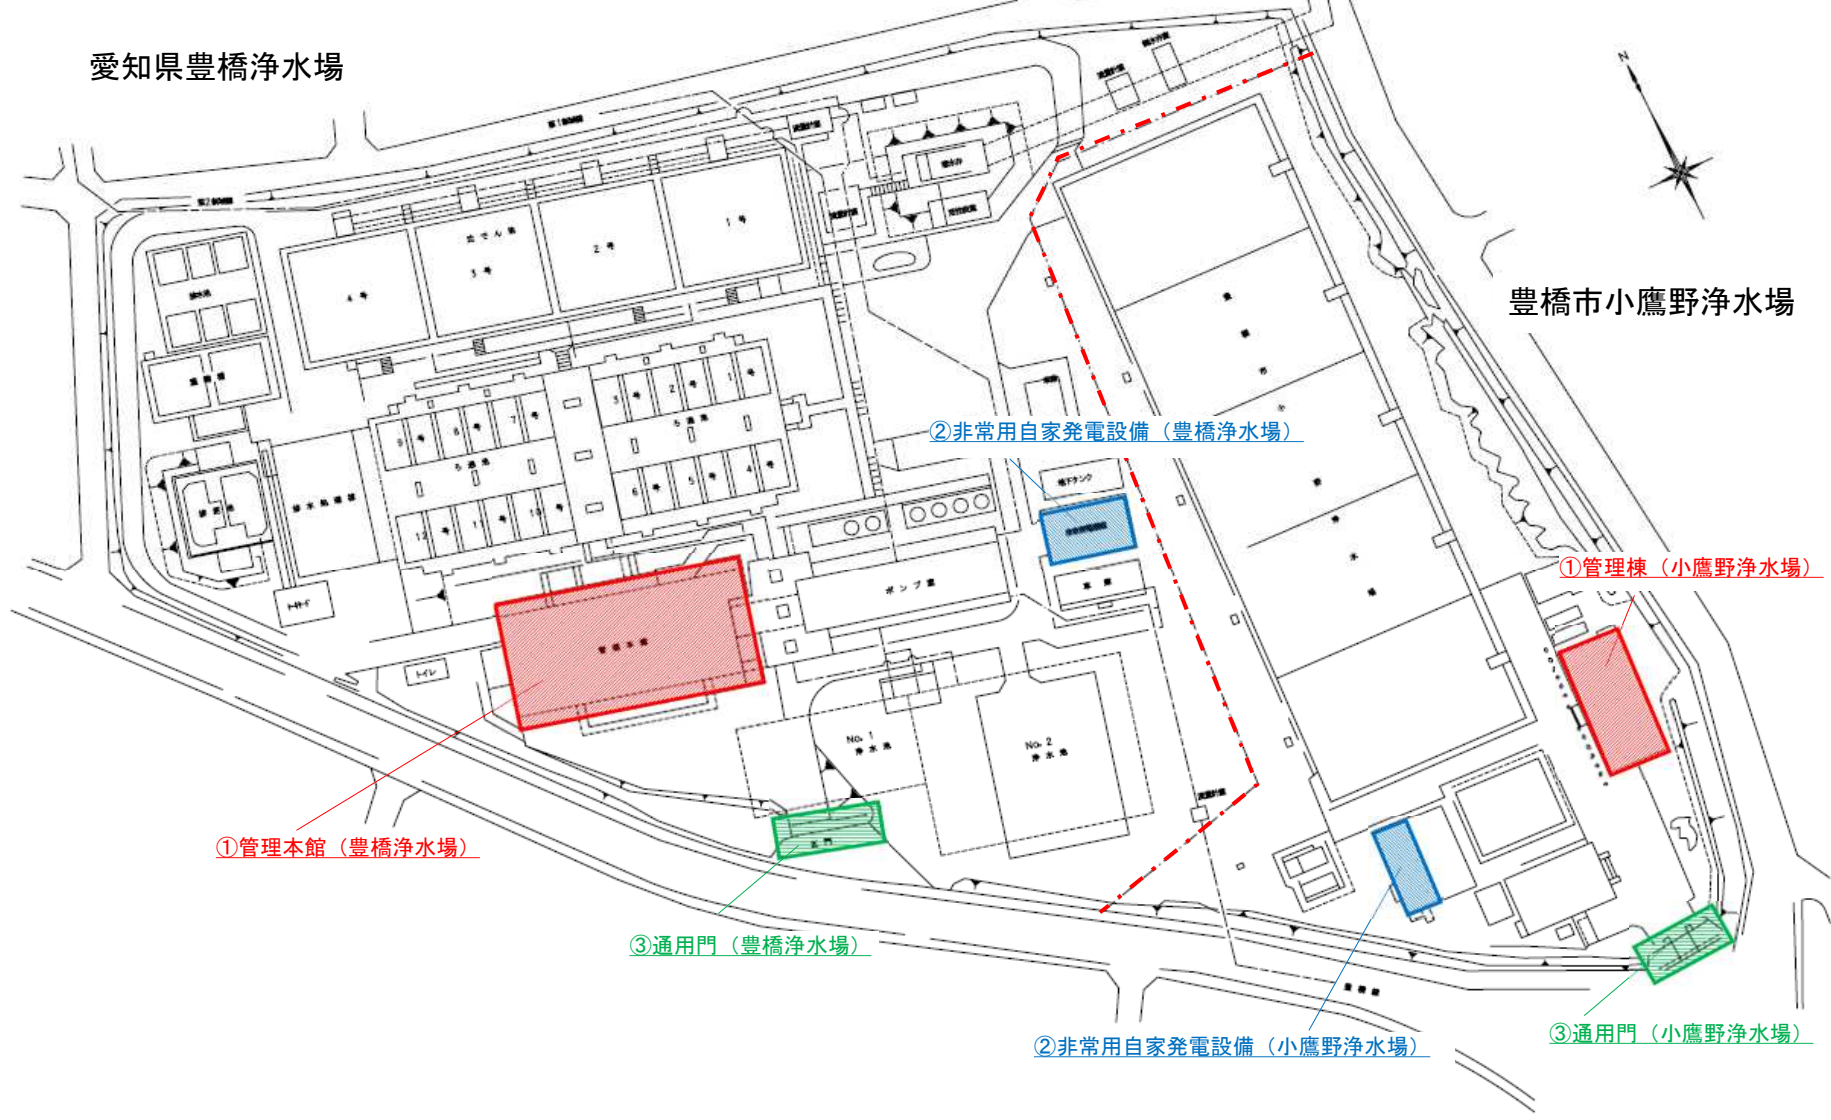

共同整備施設 現況配置図

愛知県豊橋浄水場

豊橋市小鷹野浄水場

①管理本館（豊橋浄水場）

③通用門（豊橋浄水場）

②非常用自家発電設備（小鷹野浄水場）

③通用門（小鷹野浄水場）

②非常用自家発電設備（豊橋浄水場）

①管理棟（小鷹野浄水場）